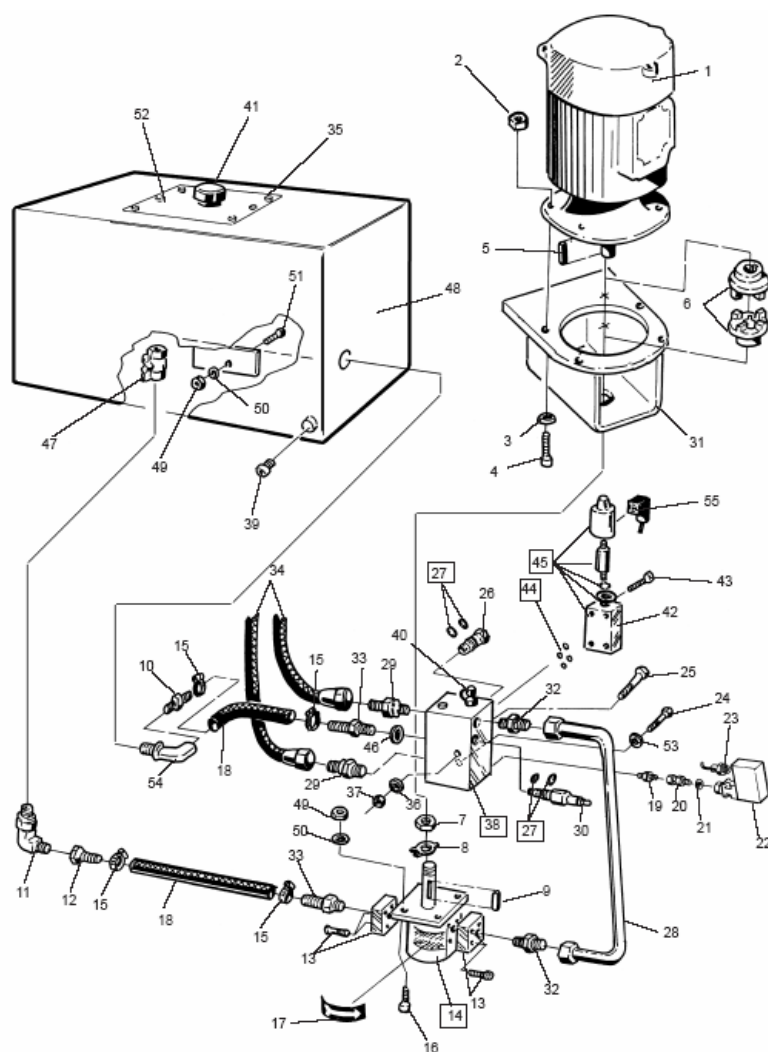

2500 ГИДРАВЛИЧЕСКАЯ СИСТЕМА

№	№ детали	Название
1	4864727-00	Электродвигатель / Electrical motor
	4864870-00	Электродвигатель / Electrical motor
2	7312322-01	Гайка / Nut
3	7341176-01	Шайба / Washer
4	7255540-01	Болт / Screw
5	4864917-00	Клин / Wedge
6	4864825-00	Соединение / Coupling
7	4864918-00	Гайка / Nut
8	4864919-00	Шайба / Washer
9	4861920-00	Клин / Wedge
10	4865215-00	Соединение/ Coupling
11	4864368-00	Соединение / Coupling
12	4864769-00	Соединение / Coupling
13	4864921-00	Переходник / Adapter
14	4864728-00	Насос / Pump
15	4864771-00	Зажим шланга / Hose clip
16	7255455-01	Болт / Screw
17	4860745-00	Стрелка / Arrow
18	4864768-00	Шланг / Hose
19	4865521-00	Соединение / Coupling
20	4865522-00	Соединение / Coupling
21	4865748-00	Шайба/ Washer
22	4865520-00	Регулятор давления / Pressure governor
23	4865492-00	Кожух провода/ Cable housing
24	7255327-01	Болт / Screw
25	7252509-51	Болт / Screw
26	4864922-00	Клапан / Valve
27	4864923-00	Уплотнительное кольцо / O-ring

28	4865212-00	Труба / Tube
29	4864733-00	Соединение / Coupling
30	4864924-00	Клапан / Valve
31	4864911-00	Основание / Assy
32	4864732-00	Соединение / Coupling
33	4864770-00	Соединение / Coupling
34	4864717-00	Гидравлический шланг / Hydraulic hose
35	4861688-00	Болт / Screw
36	7341173-01	Шайба / Washer
37	7312320-01	Гайка / Nut
38	4864774-00	Адаптер в сборе / Adapter, complete
39	4864730-00	Пробка / Plug
40	4862160-00	Наконечник манометра / Manometer outlet
41	4864731-00	Воздушный фильтр / Air filter
42	4863538-00	Распределительный клапан в сборе/ Dir. Valve compl.
43	7255337-55	Болт / Screw
44	4862165-00	Уплотнительное кольцо / O-ring
45	4863718-00	Магнит / Magnet
46	4861260-40	Шайба / Washer
47	4864729-00	Шаровой клапан/ Ball valve
48	4864793-00	Резервуар / Tank
49	7312318-01	Гайка / Nut
50	7341164-01	Шайба / Washer
51	7252451-51	Болт / Screw
52	4864803-00	Крышка / Lock
53	7341146-01	Шайба / Washer
54	4865214-00	Соединение / Coupling
55	4860141-00	Контакт / Contact