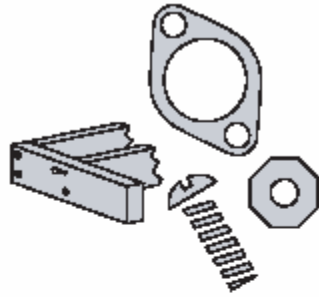

ЗАПАСНЫЕ ЧАСТИ

ORWAK 2500

SEPT. 2001
PUBL. NO
4864375-00

ORWAK®
— PUTTING PRESSURE ON WASTE —