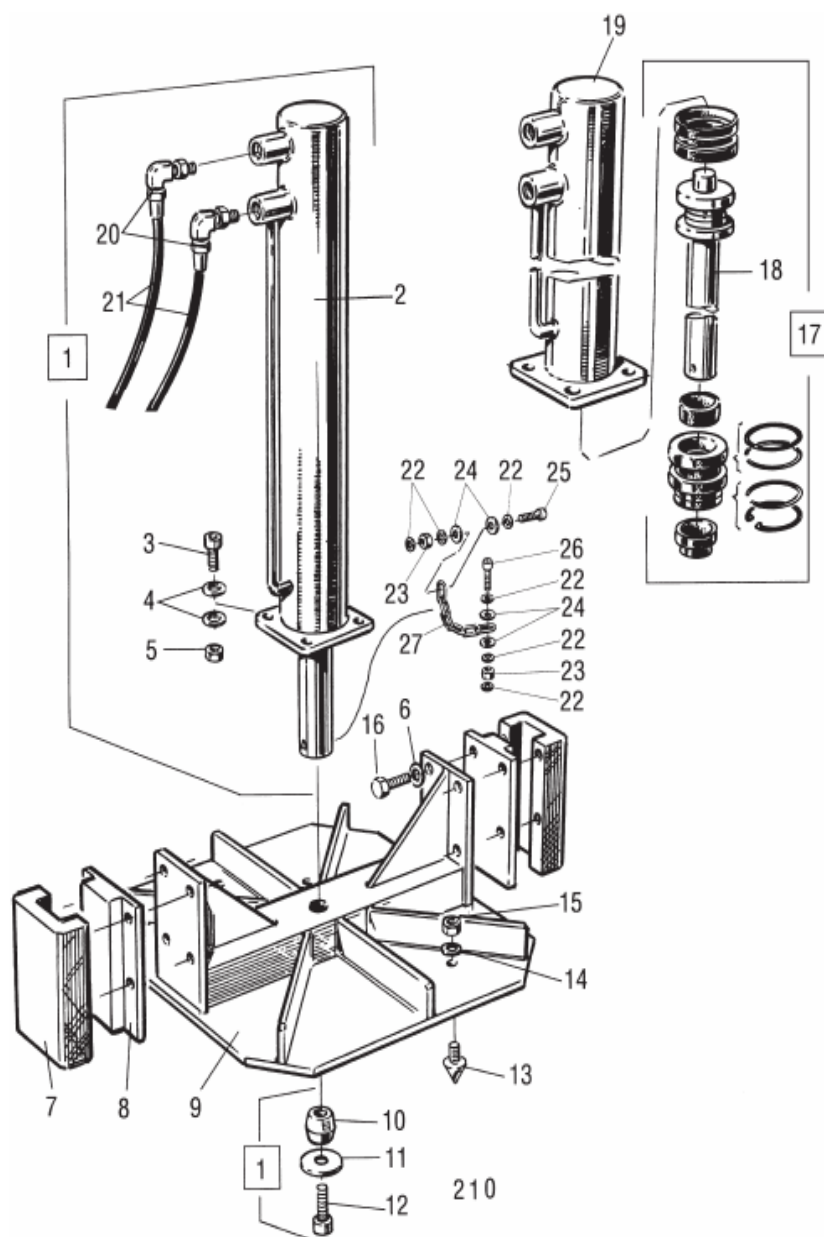

2500 КАМЕРА

№	№ детали	Название
1	7241370-01	Болт / Screw
2	7341153-01	Шайба / Washer
3	7331843-51	Заклепочная гайка/ Rivet nut
4	4863919-00	Крышка / Cover
5	4863891-00	Корпус / Solid
6	4863888-00	Защит.устр-во, прав/ Protection, right
7	4863938-00	Передняя панель / Front plate
8	4863937-00	Защит.устр-во, лев./ Protection, left
9	4863936-00	Ось / Axle
10	7353117-00	Зажим / Clip
11	7255328-01	Болт/Screw
12	7341808-51	Шайба / Washer
13	7323114-01	Гайка / Nut
14	7312316-01	Гайка / Nut
15	4864190-00	Запирающее устр-во/Locking guide
16	4863665-00	Шайба / Washer
17	7256370-01	Болт / Screw
18	4863931-00	Правая дверца / Door, right
19	4863939-00	Пластиковая пластина / Plastic plate
20	7341823-51	Шайба / Washer
21	4863927-00	Ручка / Handle
22	4862159-00	Ручка черная / Handle, black
23	4863932-00	Левая дверца / Door, left
24	4864171-00	Проставка / Spacer
25	463889-00	Опорная стойка / Support
26	7341176-01	Шайба / Washer
27	7252540-51	Болт / Screw
28	4863923-00	Крышка / Cover
29	4865074-00	Защитная крышка / Protecting cover

2500 ПРЕСС

№	№ детали	Название
1	4880380-00	Цилиндр пресса в сборе / Press cylinder compl.
2	4864726-00	Цилиндр пресса / Press cylinder
3	7255705-55	Болт / Screw
4	4864657-00	Шайба / Washer
5	4864656-00	Гайка / Nut
6	4862246-00	Шайба / Washer
7	4863922-00	Скоба / Bracket
8	4863931-00	Вкладыш/ Bushing
9	4863893-00	Пластина пресса / Press plate
10	4864654-00	Прокладка /Spacer
11	4864655-00	Шайба / Washer
12	4864682-00	Болт / Screw
13	4863951-00	Мертвая точка / Dead centre
14	7341176-01	Шайба / Washer
15	7322122-01	Гайка / Nut
16	7255630-01	Болт / Screw
17	4864886-00	Набор прокладок / Gasket kit
18	4864828-00	Шток поршня / Piston rod
19	4864827-00	Труба цилиндра пресса /Press cylinder tube
20	4864368-00	Соединительная муфта / Coupling
21	4863959-00	Гидравлический шланг /Hydraulic hose