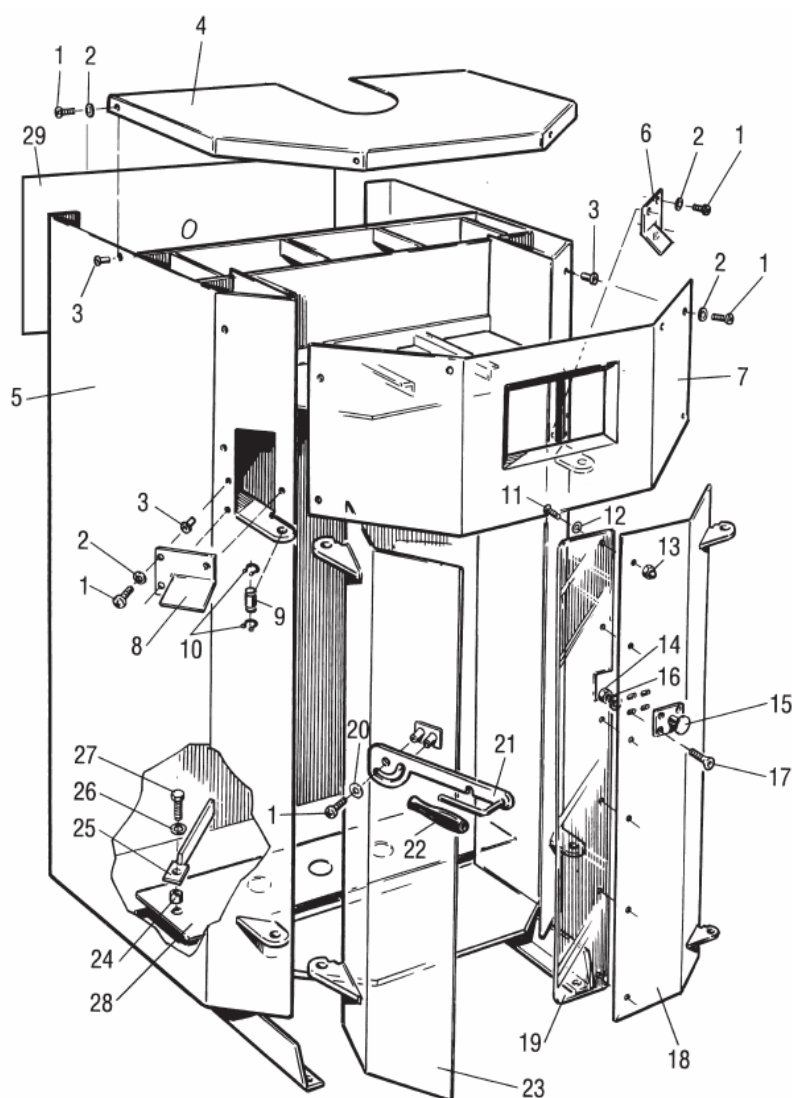

2500 КАМЕРА

№	№ детали	Название
1	7241370-01	Болт / Screw
2	7341153-01	Шайба / Washer
3	7331843-51	Заклепочная гайка/ Rivet nut
4	4863919-00	Крышка / Cover
5	4863891-00	Корпус / Solid
6	4863888-00	Защит.устр-во, прав/ Protection, right
7	4863938-00	Передняя панель / Front plate
8	4863937-00	Защит.устр-во, лев./ Protection, left
9	4863936-00	Ось / Axle
10	7353117-00	Зажим / Clip
11	7255328-01	Болт/Screw
12	7341808-51	Шайба / Washer
13	7323114-01	Гайка / Nut
14	7312316-01	Гайка / Nut
15	4864190-00	Запирающее устр-во/Locking guide
16	4863665-00	Шайба / Washer
17	7256370-01	Болт / Screw
18	4863931-00	Правая дверца / Door, right
19	4863939-00	Пластиковая пластина / Plastic plate
20	7341823-51	Шайба / Washer
21	4863927-00	Ручка / Handle
22	4862159-00	Ручка черная / Handle, black
23	4863932-00	Левая дверца / Door, left
24	4864171-00	Проставка / Spacer
25	463889-00	Опорная стойка / Support
26	7341176-01	Шайба / Washer
27	7252540-51	Болт / Screw
28	4863923-00	Крышка / Cover
29	4865074-00	Защитная крышка / Protecting cover