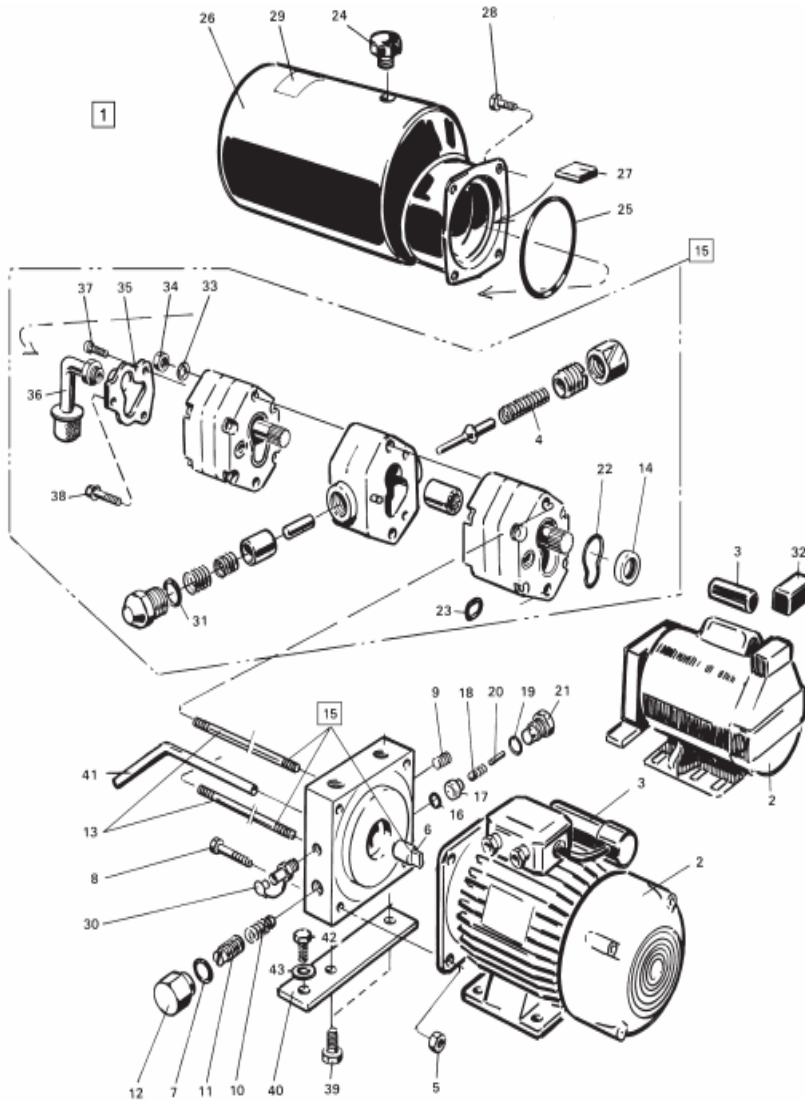

3100 ГИДРАВЛИЧЕСКАЯ СИСТЕМА С ДВИГАТЕЛЕМ

№	№ детали	Название
1	4862468-00	Гидравл. сист с двигателем, 220В, 50Гц / Hydraulic unit
	4862542-00	Гидравл. сист с двигателем, 115/230В, 50/60Гц
2	4862612-00	Двигатель/ Motor 220В, 50Гц
	4864410-01	Двигатель/ Motor 115/230В, 50/60Гц
3	4862627-00	Конденсатор/ Capacitor 220В, 50Гц
	4864710-00	Конденсатор 115/230В, 50/60Гц
4	4862638-00	Пружина / Spring
5	7312316-01	Гайка / Nut
6	4864224-00	Соединение/ Coupling
	4864225-00	Соединение/ Coupling
7	4863130-05	Уплот. Кольцо/ O ring
8	7252381-51	Болт / Screw
9	4862629-00	Контрольный клапан/ Check valve
10	4863130-08	Пружина с шариком/ Spring ball
11	4863130-09	Установочный винт / Adjustment screw
12	4863130-10	Шестигранная гайка / Hexagonal cap
13	4862631-00	Резьбовая шпилька / Stud bolt
14	4862482-00	Сальник / Oil seal
15	4880297-00	Насос / Pump
16	4863130-14	Уплот. Кольцо/ O ring
17	4863130-15	Гнездо клапана/ Seat
18	4863130-16	Пружина с шариком/ Spring ball
19	4863130-17	Уплот. Кольцо/ O ring

20	4863130-18	Цилиндрический штифт/ Roll pin
21	4862633-00	Колпачок клапана / Valve cap
22	4862483-00	Уплот. Кольцо/ O ring
23	4862485-00	Уплот. Кольцо/ O ring
24	4863374-00	Щуп / Dipstick
25	4862699-00	Уплот. Кольцо/ O ring
26	4862634-00	Резервуар для масла / Oil reservoir
27	4863130-34	Магнит / Magnet
28	4862639-00	Болт / Screw
29	4865709-00	Наклейка о масле / Oil label
30	4862160-00	Ниппель / Nipple
31	4862171-00	Уплот. Кольцо/ O ring
32	4862688-00	Реле/ Relay
33	7341164-01	Шайба / Washer
34	7312318-01	Гайка / Nut
35	4862503-00	Крышка / Cover
36	4862635-00	Фильтр / Filter
37	4861688-00	Болт / Screw
38	4862501-00	Болт / Screw
39	7255491-01	Болт / Screw
40	4862466-00	Крепежная пластина / Mounting plate
41	4862652-00	Труба / Tube
42	7252453-51	Болт / Screw
43	4862511-00	Шайба / Washer

Относится к продукту №:

A 4903100-00-01
B 4903100-02