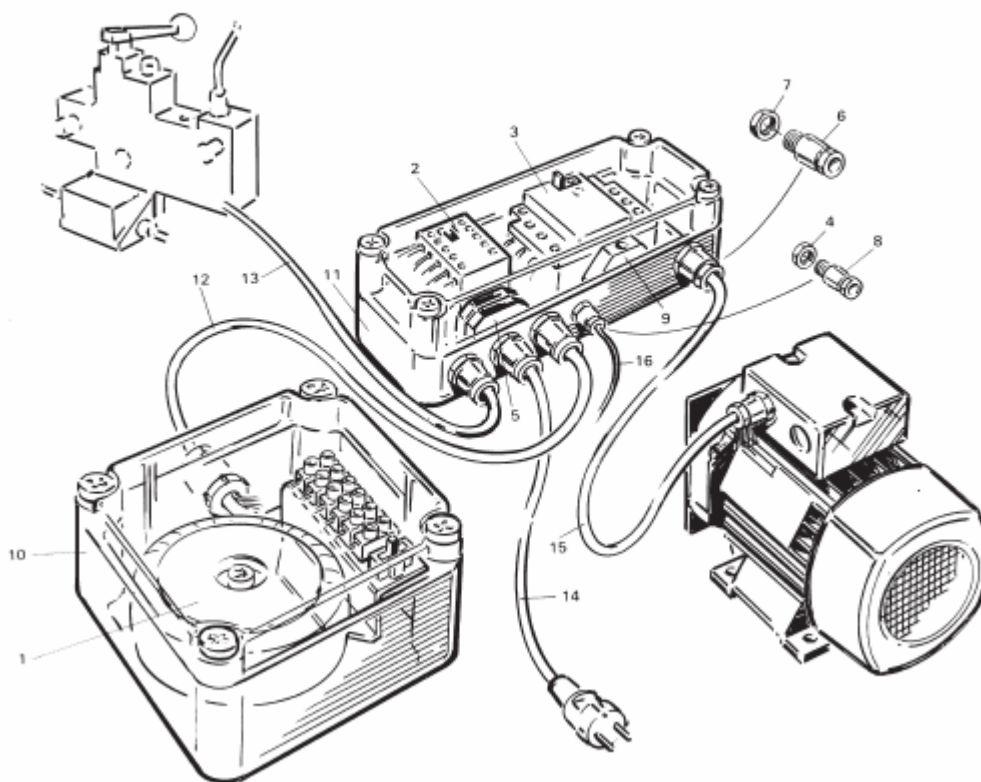

3100 ЭЛЕКТРИЧЕСКАЯ СИСТЕМА

4903100-01/05

№	№ детали		Название
1	4863542-00	A	Трансформатор 200/208В / Transformator
2	4863541-00	B	Трансформатор 400/415В / Transformator
3	4863662-00	A	Защитное устр-во двигателя 2,8А- 4А / Motor protection
	4863942-00	B	Защитное устр-во двигателя 1,6А- 2,4А / Motor protection
4	4862817-00		Гайка / Nut
5	4861989-00		Соединитель / Connector
6	4865492-00		Кожух провода / Cable Casing
7	4861146-00		Гайка / Nut
8	4862816-00		Кожух провода / Cable Casing
9	4861643-00		Держатель / End retainer
10	4863791-01		Корпус / Box
11	4863788-01		Корпус / Box
12	4880397-00		Провод / Cable
13	4880398-00		Провод / Cable
14	4880396-00		Провод / Cable
15	4880399-00		Провод / Cable
16	4880400-00		Провод / Cable

Относится к продукту №:

A 4903100-01
B 4903100-05