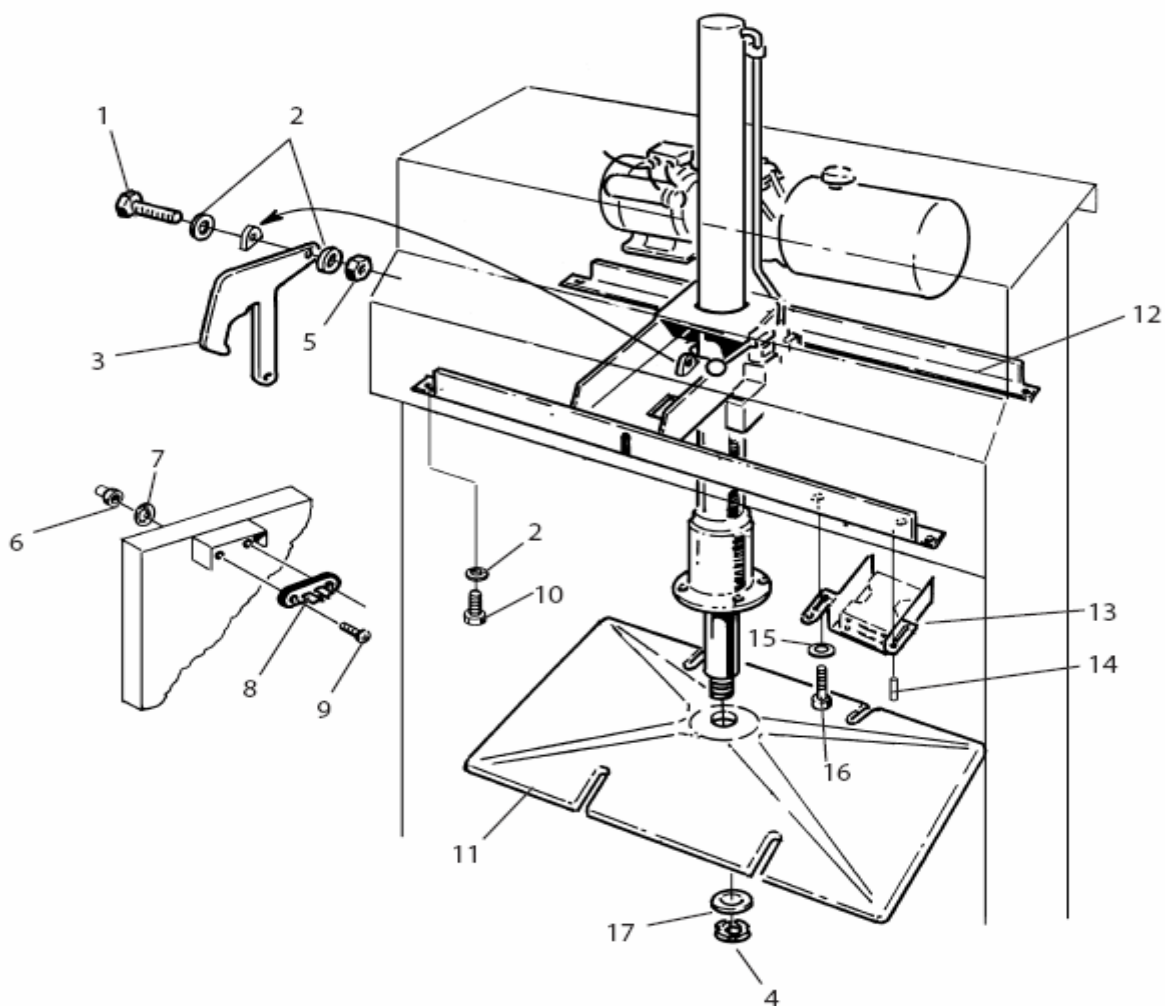

3100 ПРЕСС

№	№ детали	Название
1	7252495-51	Болт/ Screw
2	7341173-01	Шайба / Washer
3	4865063-00	Защелка / Latch
4	7325121-30	Гайка/ Nut
5	7322120-01	Стопорная гайка / Lock nut
6	7323114-01	Гайка/ Nut
7	7341146-01	Шайба / Washer
8	4861484-00	Выключатель / Switch activator
9	7243328-01	Болт/ Screw
10	7252491-51	Болт/ Screw
11	4861155-01	Пластина пресса / Press plate
12	4865140-00	Пресс
13	4865185-00	Пластина / Plate
14	7214306-00	Цилиндрический штифт / Roll pin
15	4862511-00	Стопорная шайба / Lock washer
16	7255449-01	Болт/ Screw
17	7352123-00	Шайба / Washer