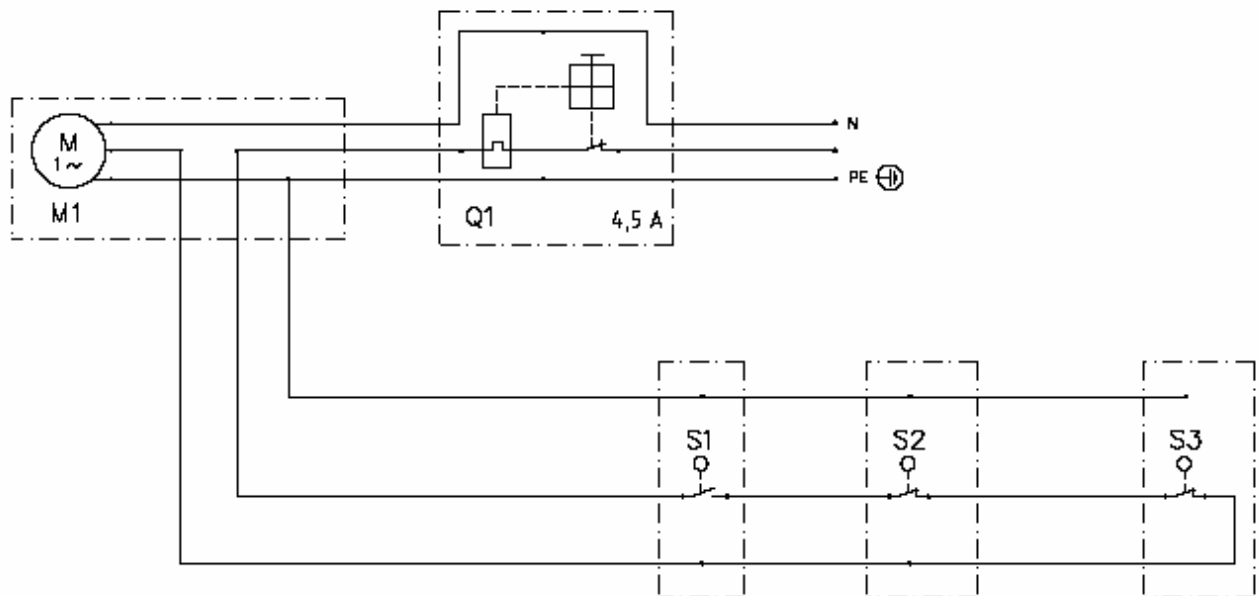

3100 ЭЛЕКТРИЧЕСКАЯ СХЕМА

1 ~ 230 V 50 Hz

Питание выключено
Аппарат готов к работе

ОПИСАНИЕ

M 1	Двигатель
Q 1	Защитное устройство двигателя
S 1	Выключатель клапана
S 2	Выключатель выброса пачки
S 3	Выключатель двери