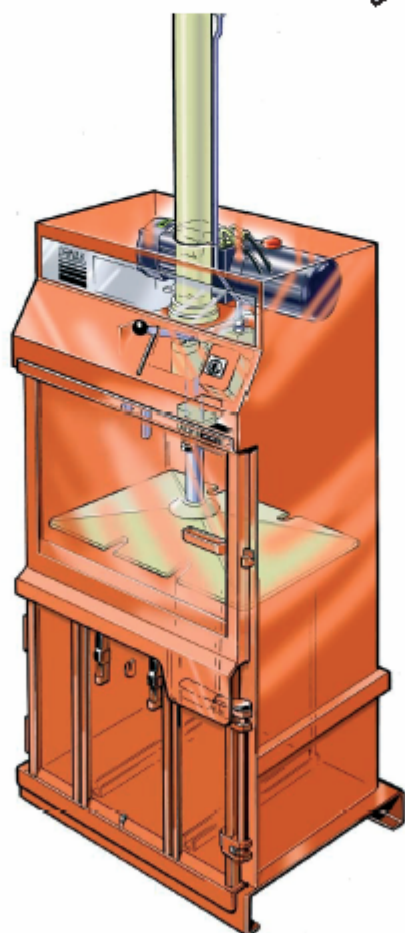

КАТАЛОГ ЗАПАСНЫХ ЧАСТЕЙ

ORWAK 3100

SEPT. 2002
PUBL. NO
4866974-00

ORWAK®
- PUTTING PRESSURE ON WASTE -