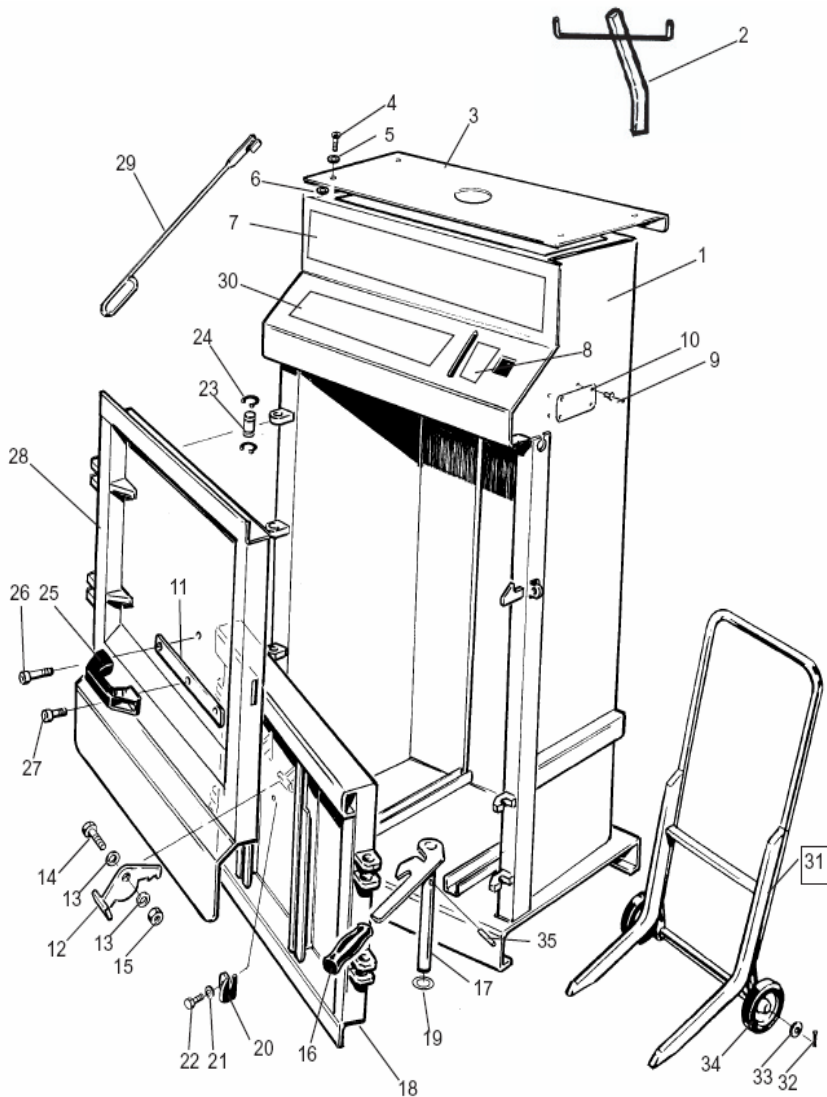

- * - XXXX (ex3100)
- ** - XXXXX (ex 21001)
- *** - 490XXXX - XX (ex 4903100-01)

3100 КАМЕРА

№	№ детали	Название
1	4867280-00	Камера / Chamber
2	4862421-00	Держатель для троса / Band holder
3	4865075-00	Крышка / Cover
4	7241329-01	Болт/Screw
5	7341146-01	Шайба / Washer
6	7331823-51	Заклепочная гайка/ Rivet nut
7	4867406-00	Табличка с данными/ Type plate
8	4865211-00	Табличка с инструкциями / Instruction plate
9	7227807-02	Заклепка / Pop rivet
10	4867858-00	Табличка с данными/Data plate
11	4865062-00	Задвижка дверцы / Shutter latch
12	4867224-00	Защелка / Latch
13	7341173-01	Шайба / Washer
14	7252499-51	Бол т / Screw
15	7322120-01	Гайка / Nut
16	4862159-00	Ручка черная / Handle, black
17	4867420-00	Ось замка / Locking shaft
18	4867286-00	Дверца / Door
19	4863632-00	Шайба / Washer
20	4863442-00	Нож для троса / Band knife
21	7341153-01	Шайба / Washer