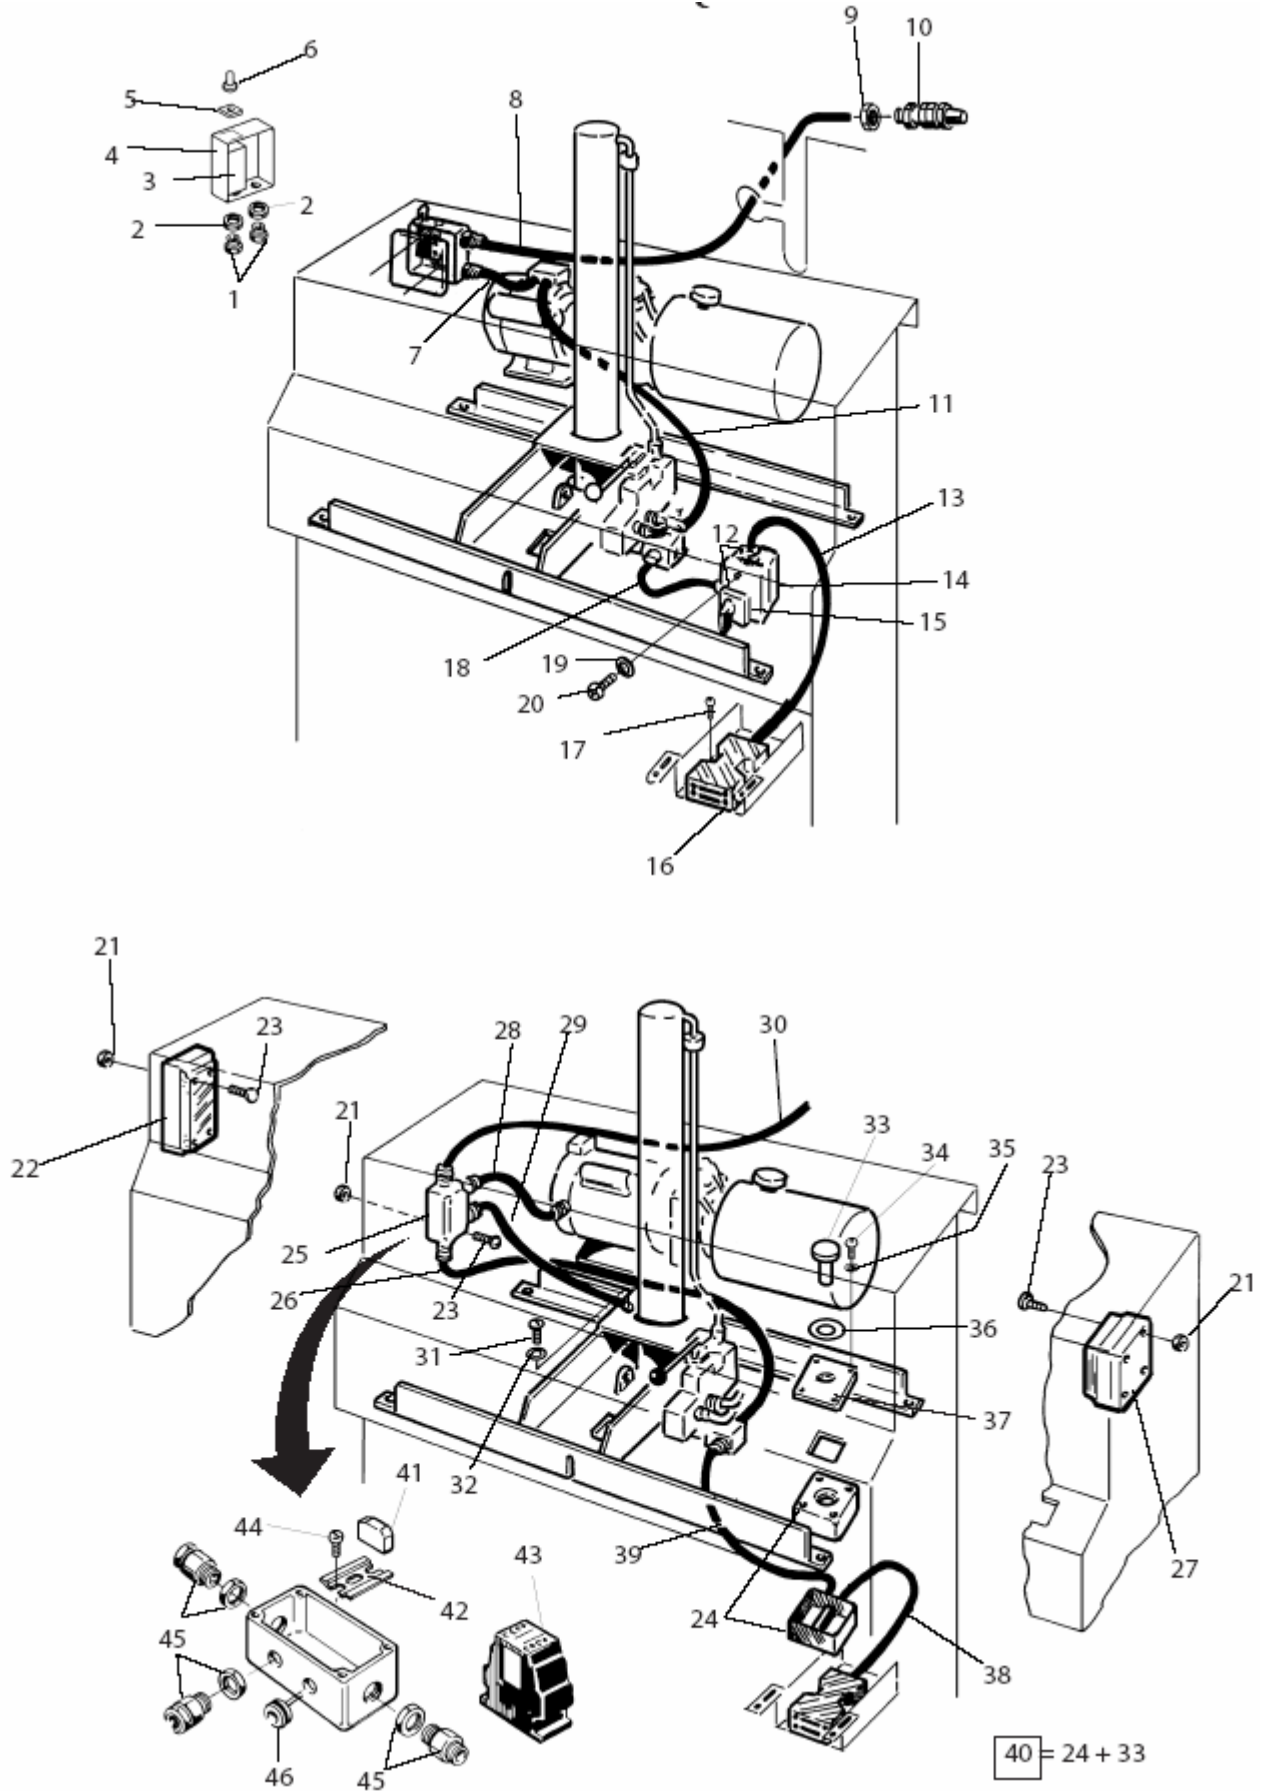

3100 ЭЛЕКТРИЧЕСКАЯ СИСТЕМА

3100 ЭЛЕКТРИЧЕСКАЯ СИСТЕМА

№	№ детали		Название
1	4861041-00		Кожух провода / Cable casing
2	4864330-05		Гайка / Nut
3	4865192-00		Предохранитель / Fuse
4	4865195-00		Корпус / Box
5	4865194-00		Шайба / Washer
6	4865193-00		Резиновый чехол / Rubber casing
7	4880392-00		Провод / Cable
8	4880263-00		Провод / Cable
9	4864331-00		Гайка / Nut
10	4860397-00		Кожух провода / Cable casing
11	4880393-00		Провод / Cable
12	4865492-00		Кожух провода / Cable casing
13	4880394-00		Провод / Cable
	4880402-00	A	Провод / Cable
14	4862897-01		Корпус / Enclosure
15	4862901-00		Выключатель / Switch
16	4861367-00		Выключатель / Switch
17	7241329-01		Болт/ Screw
18	4880395-00		Провод / Cable
	4880401-00	A	Провод / Cable
19	4861788-00		Шайба / Washer
20	7295844-01		Болт/ Screw
21	7331802-51		Гайка / Nut
22			см. стр 7
23	7241289-01		Болт/ Screw
24	4861832-00	B	Выключатель / Switch
25	4861988-00	B	Корпус / Box
26	4880403-00	B	Провод / Cable
27			см. стр 7
28	4880264-00	B	Провод / Cable
29	4880364-00	B	Провод / Cable
30	4880261-00	B	Провод / Cable
31	4861976-00	A+B	Болт/ Screw
32	7352136-01	A+B	Шайба / Washer
33	4861319-00	B+C	Кнопка / Push button
34	4864969-00	B+C	Болт/ Screw
35	4861788-00	B+C	Шайба / Washer
36	4863742-00	B+C	Этик/ кнопка авар. ост. / Lable em stop
37	4865412-00	B+C	Крышка / Cover
38	4880405-00	B	Провод / Cable
	4880446-00	C	Провод / Cable
39	4880404-00	B	Провод / Cable
	4880447-00	C	Провод / Cable
40	4861979-00	B+C	Аварийная остановка / Emergency stop
41	4861989-00	B	Контактор / Connector
42	4861987-00	B	Крепежная пластина/ Mounting strip
43	4861986-00	B	Реле / Relay
44	7297281-01	B	Болт/ Screw
45	4861981-00	B	Кожух провода / Cable casing
46	4861983-00	B	Резиновая муфта / Rubber Bushing

Относится к продукту №:

A 4903100-01
B 4903100-02
C 4903100-05