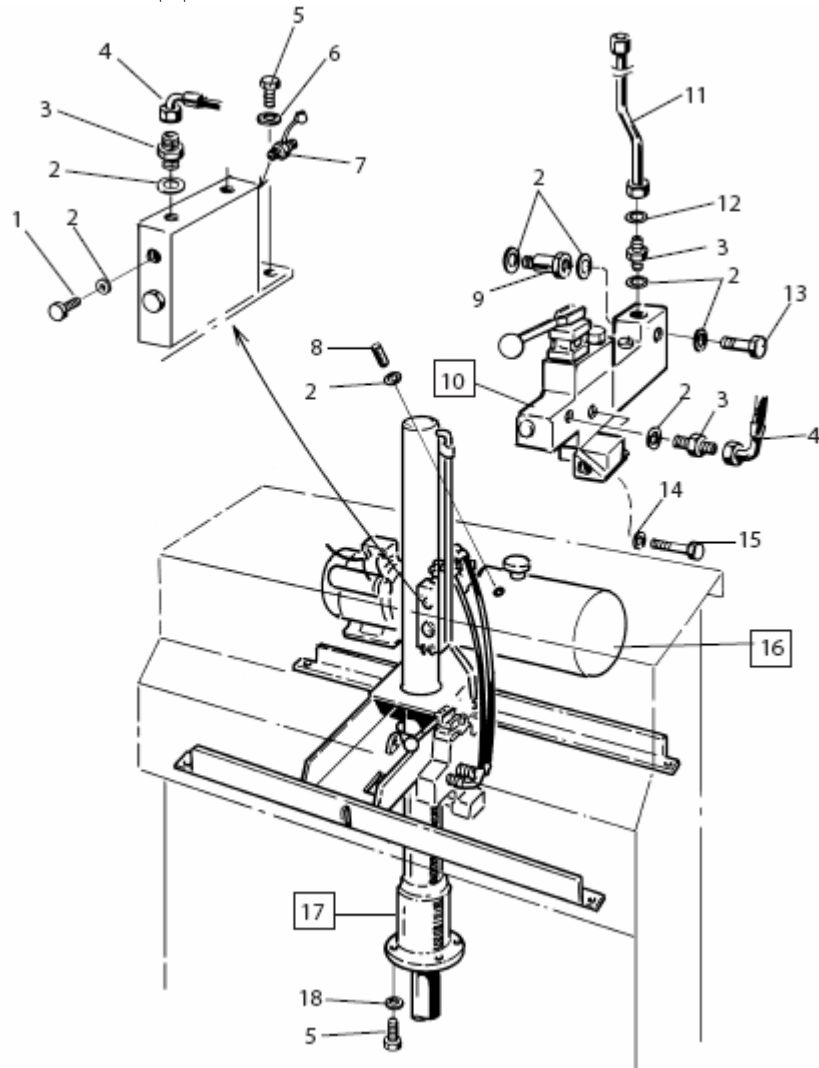

№	№ детали	Название
1	4862341-00	Шар / Ball
2	4867682-00	Ручка / Handle
3	7255335-01	Болт / Screw
4	4867728-00	Кронштейн ручки / handle holder
5	7312314-01	Гайка / Nut
6	4868028-00	Опора пружины / Spring support
7	4867745-01	Уплот. Кольцо/ O ring
8	4867730-01	Опора ручки/ Handle support
9	4867756-00	Прокладка / Packing
10	4867744-01	Муфта / Sleeve
11	4867688-00	Пробка / Plug
12	4867746-00	Шайба / Steel washer
13	7255321-00	Болт / Screw
14	4867686-00	Плунжер / Piston
15	4867747-00	Уплот. Кольцо/ O ring
16	4867748-00	Пружина / Spring
17	4867749-00	Шарик / Ball
18	4867750-00	Плунжер / Piston
19	7287372-05	Стопорный винт/ Stop screw
20	7312316-01	Гайка / Nut
21	4867685-00	Гайка / Nut
22	4867765-00	Уплот. Кольцо/ O ring
23	4867687-00	Плунжер / Piston
24	4867681-00	Пружина / Spring
25	4867768-00	Уплот. Кольцо/ O ring
26	4867769-00	Центрирующее кольцо / Centering ring
27	4867770-00	Уплот. Кольцо/ O ring
28	4867767-00	Уплот. Кольцо/ O ring
29	4867690-00	Контрольный клапан / Check valve
30	4867752-00	Уплот. Кольцо/ O ring
31	4867753-00	Уплот. Кольцо/ O ring
32	4867754-00	Пружина / Spring
33	4867725-00	Ниппель / Nipple
34	7255472-01	Болт / Screw
35	4867689-00	Контрольный клапан / Check valve
36	4867755-00	Крышка / Cover
37	7255289-01	Болт / Screw
38	4867764-00	Уплот. Кольцо/ O ring

Относится к продукту №:

A 4903100-00-01
B 4903100-02

3100 ГИДРАВЛИЧЕСКАЯ СИСТЕМА

№	№ детали	Название
1	4863551-00	Пробка/ Plug
2	4861260-10	Стальная шайба / Rubber steel washer
3	4863412-11	Соединение труб / Pipe joint
4	4862177-00	Гидравлический шланг / Hydraulic hose
5	7252453-51	Болт / Screw
6	4862511-00	Стопорная шайба / Locking washer
7	4862160-00	Ниппель / Nipple
8	4863241-52	Пробка/ Plug
9	4863421-20	Ниппель / Nipple
10		см стр. 10
11	4867296-00	Стальная труба / Steel pipe
12	4862283-00	Шайба / Washer
13	4863089-00	Винт корпуса / Banjo bolt
14	7341153-01	Шайба / Washer
15	7252382-51	Болт / Screw
16		см стр. 11
17	4867292-00	Цилиндр прессы / Press cylinder
18	7341164-01	Шайба / Washer