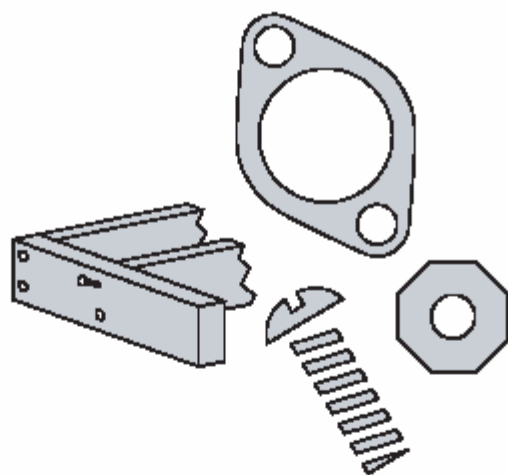

КАТАЛОГ ЗАПАСНЫХ ЧАСТЕЙ

ORWAK 3100

SEPT. 2002
PUBL. NO
4866974-00

ORWAK®
- PUTTING PRESSURE ON WASTE -