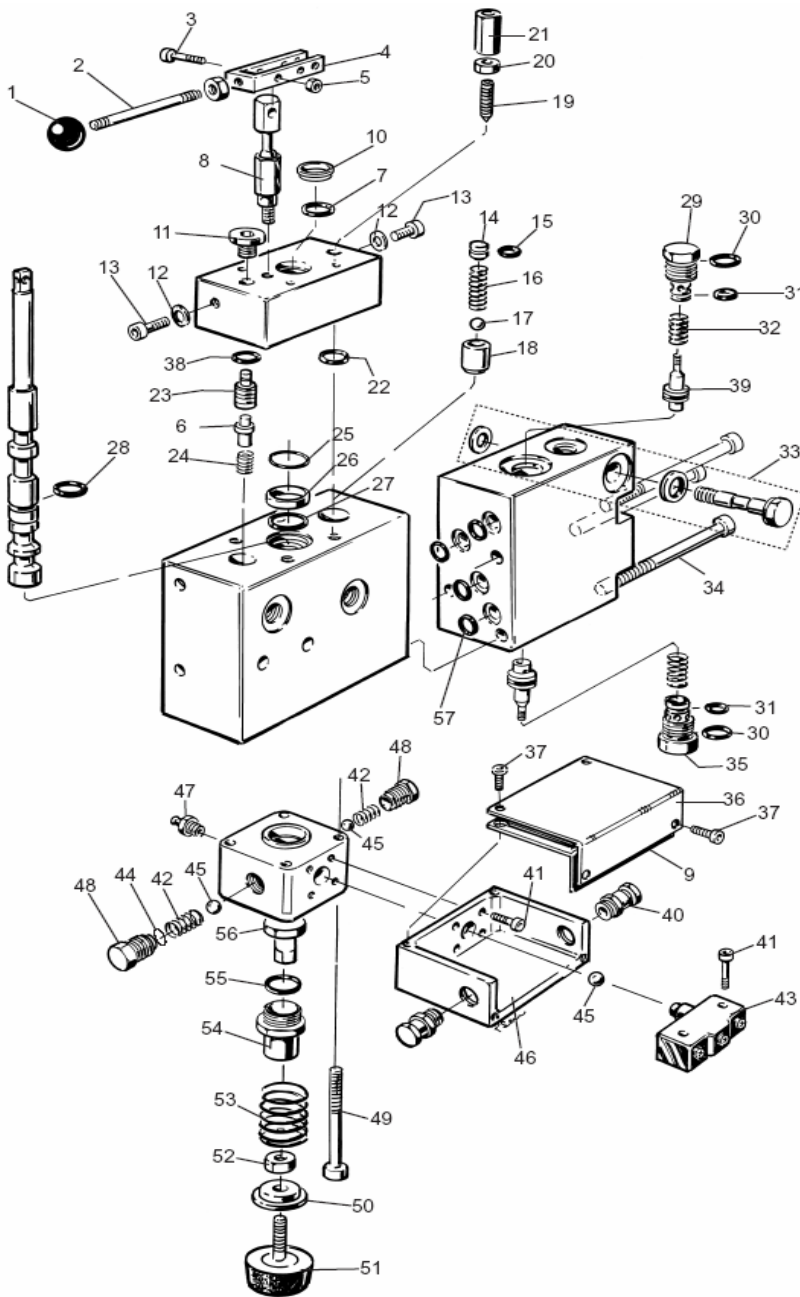

3100 РАСПРЕДЕЛИТЕЛЬНЫЙ КЛАПАН

39	4867691-00	Золотниковый клапан / Slide valve
40	4867757-00	Кожух провода / Cable casing
41	7255230-01	Болт / Screw
42	4867763-00	Пружина / Spring
43	4863241-47	Выключатель / Switch
44	7341146-01	Шайба / Washer
45	4867758-01	Шарик / Ball
46	4867678-00	Корпус / Box
47	4867759-00	Ниппель / Nipple
48	4867683-00	Пробка / Plug
49	7255341-50	Болт / Screw
50	4867674-00	Болт / Screw
51	4863241-60	Резиновая опора / Rubber stop
52	7314318-01	Гайка / Nut
53	4867676-00	Пружина / Spring
54	4867760-01	Колпачок / Cover
55	4867761-00	Уплотнительное Кольцо/ O ring
56	4867762-00	Ниппель / Nipple
57	4867751-00	Уплотнительное Кольцо/ O ring

№	№ детали	Название
1	4862341-00	Шар / Ball
2	4867682-00	Ручка / Handle
3	7255335-01	Болт / Screw
4	4867728-00	Кронштейн ручки / handle holder
5	7312314-01	Гайка / Nut
6	4868028-00	Опора пружины / Spring support
7	4867745-01	Уплот. Кольцо/ O ring
8	4867730-01	Опора ручки/ Handle support
9	4867756-00	Прокладка / Packing
10	4867744-01	Муфта / Sleeve
11	4867688-00	Пробка / Plug
12	4867746-00	Шайба / Steel washer
13	7255321-00	Болт / Screw
14	4867686-00	Плунжер / Piston
15	4867747-00	Уплот. Кольцо/ O ring
16	4867748-00	Пружина / Spring
17	4867749-00	Шарик / Ball
18	4867750-00	Плунжер / Piston
19	7287372-05	Стопорный винт/ Stop screw
20	7312316-01	Гайка / Nut
21	4867685-00	Гайка / Nut
22	4867765-00	Уплот. Кольцо/ O ring
23	4867687-00	Плунжер / Piston
24	4867681-00	Пружина / Spring
25	4867768-00	Уплот. Кольцо/ O ring
26	4867769-00	Центрирующее кольцо / Centering ring
27	4867770-00	Уплот. Кольцо/ O ring
28	4867767-00	Уплот. Кольцо/ O ring
29	4867690-00	Контрольный клапан / Check valve
30	4867752-00	Уплот. Кольцо/ O ring
31	4867753-00	Уплот. Кольцо/ O ring
32	4867754-00	Пружина / Spring
33	4867725-00	Ниппель / Nipple
34	7255472-01	Болт / Screw
35	4867689-00	Контрольный клапан / Check valve
36	4867755-00	Крышка / Cover
37	7255289-01	Болт / Screw
38	4867764-00	Уплот. Кольцо/ O ring