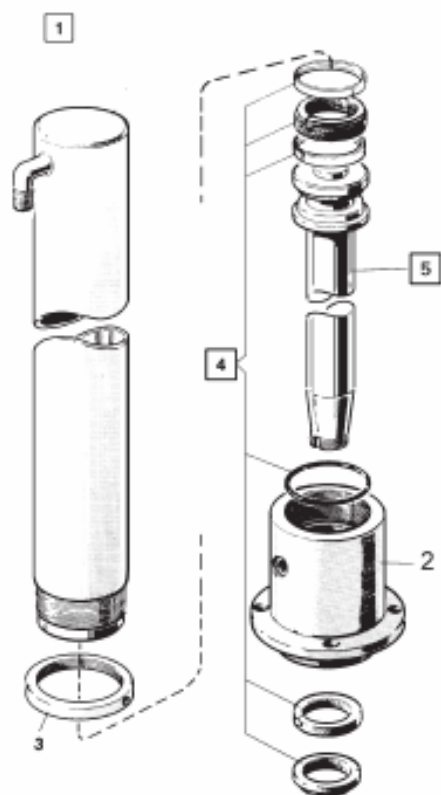

Относится к продукту №:

A 4903100-01
B 4903100-02
C 4903100-05

3100 ЭЛЕКТРИЧЕСКАЯ СИСТЕМА

4903100-01/05

№	№ детали		Название
1	4863542-00	A	Трансформатор 200/208В / Transformator
2	4863541-00	B	Трансформатор 400/415В / Transformator
3	4863662-00	A	Защитное устр-во двигателя 2,8А- 4А / Motor protection
	4863942-00	B	Защитное устр-во двигателя 1,6А- 2,4А / Motor protection
4	4862817-00		Гайка / Nut
5	4861989-00		Соединитель / Connector
6	4865492-00		Кожух провода / Cable Casing
7	4861146-00		Гайка / Nut
8	4862816-00		Кожух провода / Cable Casing
9	4861643-00		Держатель / End retainer
10	4863791-01		Корпус / Box
11	4863788-01		Корпус / Box
12	4880397-00		Провод / Cable
13	4880398-00		Провод / Cable
14	4880396-00		Провод / Cable
15	4880399-00		Провод / Cable
16	4880400-00		Провод / Cable

Относится к продукту №:

A 4903100-01
B 4903100-05

3100
ЦИЛИНДР ПРЕССА

№	№ детали	Название
1	4867292-00	Цилиндр пресса / Press cylinder
2	4863025-00	Направляющее устройство поршня / Guide piston
3	4863028-00	Стопорная гайка / Lock nut
4	4863022-00	Комплект прокладок / Gasket kit
5	4867294-00	Поршень / Piston