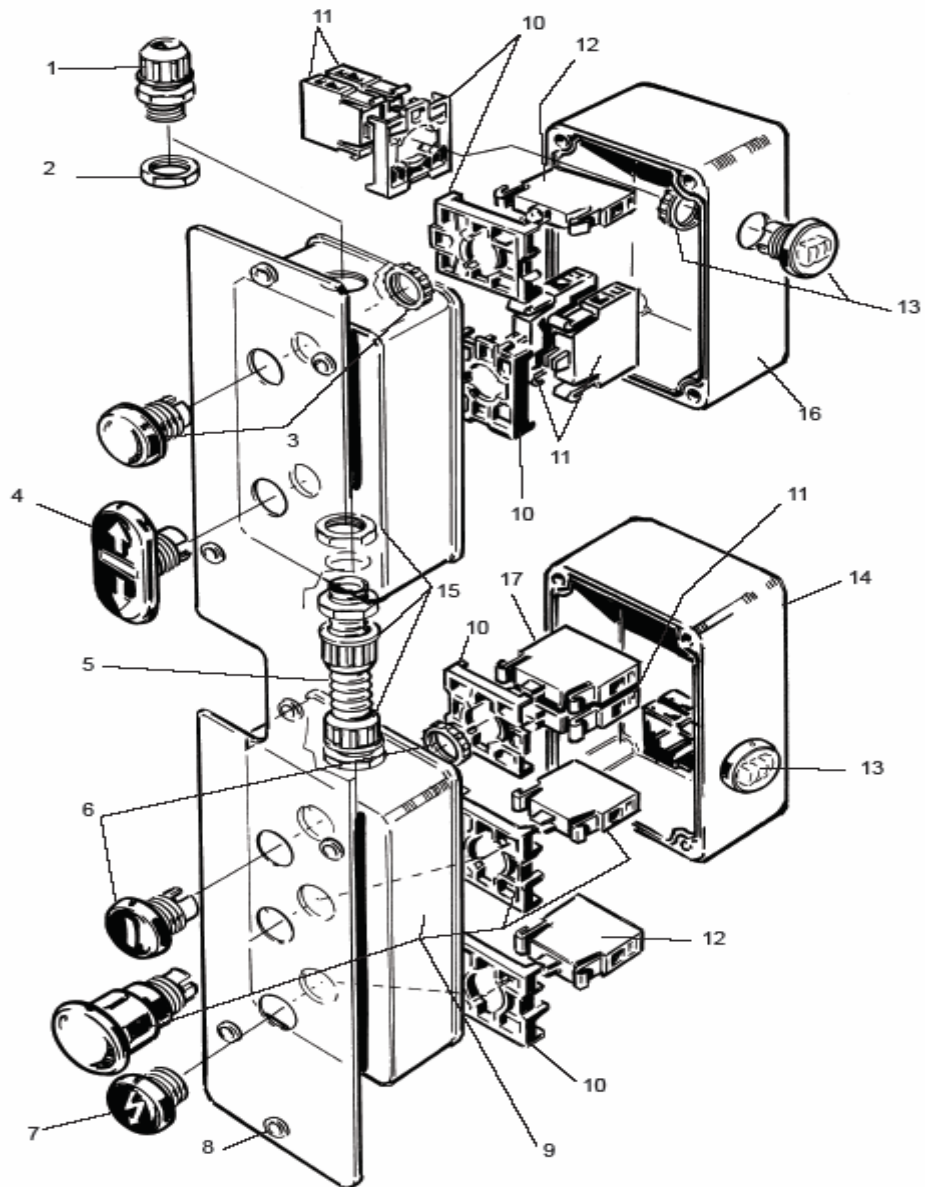

Относится к продукту №:

A	4903200-00
B	4903200-02
C	4903200-03

КОНТРОЛЬНАЯ ПАНЕЛЬ

№	№ детали	Название
1	4861041-00	Кожух провода / Cable casing
2	4864330-05	Гайка / Nut
3	4867301-01	Лампочка / Lamp
4	4867299-00	Кнопка / Push button
5	4861246-00	Шланг / Hose
6	4867298-00	Кнопка / Push button
7	4867300-00	Кнопка / Push button
8	7331802-51	Стопорная гайка / Riveting nut
9	4867305-00	Кнопка аварийной остановки / Emergency stop
10	4867302-00	Адаптер / Adaptor
11	4867303-00	Контакт блока / Contact block
12	4867304-00	Светодиод / LED element
13	4867297-00	Кнопка / Push button
14	4865656-02	Корпус / Enclosure
15	4861245-00	Соединительная гайка шланга / Pipe nipple
16	4865656-03	Корпус / Enclosure
17	4867447-00	Светодиод / LED element