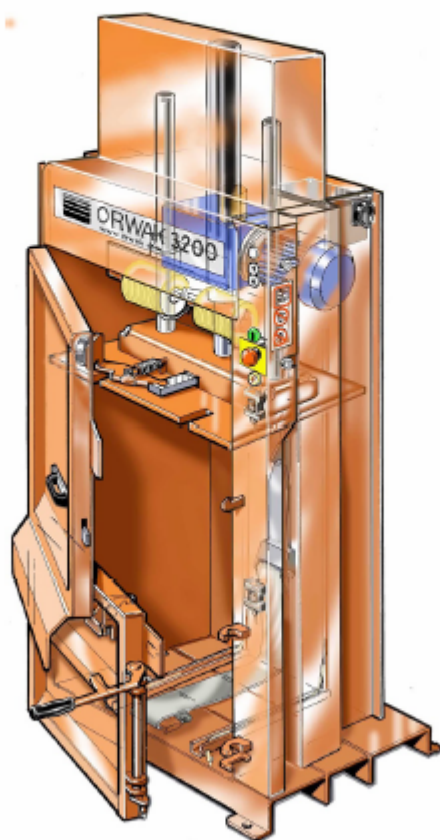

КАТАЛОГ ЗАПАСНЫХ ЧАСТЕЙ

ORWAK®
- PUTTING PRESSURE ON WASTE -

ORWAK 3200

APRIL 2001
PUBL. NO
4867327-00 R