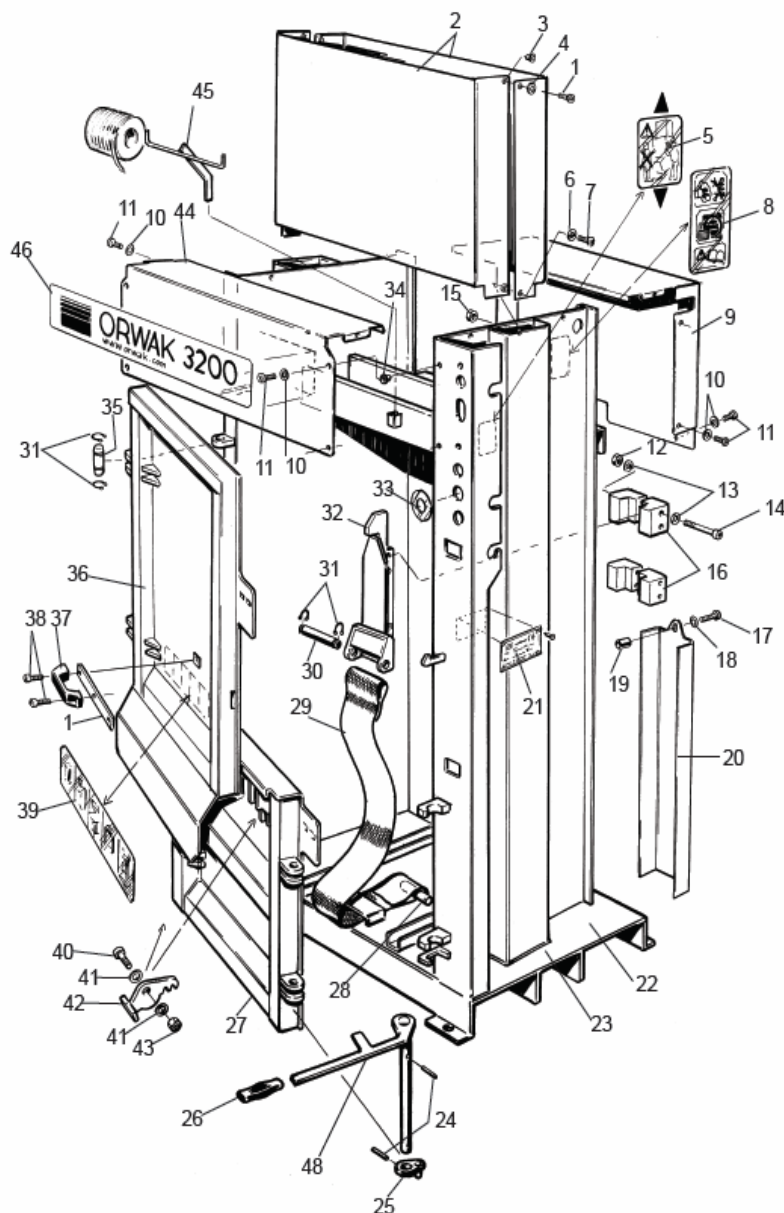

- * - XXXX (ex 3200)
- ** - XXXXX (ex 21001)
- *** - 490XXXX - XX (ex 490 3200-01)

3200 КАМЕРА

№	№ детали	Название
1	7241329-01	Винт / Screw
2	4867360-00	Корпус / Hood
3	7331802-51	Заклепочная гайка / Rivet nut
4	7341146-01	Шайба / Washer
5	4867458-00	Табличка-инструкция / Instruction plate
6	7341153-01	Шайба / Washer
7	7255374-01	Винт / Screw
8	4867459-00	Табличка-инструкция / Instruction plate
9	4867357-00	Защита задн./ Protection, rear
10	7341136-01	Шайба / Washer
11	7241293-04	Винт / Screw
12	7312318-01	Гайка / Nut
13	7341164-01	Шайба / Washer
14	7252471-51	Винт / Screw
15	7312316-01	Гайка / Nut
16	4867218-00	Подшипник скольжения / Plain bearing
17	4862026-00	Винт / Screw
18	7341153-01	Шайба / Washer
19	4867042-00	Прокладка / Spacer
20	4867257-00	Защита задн./ Guard rear
21	4862692-00	Табличка с данными / Data plate
22	4867100-00	Корпус / Frame work
23	4867200-00	Камера / Chamber
24	7214316-00	Цилиндр, штифт / Roll pin
25	4867210-00	Опора / Stud
26	4862159-00	Ручка черная / Handle black
27	4867113-00	Дверь / Door
28	4863868-00	Штифт для ремня / Band shaft
29	4863804-00	Выходной ремень / Output band
30	4867263-00	Штифт для ремня / Band shaft
31	7353126-00	Зажим / Clip
32	4867214-00	Рычаг выброса / Output arm
33	4867475-00	Наклейка аварийной остановки / Label em stop
34	7331808-51	Заклепочная гайка / Rivet nut
35	4867192-00	Ось / Axle
36	4867121-00	Дверь / Door
37	4864814-00	Ручка / Handle
38	7255453-01	Винт / Screw
39	4867430-00	Табличка-инструкция / Instruction plate
40	7252499-51	Винт / Screw
41	7341173-01	Шайба / Washer
42	4867224-00	Крючок / Latch
43	7322120-01	Гайка / Nut
44	4867254-00	Защита передн. / Guard front
45	4867265-00	Держатель троса / Band holder
46	4867401-00	Табличка с данными / Data plate
47	4867259-00	Задвижка дверцы / Shutter latch
48	4868074-00	Ручка / Handle