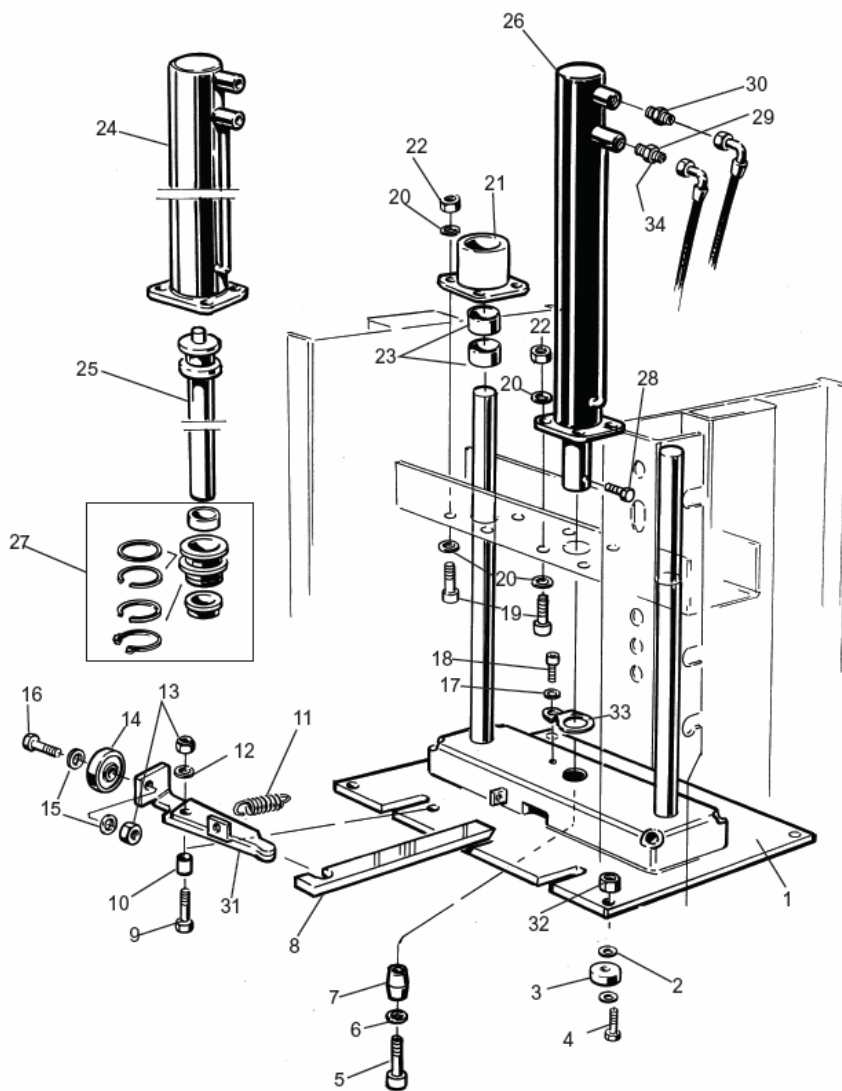

3200 ПРЕСС

№	№ детали	Название
1	4867159-00	Пластина пресса / Press plate
2	7341186-01	Шайба / Washer
3	4867235-00	Подшипник качения / Guide
4	7252632-51	Болт / Screw
5	4861093-00	Болт / Screw
6	4860569-00	Шайба / Washer
7	4861092-00	Проставка / Spacer
8	4867162-00	Стойка / Stay
9	7252543-51	Болт / Screw
10	4867157-00	Проставка / Spacer
11	4867355-00	Пружина / Spring
12	7341176-01	Шайба / Washer
13	7322122-01	Стопорная гайка / Lock nut
14	4867231-00	Колесо / Wheel
15	7341176-01	Шайба / Washer
16	7252443-51	Болт / Screw
17	7341176-01	Шайба / Washer
18	7252532-51	Болт / Screw
19	4861330-00	Болт / Screw
20	4861314-00	Шайба / Washer
21	4861300-00	Опора подшипника / Bearing bracket
22	4861331-00	Гайка / Nut
23	4861301-00	Подшипник скольжения / Plain bearing
24	4867246-00	Корпус цилиндра / Cylinder tube
25	4867249-00	Шток поршня / Piston rod
26	4867250-00	Цилиндр пресса / Press cylinder
27	4860460-00	Комплект прокладок / Gasket kit
28	7255374-01	Болт / Screw
29	4866006-00	Соединение / Coupling
30	4866806-00	Дроссельный клапан / Throttle valve
31	4867165-00	Собачка / Dog
32	7322124-01	Гайка / Nut
33	4867260-00	Защитное устройство / Safety device
34	4861260-20	Шайба / Washer