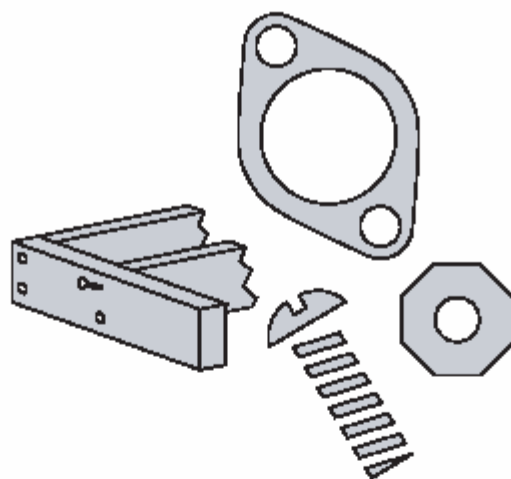

КАТАЛОГ ЗАПАСНЫХ ЧАСТЕЙ

ORWAK®
- PUTTING PRESSURE ON WASTE -

ORWAK 3200

APRIL 2001
PUBL. NO
4867327-00 R