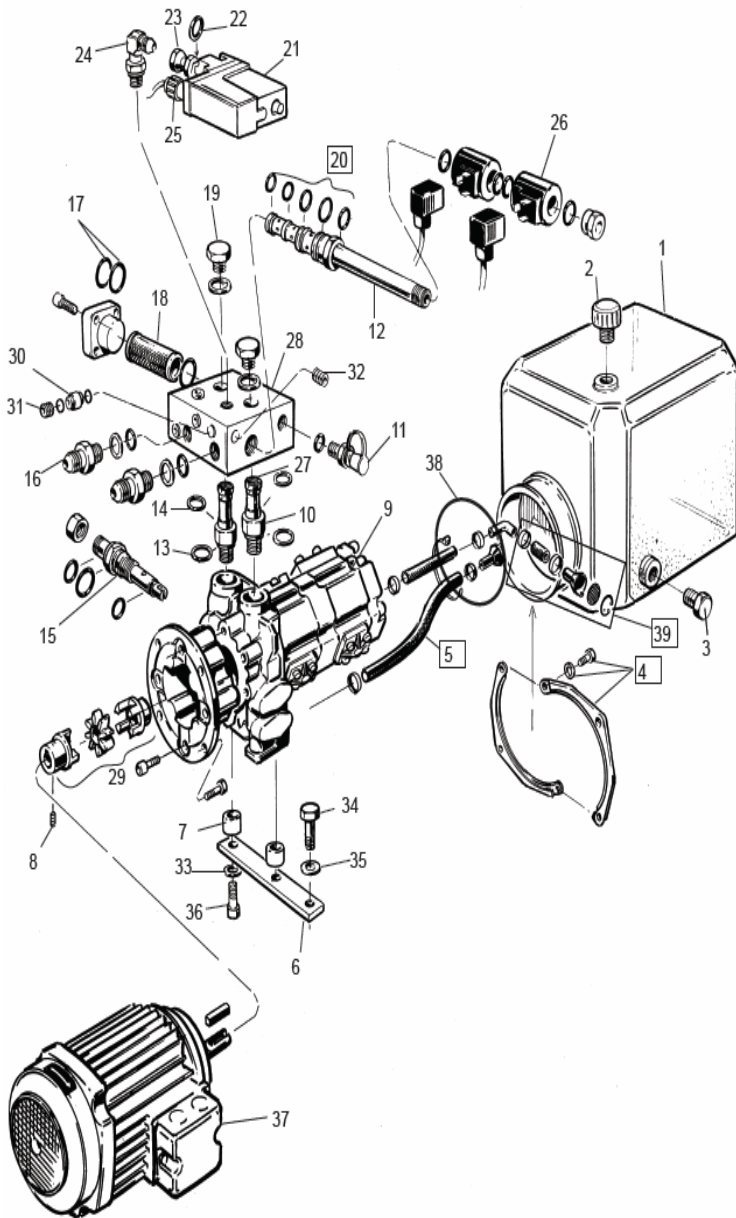

ГИДРАВЛИЧЕСКАЯ СИСТЕМА

№	№ детали	Название
1	4867482-00	Резервуар для масла / Oil reservoir
2	4863572-00	Фильтр / Filter
3	4860668-00	Пробка / Plug
4	4880424-00	Скоба / Clamp
5	4867563-00	Шланг в сборе / Hose assy
6	4867258-00	Пластина переходника / Adaptor plate
7	4867422-00	Распорка / Spacer
8	7288362-05	Болт / Screw
9	4867547-00	Насос / Pump
10	4867551-00	Переходник / Adaptor
11	4862160-00	Адаптер / Adaptor
12	4867557-00	Клапан / Valve
13	4867549-00	Шайба/ Washer
14	4867550-00	Шайба/ Washer
15	4867548-00	Клапан уменьшения давления / Pressure reducing valve
16	4860579-00	Переходник / Adaptor
17	4867562-00	Уплот. кольцо / O-ring
18	4867560-00	Фильтр / Filter
19	4867556-00	Пробка / Plug
20	4867559-00	Комплект прокладок / Packing set
21	4865521-00	Регулятор давления / Pressure governor
22	4865748-00	Шайба/ Washer
23	4860573-00	Переходник / Adaptor
24	4860050-00	Переходник / Adaptor
25	4865492-00	Кожух провода / Cable casing
26	4867558-00	Магнит / Magnet
27	4867552-00	Муфта / Coupling
28	4867561-00	Блок / Block
29	4863733-00	Соединение / Shaft coupling
30	4867553-00	Контрольный клапан / Check valve
31	4867554-00	Пробка / Plug
32	4867555-00	Пробка / Plug
33	4862347-00	Шайба/ Washer
34	7255454-50	Болт / Screw
35	7341153-01	Шайба/ Washer
36	7252500-51	Болт / Screw
37	4863487-00 A, B 4862977-00 C	Двигатель / Motor
38	4866070-00	Уплот. кольцо / O-ring
39	4867565-00	Сетчатый фильтр / Sieve

Относится к продукту №:

A	4903200-00
B	4903200-02
C	4903200-03