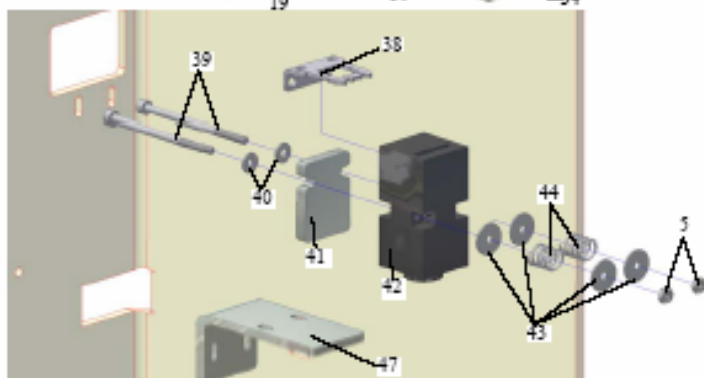

3300 ЭЛЕКТРИЧЕСКАЯ СИСТЕМА

№	№ детали	Название
1	4867922-02	Корпус+ крышка / Enclosure incl. cover
2	4867299-00	Кнопка / Push button
3	4867302-00	Адаптер / Adaptor
4	4867303-00	Контактный блок / Contact block
5	7322112-01	Стопорная гайка / Lock nut
6	4867424-00	Контактор / Contactor
7	4868058-00 A	Кольцевой трансформатор / Ring transformer
	4868030-00 B	Кольцевой трансформатор / Ring transformer
8	4861049-00	Крепежная планка 22,5см/ Mounting strip
9	4861049-00	Крепежная планка 10см/ Mounting strip
10	4867351-00	Крепежная планка 10см/ Mounting strip
11	4861643-00	Фиксатор / End retainer
12	4867931-00	Соединитель / Connector
13	4865043-00 A	Защит устр-во двигателя / Motor protection
	4864719-00 B	Защит устр-во двигателя / Motor protection
14	4867349-00	Фиксатор / End retainer
15	4867347-00	Блок / Block
16	4868514-00	Крепежная пластина / Mounting plate
17	4868580-00	Логический модуль / Logic module
18	4861636-00	Блок / Block
19	4867297-00	Кнопка / Push button
20	4868581-00	Реле / Relay
21	4868582-00	Транзистор / Transistor
22	4861989-00	Заземление / Connection
23	4867922-99	Крышка / Cover
24	7295842-01	Болт / Screw
25	4861688-00	Болт / Screw
26	4861146-00	Гайка / Nut
27	4865492-00	Кожух провода / Cable casing
28	4862816-00	Кожух провода / Cable casing
29	4862817-00	Гайка / Nut
30	4867945-00	Кожух провода / Cable casing
31	4866810-00	Гайка / Nut
32	4863693-00	Кожух провода / Cable casing
33	4864330-05	Гайка / Nut
34	4863448-00	Кожух провода / Cable casing
35	4863449-00	Гайка / Nut
36	4868601-00	Уплотнение / Seal strip
37	7295751-01	Болт / Screw
38	4867334-00	Ключ / Key
39	7255308-01	Болт / Screw
40	4861788-00	Шайба / Washer
41	4867418-00	Проставка / Spacer
42	4867333-00	Выключатель / Switch
43	7341806-51	Шайба / Washer
44	4868091-00	Пружина / Spring
45	4863694-00	Предохранитель / Fuse
46	4868242-00	Предохранитель / Fuse
47	4868436-00	Кронштейн выключателя / Switch holder

A 4903300-00
B 4903300-01, -02