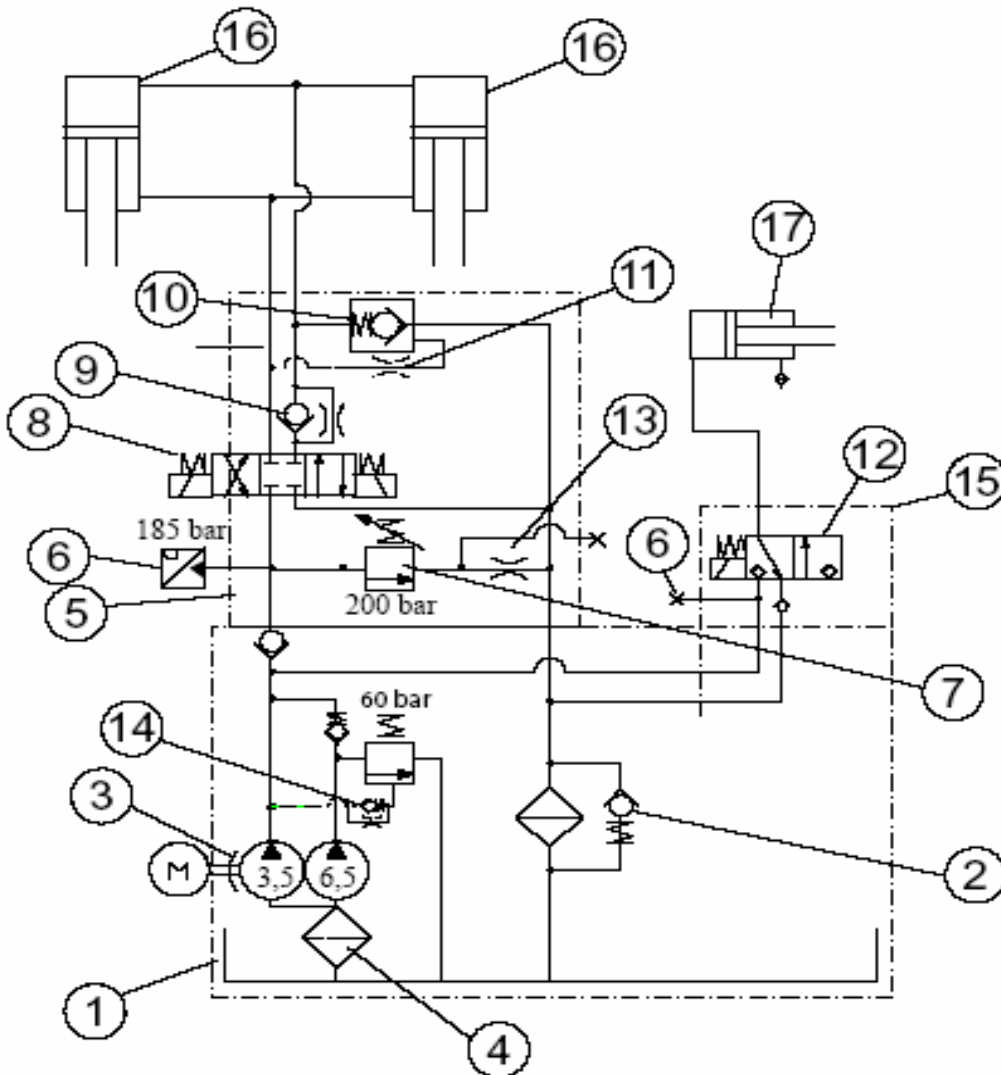

A 4903300-00
B 4903300-01, -02

3300 ЭЛЕКТРИЧЕСКАЯ СИСТЕМА

№	№ детали	Название
1	4867297-00	Кнопка / Push button
2	4867302-00	Адаптер / Adaptor
3	4867303-00	Контактный блок / Contact block
4	4867298-00	Кнопка / Push button
5	7295222-71	Болт / Screw
6	4867447-00	Светодиод / LED element
7	4867305-00	Кнопка аварийной остановки в сборе / Emergency stop compl.
8	4863467-05	Корпус с крышкой / Enclosure incl. cover
9	4868496-00	Покрытие дисплея / Cover for display
10	4863467-99	Крышка / Cover
11	4868495-00	Электронная плата / Printed circuit board
12	4868494-00	Дисплей / Display
13	7295842-01	Болт / Screw
14	7312310-01	Гайка / Nut
15	7352124-01	Зубчатая шайба / Toothed washer
16	4868628-00	Прокладка / Spacer
17	4868572-00	Крепеж для дисплея / Holder for display
18	7241230-01	Болт / Screw
19	4868601-00	Уплотнение / Seal strip

3300 ГИДРАВЛИЧЕСКАЯ СХЕМА

- | | |
|----|--|
| 1 | Резервуар для масла / Oil reservoir |
| 2 | Фильтр / Return filter |
| 3 | Двойной насос / Duplex pump |
| 4 | Сетчатый фильтр / Strainer |
| 5 | Соединительная пластина / Fitting plate |
| 6 | Датчик давления / Pressure sensor |
| 7 | Предохранительный клапан / Relief valve |
| 8 | Распределительный клапан / Directional valve |
| 9 | Контрольный клапан / Control valve |
| 10 | Клапан / valve |
| 11 | Сужение / Restriction |
| 12 | Тарельчатый клапан / Seat valve |
| 13 | Фиксированное дросселирование / Fixed throttling |
| 14 | Контрольный клапан / Control valve |
| 15 | Соединительная пластина / Fitting plate |
| 16 | Цилиндр прессы / Press cylinder |
| 17 | Выходной цилиндр / Output cylinder |