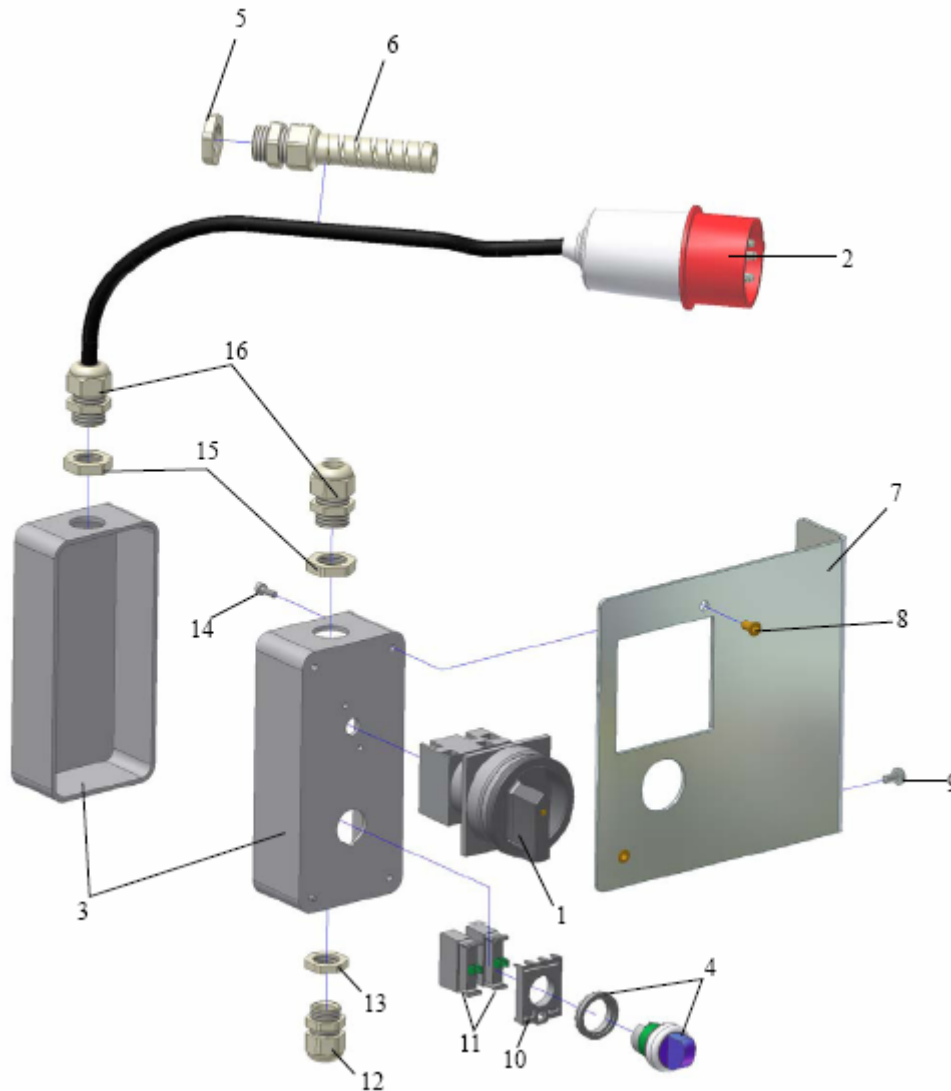

3300 ЭЛЕКТРИЧЕСКАЯ СИСТЕМА

№	№ детали	Название
1	4863486-00	Главный выключатель / Main switch
2	4868600-00	Разъем / Plug
3	4865656-04	Корпус / Enclosure
4	4858497-00	Ручка / Handle
5	4866810-00	Гайка / Nut
6	4863600-00	Кожух провода / Cable casing
7	4868485-00	Крепежная скоба / Bracket holder
8	7331802-51	Заклепочная гайка / Rivet nut
9	4868654-00	Болт / Screw
10	4867302-00	Адаптер / Adaptor
11	4867303-00	Соединитель / Connector
12	4861041-00	Кожух провода / Cable casing
13	4864330-05	Гайка / Nut
14	4865291-01	Болт / Screw
15	4861146-00	Гайка / Nut
16	4865492-00	Кожух провода / Cable casing