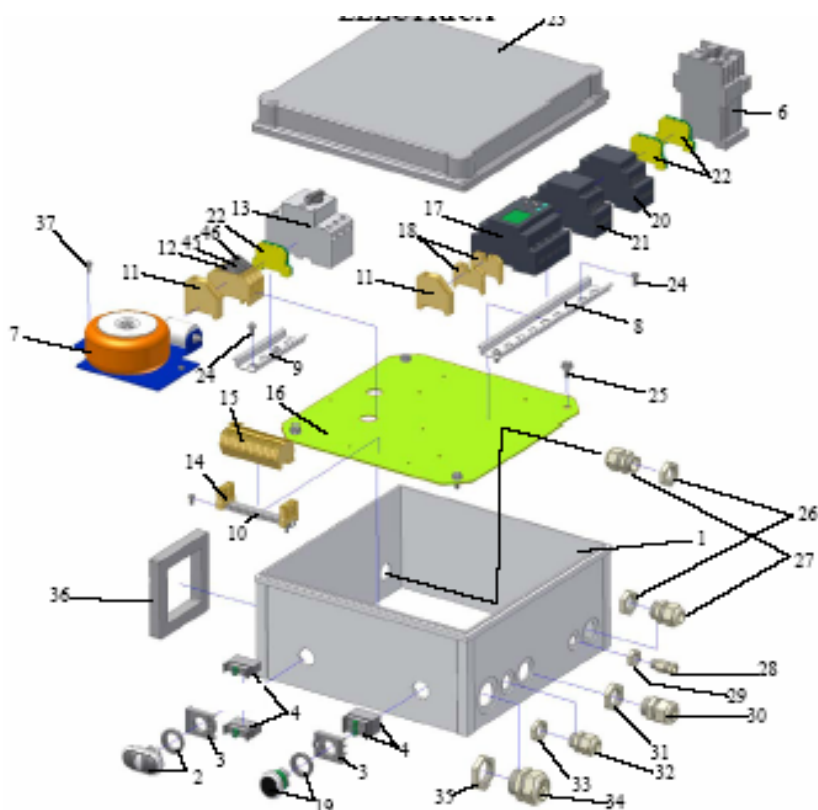

3300 ЭЛЕКТРИЧЕСКАЯ СИСТЕМА

№	№ детали	Название
1	4867922-02	Корпус+ крышка / Enclosure incl. cover
2	4867299-00	Кнопка / Push button
3	4867302-00	Адаптер / Adaptor
4	4867303-00	Контактный блок / Contact block
5	7322112-01	Стопорная гайка / Lock nut
6	4867424-00	Контактор / Contactor
7	4868058-00 A	Кольцевой трансформатор / Ring transformer
	4868030-00 B	Кольцевой трансформатор / Ring transformer
8	4861049-00	Крепежная планка 22,5см/ Mounting strip
9	4861049-00	Крепежная планка 10см/ Mounting strip
10	4867351-00	Крепежная планка 10см/ Mounting strip
11	4861643-00	Фиксатор / End retainer
12	4867931-00	Соединитель / Connector
13	4865043-00 A	Защит устр-во двигателя / Motor protection
	4864719-00 B	Защит устр-во двигателя / Motor protection
14	4867349-00	Фиксатор / End retainer
15	4867347-00	Блок / Block
16	4868514-00	Крепежная пластина / Mounting plate
17	4868580-00	Логический модуль / Logic module
18	4861636-00	Блок / Block
19	4867297-00	Кнопка / Push button
20	4868581-00	Реле / Relay
21	4868582-00	Транзистор / Transistor
22	4861989-00	Заземление / Connection
23	4867922-99	Крышка / Cover
24	7295842-01	Болт / Screw
25	4861688-00	Болт / Screw
26	4861146-00	Гайка / Nut
27	4865492-00	Кожух провода / Cable casing
28	4862816-00	Кожух провода / Cable casing
29	4862817-00	Гайка / Nut
30	4867945-00	Кожух провода / Cable casing
31	4866810-00	Гайка / Nut
32	4863693-00	Кожух провода / Cable casing
33	4864330-05	Гайка / Nut
34	4863448-00	Кожух провода / Cable casing
35	4863449-00	Гайка / Nut
36	4868601-00	Уплотнение / Seal strip
37	7295751-01	Болт / Screw
38	4867334-00	Ключ / Key
39	7255308-01	Болт / Screw
40	4861788-00	Шайба / Washer
41	4867418-00	Проставка / Spacer
42	4867333-00	Выключатель / Switch
43	7341806-51	Шайба / Washer
44	4868091-00	Пружина / Spring
45	4863694-00	Предохранитель / Fuse
46	4868242-00	Предохранитель / Fuse
47	4868436-00	Кронштейн выключателя / Switch holder

A 4903300-00
B 4903300-01, -02