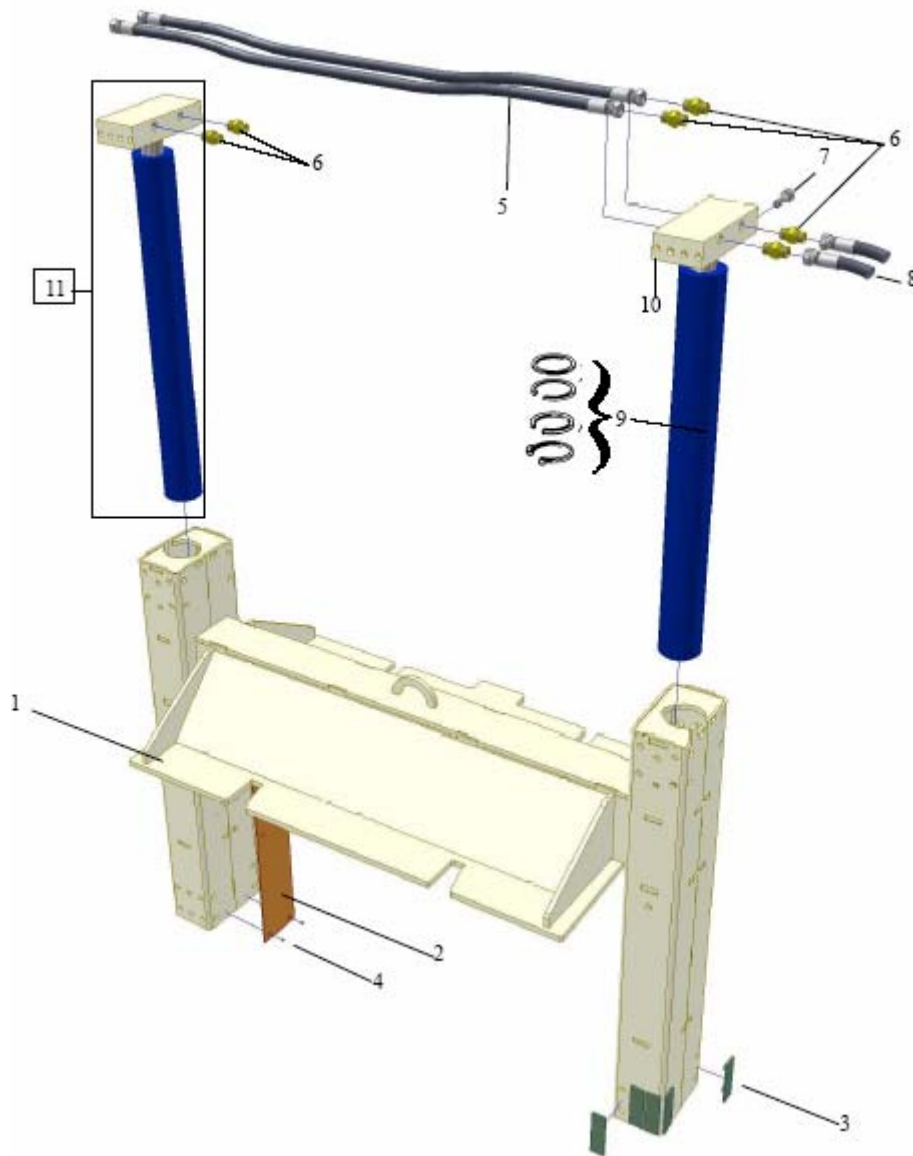

3300 ПРЕСС

№	№ детали	Название
1	4868420-00	Пластина пресса / Press plate
2	4868484-00	Пластина / Cover
3	4868434-00	Пластиковая направляющая / Plastic guide
4	7256367-01	Болт / Screw
5	4868486-00	Шланг / Hose
6	4860579-00	Муфта / Coupling
7	4868462-00	Болт / Screw
8	4866808-00	Шланг / Hose
9	4868620-00	Комплект сальников / Seal kit
10	4868619-00	Блок цилиндра / Cylinder block
11	4868461-00	Цилиндр в сборе / Compl. cylinder