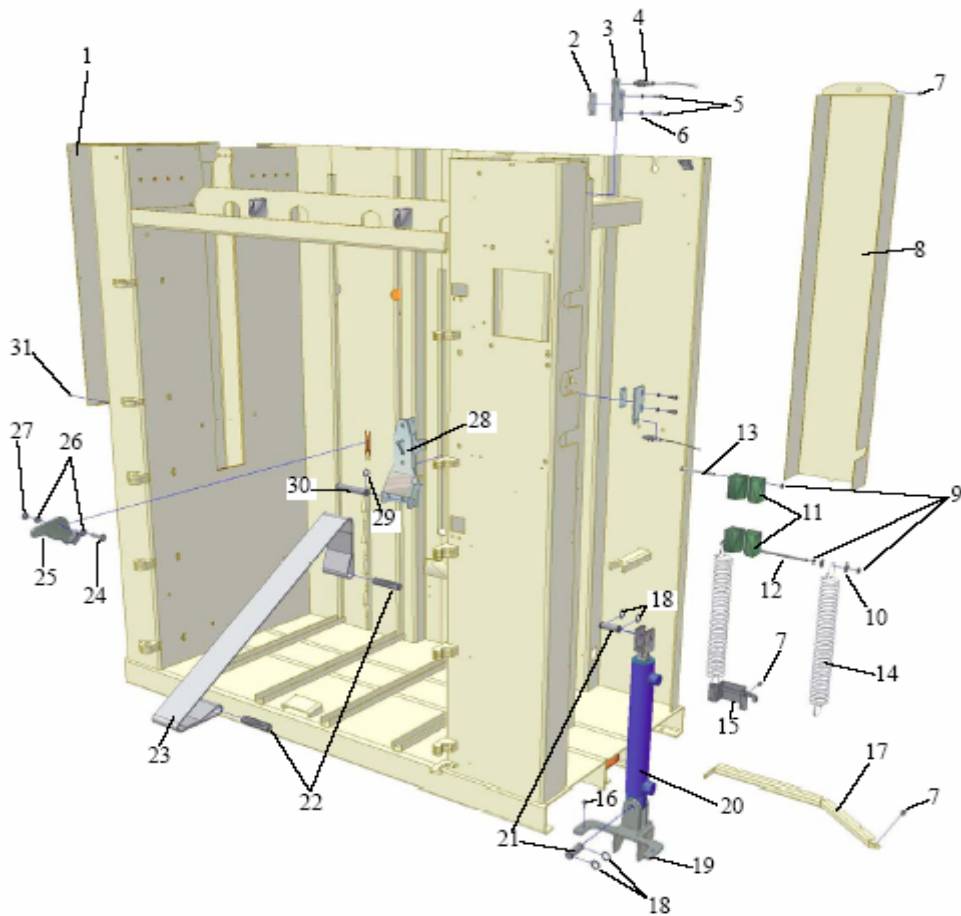

3300 КАМЕРА

№	№ детали	Название
1	4868481-00	Крышка, левая / Cover left
2	4868441-00	Проставка / Spacer
3	4868440-00	Кронштейн скобы / Bracket holder
4	4867453-00	Бесконтактный переключатель / Proximity switch
5	7252370-51	Болт / Screw
6	7341153-01	Шайба / Washer
7	4861688-00	Болт / Screw
8	4868437-00	Защита / Protection
9	7322118-01	Стопорная гайка / Lock nut
10	7341823-51	Шайба / Washer
11	4867218-00	Подшипник скольжения / Plain bearing
12	4868626-00	Стержень с резьбой / Threaded bar
13	7252471051	Болт / Screw
14	4868611-00	Пружина / Spring
15	4868607-00	Кронштейн / Holder
16	4862026-00	Болт / Screw
17	4868439-00	Вал / Shaft
18	7353122-00	Зажим / Clip
19	4868343-00	Скоба / Bracket
20	4868478-00	Выходной цилиндр / Output cylinder
21	4868493-00	Вал / Shaft
22	4863868-00	Ось / Axle
23	4863804-00	Ремень выброса / Ejection belt
24	7252499-51	Болт / Screw
25	4867224-00	Крючок / Latch
26	7341173-01	Шайба / Washer
27	7322120-01	Стопорная гайка / Lock nut
28	4868333-00	Выходная ручка / Output arm
29	7353126-00	Зажим / Clip
30	4867263-00	Ось / Axle
31	4868654-00	Болт / Screw