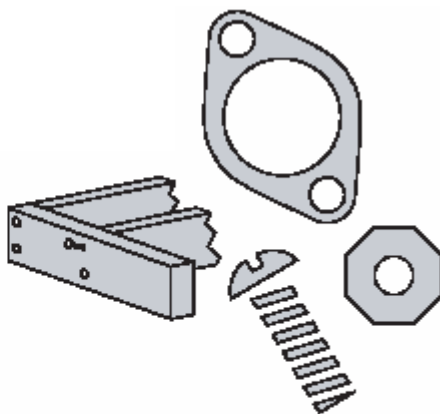

КАТАЛОГ ЗАПАСНЫХ ЧАСТЕЙ

ORWAK 3300

ORWAK®
- PUTTING PRESSURE ON WASTE -

SEPT. 2003
Edi 1
PUBL. NO
4869015-0