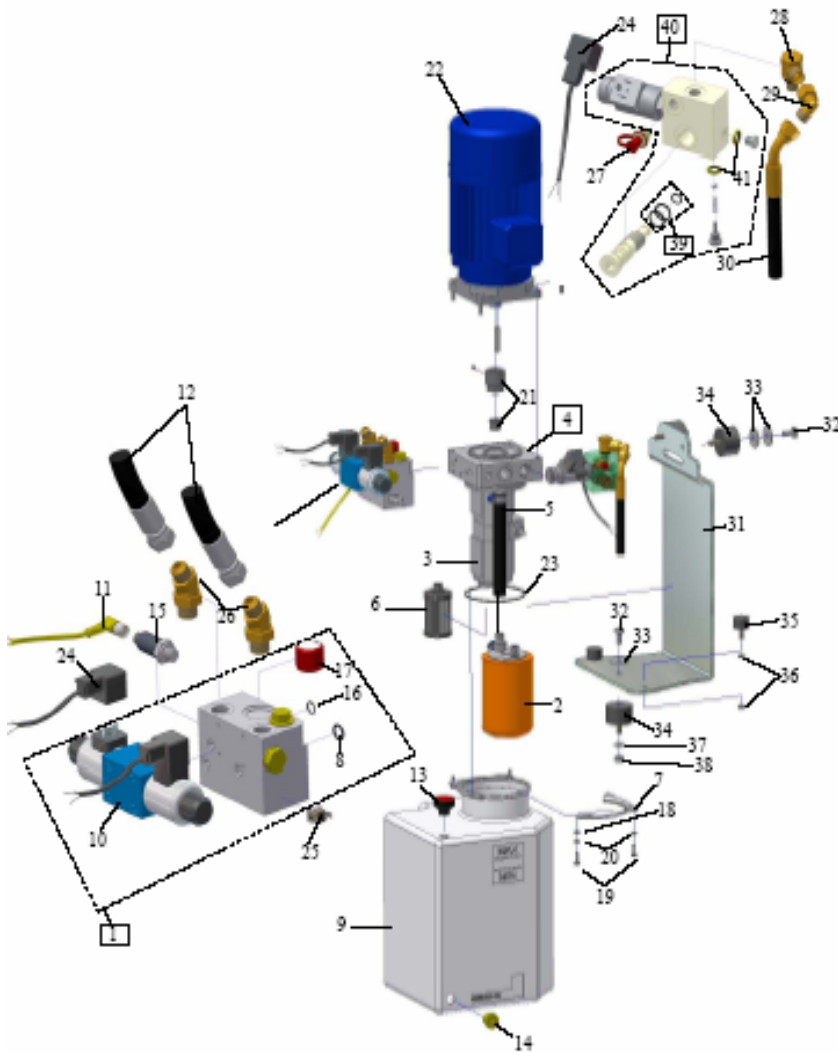

3300 ГИДРАВЛИЧЕСКАЯ СИСТЕМА

№	№ детали	Название
1	4868221-00	Адаптер в сборе / Adapter compl
2	4868227-00	Масляный фильтр / Oil filter
3	4868226-00	Насос / Pump
4	4868062-00	Гидравл система с двигателем / Hydraulic unit
5	4868224-00	Гидравлический шланг / Hydraulic hose
6	4868223-00	Фильтр / Filter
7	4868222-00	Скоба / Clamp
8	4868212-00	Уплот. кольцо / O-ring
9	4868438-00	Резервуар для масла / Oil reservoir
10	4868217-00	Управл. клапан/ Dir valve
11	4868528-00	Штекер / Plug
12	4866808-00	Гидравлический шланг / Hydraulic hose
13	4863572-00	Воздушный фильтр / Air filter
14	4860668-00	Пробка / Plug
15	4868492-00	Датчик давления / Pressure sensor
16	4868213-00	Уплот. кольцо / O-ring
17	4868214-00	Клапан уменьшения давления / Reducing pressure valve
18	7341153-01	Шайба / Washer
19	7252368-51	Болт / Screw
20	4862958-01	Контршайба/ Locking washer
21	4868218-00	Муфта / Coupling
22	4867774-00 A	Двигатель / Motor
	4867810-00 B	Двигатель / Motor
23	4868471-00	Уплот. кольцо / O-ring
24	4868063-00	Штекер / Plug
25	4868603-00	Контроль температуры / Temperature watch

26	4868491-00	Соединение / Coupling
27	4862160-00	Адаптер / Test adapter
28	4868602-00	Ниппель / Nipple
29	4860122-00	Соединение / Coupling
30	4863552-00	Гидравлический шланг / Hydraulic hose
31	4868489-00	Опорная пластина / Supporting plate
32	7252491-51	Болт / Screw
33	4861726-00	Шайба / Washer
34	4868585-00	Резиновая пробка / Rubber stop
35	4860433-00	Резиновая пробка / Rubber stop
36	7314318-01	Гайка / Nut
37	7341173-01	Шайба / Washer
38	7322120-01	Стопорная гайка / Lock nut
39	4869016-00	Комплект уплот. колец / O-ring set
40	4868629-00	Адаптер в сборе / Adapter, compl
41	4861260-00	Шайба / Washer

A 4903300-00, -01

B 4903300-02