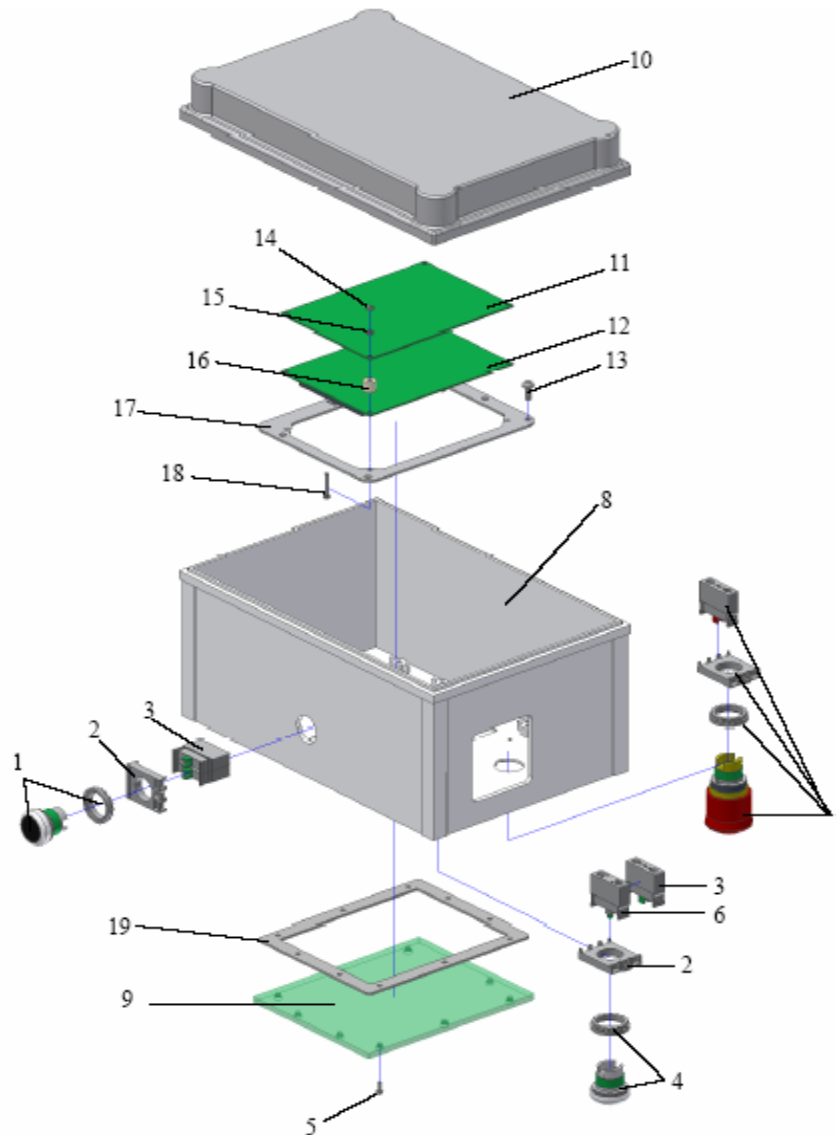

3300 ЭЛЕКТРИЧЕСКАЯ СИСТЕМА

№	№ детали	Название
1	4867297-00	Кнопка / Push button
2	4867302-00	Адаптер / Adaptor
3	4867303-00	Контактный блок / Contact block
4	4867298-00	Кнопка / Push button
5	7295222-71	Болт / Screw
6	4867447-00	Светодиод / LED element
7	4867305-00	Кнопка аварийной остановки в сборе / Emergency stop compl.
8	4863467-05	Корпус с крышкой / Enclosure incl. cover
9	4868496-00	Покрытие дисплея / Cover for display
10	4863467-99	Крышка / Cover
11	4868495-00	Электронная плата / Printed circuit board
12	4868494-00	Дисплей / Display
13	7295842-01	Болт / Screw
14	7312310-01	Гайка / Nut
15	7352124-01	Зубчатая шайба / Toothed washer
16	4868628-00	Прокладка / Spacer
17	4868572-00	Крепеж для дисплея / Holder for display
18	7241230-01	Болт / Screw
19	4868601-00	Уплотнение / Seal strip