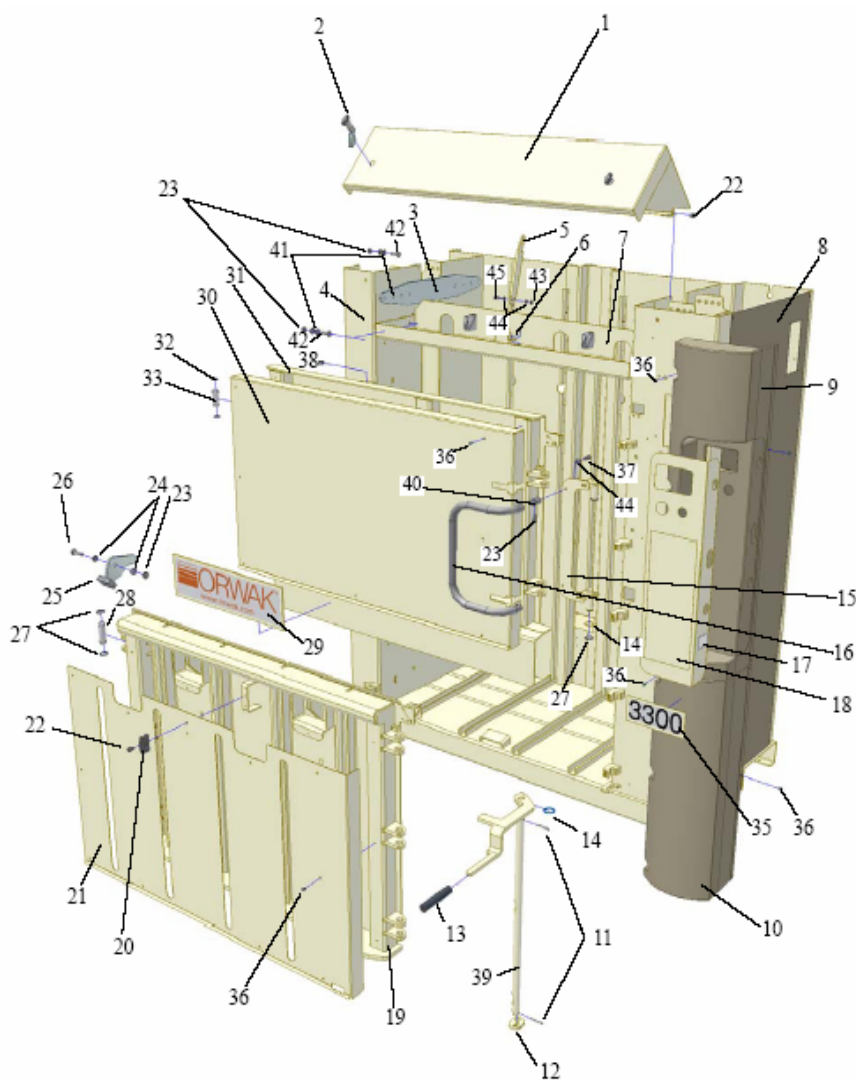

№	№ детали	Название
1	4868482-00	Крышка / Strap shutter
2	4868488-00	Замок / Lock
3	4968435-00	Соединительная пластина / Stay
4	4868350-00	Камера / Chamber
5	4868487-00	Кронштейн / Support
6	4868483-00	Кронштейн / Holder
7	4868517-00	Держатель для тросов / Strap holder
8	4868479-00	Крышка, правая / Cover, right
9	4868469-00	Крышка верхняя / Cover upper
10	4868470-00	Крышка нижняя / Cover lower
11	7214316-00	Цилинд. штифт / Roll pin
12	4868100-00	Предохранительная заклепка / Safety catch
13	4862159-00	Пластиковая ручка / Plastic handle
14	4863632-00	Шайба / Washer
15	4868468-00	Ручка / handle
16	4868473-00	Ручка / handle
17	4867858-00	Табличка с данными / Data plate
18	4868465-00	Пластина / Plate
19	4868290-00	Дверь / Door
20	4863442-00	Нож / Knife
21	4868474-00	Пластина / Plate
22	4861688-00	Болт / Screw
23	7252370-51	Болт / Screw
24	7341173-01	Шайба / Washer
25	4867224-00	Крючок / Latch
26	7252499-51	Болт / Screw
27	7353126-00	Зажим / Clip
28	4866690-00	Ось / Axle
29	4868540-00	Пластина / Plate
30	4868464-00	Защита, верх дверца / Protection, upper door