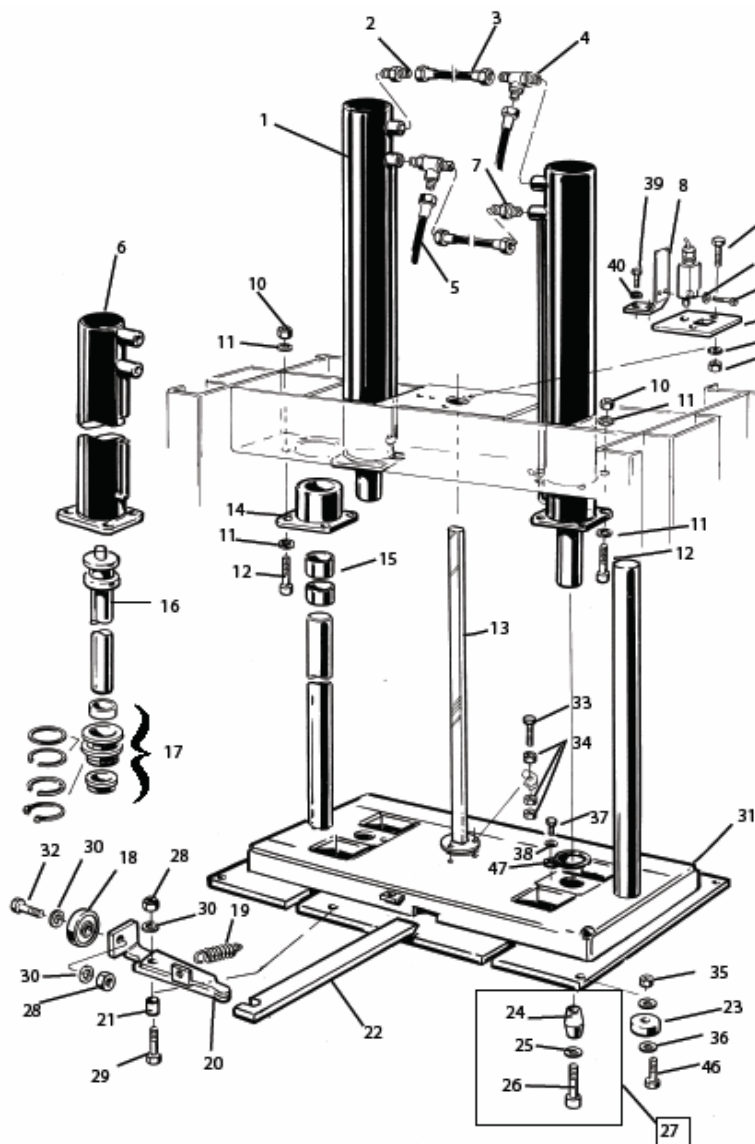

ПРЕСС

№	№ детали	Название
1	4867432-00	Цилиндр пресса / Press cylinder
	4867240-00 A,B	Цилиндр пресса / Press cylinder
2	4863576-00	Муфта / Coupling
3	4863505-00	Гидравлич. Шланг / Hydraulic hose
4	4860581-00	T-обр. соединение / T coupling
5	4865736-00	Гидравлич. Шланг / Hydraulic hose
	4867468-00 A,B	Гидравлич. Шланг / Hydraulic hose
6	4867433-00	Корпус цилиндра / Cylinder tube
	4867241-00 A,B	Корпус цилиндра / Cylinder tube
7	4866823-00	Дроссельный клапан / Throttle valve
8	4847441099	Крепление рычага / Support torque arm
9	4867269-00	Пластина / Bushine
10	7312322055	Гайка / Nut
11	4861314-00	Стопорная шайба / Locking washer
12	7255542-50	Болт / Screw
13	4867444-00	Удерживающий рычаг / Torque arm
	4867270-00 A,B	Удерживающий рычаг / Torque arm
14	4867158-00	Корпус подшипника / Bearing bracket
15	4861929-00	Подшипник скольжения / Plain bearing
16	4867436-00	Шток поршня / Piston rod
17	4860460-00	Набор прокладок / Gasket kit
18	4867231-00	Колесо / Wheel
19	4867355-00	Пружина / Spring
20	4867152-00	Собачка / Dog
21	4867157-00	Проставка / Spacer
22	4867155-00	Опора / Stay
23	4867235-00	Подшипник качения / Guide
24	4861092-00	Распорная втулка / Spacing sleeve
25	4860569-00	Шайба / Washer
26	4861093-00	Болт / Screw
27	4880427-00	Болт / Screw set
28	7322122-01	Стопорная гайка / Lock nut
29	7252543-51	Болт / Screw
30	7341176-01	Шайба / Washer
31	4867143-00	Пластина пресса / Press plate
	4867446-00 A,B	Пластина пресса / Press plate
32	7252546-51	Болт / Screw
33	7255460-01	Болт / Screw
34	7312318-01	Гайка / Nut
35	7322124-01	Гайка / Nut
36	7341186-01	Шайба / Washer
37	7252532-51	Болт / Screw
38	7341176-01	Шайба / Washer
39	7252455-51	Болт / Screw
40	7341164-01	Шайба / Washer
41	7252378-51	Болт / Screw
42	7241303-01	Болт / Screw
43	7341823-51	Шайба / Washer
44	7322116-01	Гайка / Nut
45	7341823-51	Шайба / Washer
46	7252632-51	Болт / Screw
47	4867260-00	Защитное устройство / Safety device

A 4903400-02
B 490340004