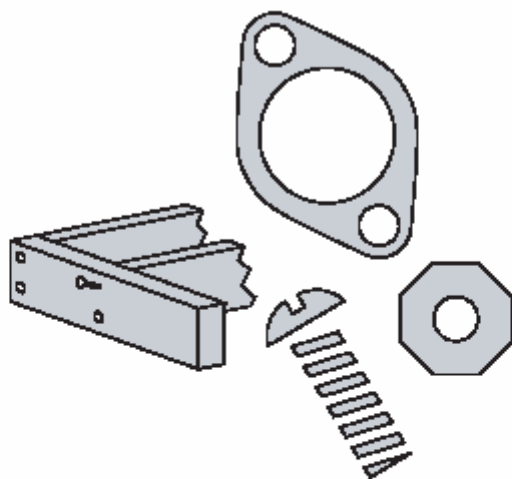

КАТАЛОГ ЗАПАСНЫХ ЧАСТЕЙ

ORWAK®

— PUTTING PRESSURE ON WASTE —

ORWAK 3400

APRIL 2001
PUBL. NO
4867328-00 R