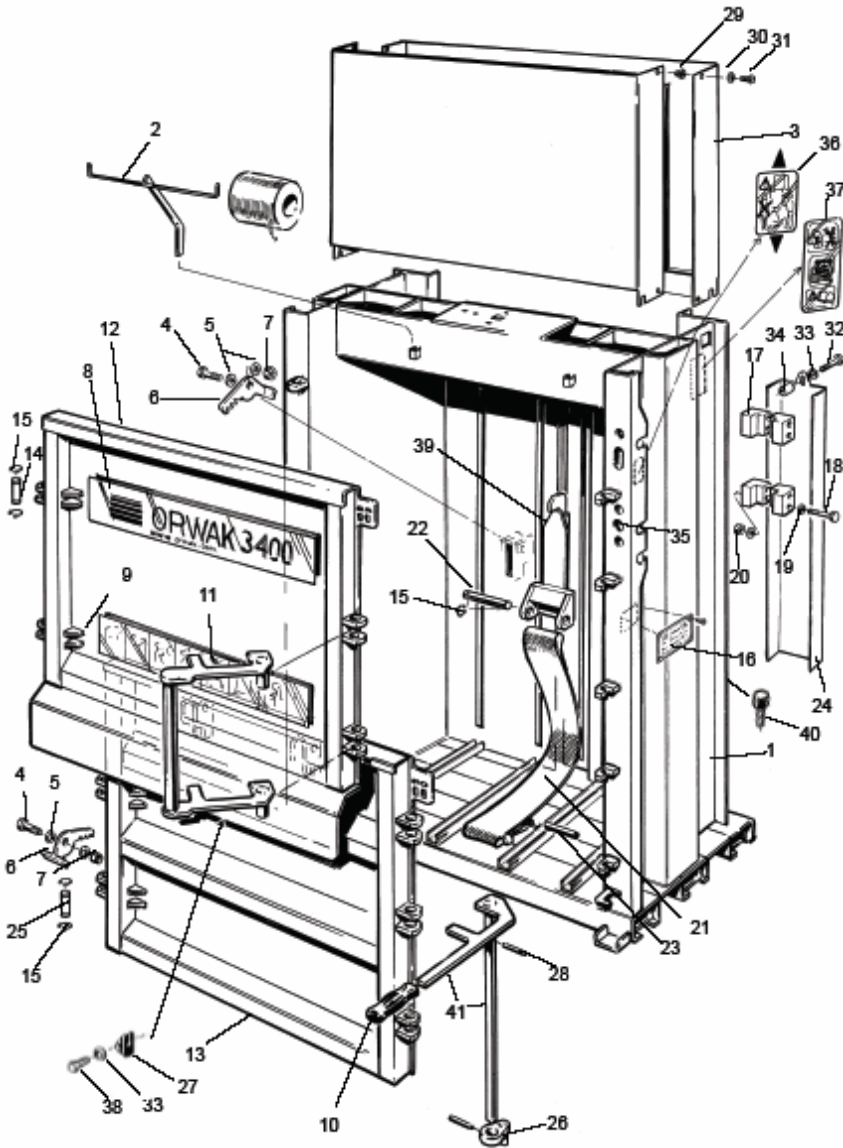

# КАМЕРА

№	№ детали	Название
1	4867080-00	Камера /Chamber
2	4867265-00	Кронштейн ремня/ Band holder
3	4867443-00 А	Крышка / Hood
	4867365-00 В	Крышка / Hood
4	7252499-51	Болт / Screw
5	7341173-01	Шайба / Washer
6	4867224-00	Крючок / Latch
7	7322120-01	Гайка / Nut
8	4867402-00	Табличка с данными / Type plate
9	4867430-00	Табличка- инструкция / Instruction plate
10	4862159-00	Ручка, черная / Handle black
11	4867130-00	Ручка / Handle
12	4867078-00	Заслонка / Shutter
13	4867077-00	Дверь / Door
14	4867191-00	Ось / Axle
15	7353126-00	Зажим / Clip
16	4862692-00	Табличка с данными / Data plate
17	4867218-00	Подшипник скольжения / Plain bearing
18	7252471-51	Болт / Screw
19	7341164-01	Шайба / Washer
20	7312318-01	Гайка / Nut
21	4863804-00	Выходной ремень / Output band
22	4867263-00	Ось / Axle
23	4863868-00	Штифт для ремня / Band shaft
24	4867238-00	Защита задняя / Protection rear
25	4866690-00	Ось / Axle
26	4867210-00	Фиксатор / Stud
27	4863442-00	Нож для троса / Band knife
28	7214316-00	Штифт / Roll pin
29	7331802-51	Стопорная гайка / Rivet nut
30	7341146-01	Шайба / Washer
31	7241329-01	Болт / Screw
32	4862026-00	Болт / Screw
33	7341153-01	Шайба / Washer
34	4867042-00	Проставка / Spacer
35	4867475-00	Этикетка авар остановка / Label em stop
36	4867459-00	Табличка-инструкция / Instruction plate
37	4867458-00	Табличка-инструкция / Instruction plate
38	4861688-00	Болт / Screw
39	4867220-00	Рычаг выброса / Output arm
40	4865086-00	Резиновая пробка / Rubber stop
41	4868073-00	Ручка в сборе / Handle compl.