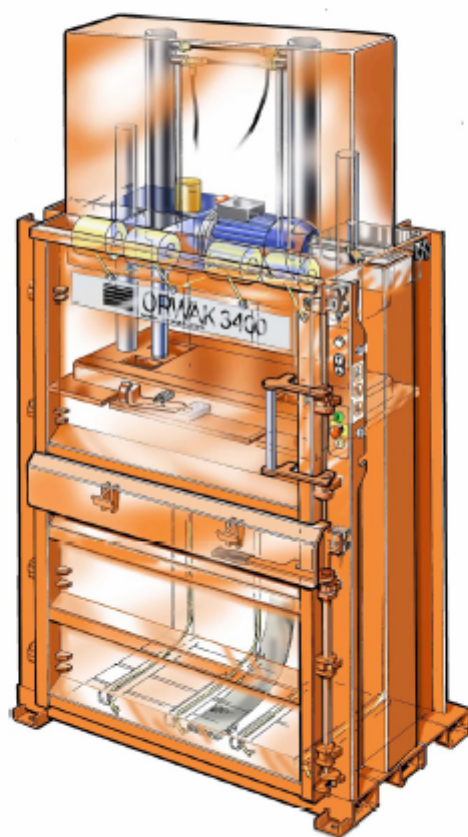

КАТАЛОГ ЗАПАСНЫХ ЧАСТЕЙ

ORWAK®

— PUTTING PRESSURE ON WASTE —

ORWAK 3400

APRIL 2001
PUBL. NO
4867328-00 R