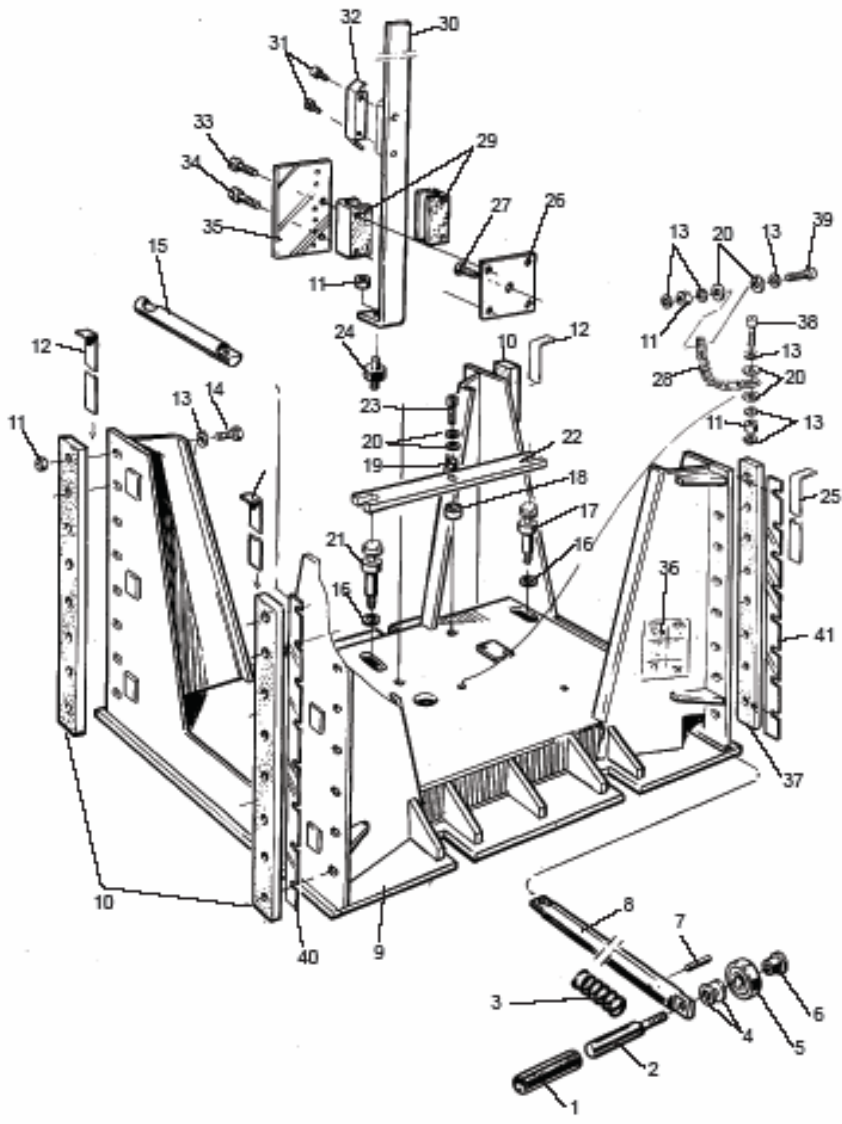

ПРЕСС

№	№ детали	Название
1	4862159-00	Ручка / Handle
2	4865340-00	Ось / Axle
3	4861295-00	Пружина / Spring
4	4861726-00	Шайба / Washer
5	7382305-34	Шариковый подшипник / Ball bearing
6	4864721-00	Втулочная муфта / Sleeve
7	7214312-00	Цилиндрич. штифт / Roll pin
8	4866280-00 A	Штанга / Bar
9	4880439-00 B	Штанга / Bar
9	4864960-00	Пластина пресса / Press plate
10	4865174-00	Направляющая / Guide
11	7312318-01	Гайка / Nut
12	4865223-00	Регулировочная прокладка / Shim
13	7341164-31	Шайба / Washer
14	7252455-51	Болт / Screw
15	4866281-00 A	Штанга / Bar
16	4880440-00 B	Штанга / Bar
17	4864815-00	Шайба / Washer
17	4866282-00 A	Ось / Axle
17	4860439-00 B	Ось / Axle
18	4864677-00	Проставка / Spacer
19	4864676-00	Проставка / Spacer
20	7341823-51	Шайба / Washer
21	4866283-00 A	Ось / Axle
21	4860440-00 B	Ось / Axle
22	4864674-00	Коромысло / Rocker arm
23	7252460-51	Болт / Screw
24	4864358-00	Резиновая пробка / Rubber stop
25	4865224-00	Регулировочная прокладка / Shim
26	4864527-00	Держатель / Holder
27	7256370-01	Болт / Screw
28	4864718-00	Защитное устройство / Safety device
29	4864531-00	Скоба / Bushing
30	4865372-00	Направляющая / Guide
31	7241364-01	Болт / Screw
32	4861025-00	Кулачок-упор / Cam
33	7255374-01	Болт / Screw
34	4864707-00	Болт / Screw
35	4864526-00	Кронштейн выключателя / Switch holder
36	4864937-00	Табличка-инструкция / Instruction plate
37	4865175-00	Направляющая / Guide
38	7252459-51	Болт / Screw
39	7252463-71	Болт / Screw
40	4866409-00	Регулировочная прокладка / Shim
41	4866408-00	Регулировочная прокладка / Shim

Относится к продукту номер

A серийный номер 40715

B серийный номер 34335 до 40714