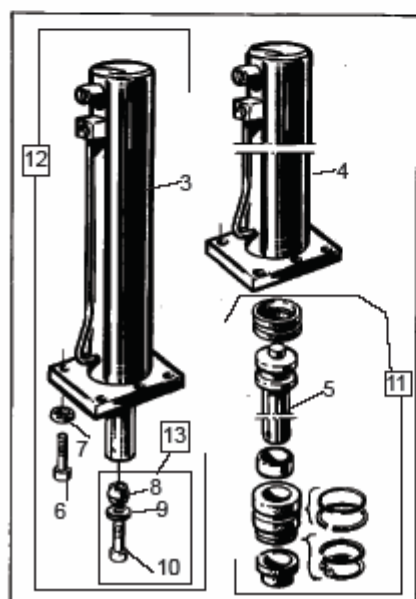

ГИДРАВЛИЧЕСКАЯ СИСТЕМА

№	№ детали	Название
1	4864368-00	Соединение / Coupling
2	4865370-00	Гидравлический шланг / Hydraulic hose
3	4865250-00	Гидравлический цилиндр / Hydraulic cylinder
4	4865251-00	Корпус цилиндра / Cylinder tube
5	4865305-00	Шток плунжера / Plunger rod
6	7255707055	Болт / Screw
7	4864657-00	Стопорная шайба / Lock washer
8	4864654-00	Распорная втулка / Spacer sleeve
9	4864655-00	Шайба / Tension washer
10	4864682-00	Болт / Screw
11	4865788-00	Прокладки / Gaskets
12	4880412-00	Цилиндр в сборе / Cyl. assy
13	4880438-00	Болт / Screw assy