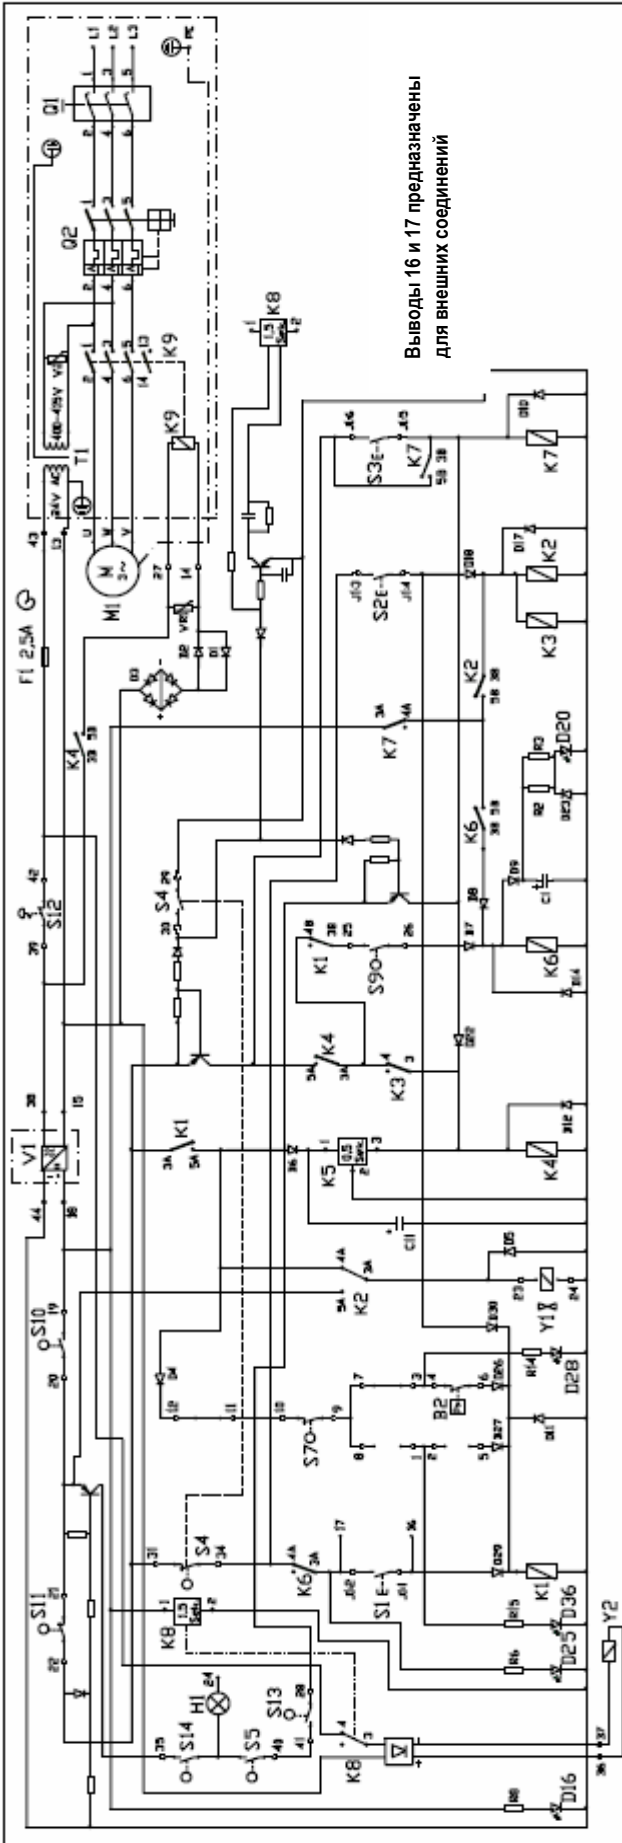

ЭЛЕКТРИЧЕСКАЯ СХЕМА

Выводы 16 и 17 предназначены для внешних соединений

Аппарат готов к работе
Пластина пресса находится сверху
Питание выключено
Дверца закрыта
Загрузочное отверстие открыто

Схема показывает:

x – Компоненты электронной платы
xx – Компоненты панели управления

ЭЛЕКТРИЧЕСКИЕ КОМПОНЕНТЫ

КОМПОНЕНТ	ОПИСАНИЕ
B1	РЕЛЕ ДАВЛЕНИЯ
D16	x ЖЕЛТАЯ ЛАМПОЧКА-ИНДИКАТОР «ГОТОВ К РАБОТЕ»
D20	x ЖЕЛТАЯ ЛАМПОЧКА-ИНДИКАТОР «ГОТОВАЯ КИПКА»
D25	x ЗЕЛЕНАЯ ЛАМПОЧКА-ИНДИКАТОР «ГОТОВ К РАБОТЕ»
D36	x ЗЕЛЕНАЯ ЛАМПОЧКА-ИНДИКАТОР «ВЫСОКОЕ ДАВЛЕНИЕ»
F1	x ПРЕДОХРАНИТЕЛЬ
H1	ЗЕЛЕНАЯ ЛАМПОЧКА-ИНДИКАТОР «НИЗКОЕ ДАВЛЕНИЕ»
K1	РЕЛЕ
K2	F10, F16, I5 x РЕЛЕ
K3	F10, H20, I22 x РЕЛЕ
K4	G13, I24 x РЕЛЕ
K5	B18, F14, I12 x РЕЛЕ
K6	F12 x РЕЛЕ ВРЕМЕНИ
K7	E5, H18, I16 x РЕЛЕ
K8	G20, H24, I24 x РЕЛЕ ВРЕМЕНИ
K9	C4, E26, F2 x ЗАМКЫВАТЕЛЬ ДВИГАТЕЛЯ
M1	B25, C24 ДВИГАТЕЛЬ
Q1	B31 ОСНОВНОЙ ВЫКЛЮЧАТЕЛЬ
Q2	ЗАЩИТНОЕ УСТРОЙСТВО ДВИГАТЕЛЯ
S1	F5 xx КНОПКА ПУСК
S2	F22 xx КНОПКА ВОЗВРАТ
S3	F24 ВЕРХНИЙ КОНЦЕВОЙ ВЫКЛЮЧАТЕЛЬ
S4	C5, C17 КНОПКА ВЫБРОСА КИПЫ
S5	D1 НИЖНИЙ КОНЦЕВОЙ ВЫКЛЮЧАТЕЛЬ
S7	F7 ВЫКЛЮЧАТЕЛЬ СЕЛЕКТОРА ДАВЛЕНИЯ
S8	G7 ВЫКЛЮЧАТЕЛЬ
S9	G16 ЗАДНИЙ ВЫКЛЮЧАТЕЛЬ ЗАСЛОНКИ
S10	A9 ВЫКЛЮЧАТЕЛЬ ДВЕРИ
S11	A4 КНОПКА АВАРИЙНАЯ ОСТАНОВКА
S12	A16 ВЫКЛЮЧАТЕЛЬ МЕХАНИЗМА УПАКОВЫВАНИЯ
S13	E2 КНОПКА ВЫБРОСА КИПЫ
S14	C2 ТРАНСФОРМАТОР
T1	A24 ВЫПРЯМИТЕЛЬ
V1	A12 ВАРИСТОР
V2	A26 РАСПРЕДЕЛИТЕЛЬНЫЙ КЛАПАН
Y1	I10 МАГНИТ ЗАСЛОНКИ
Y2	J4