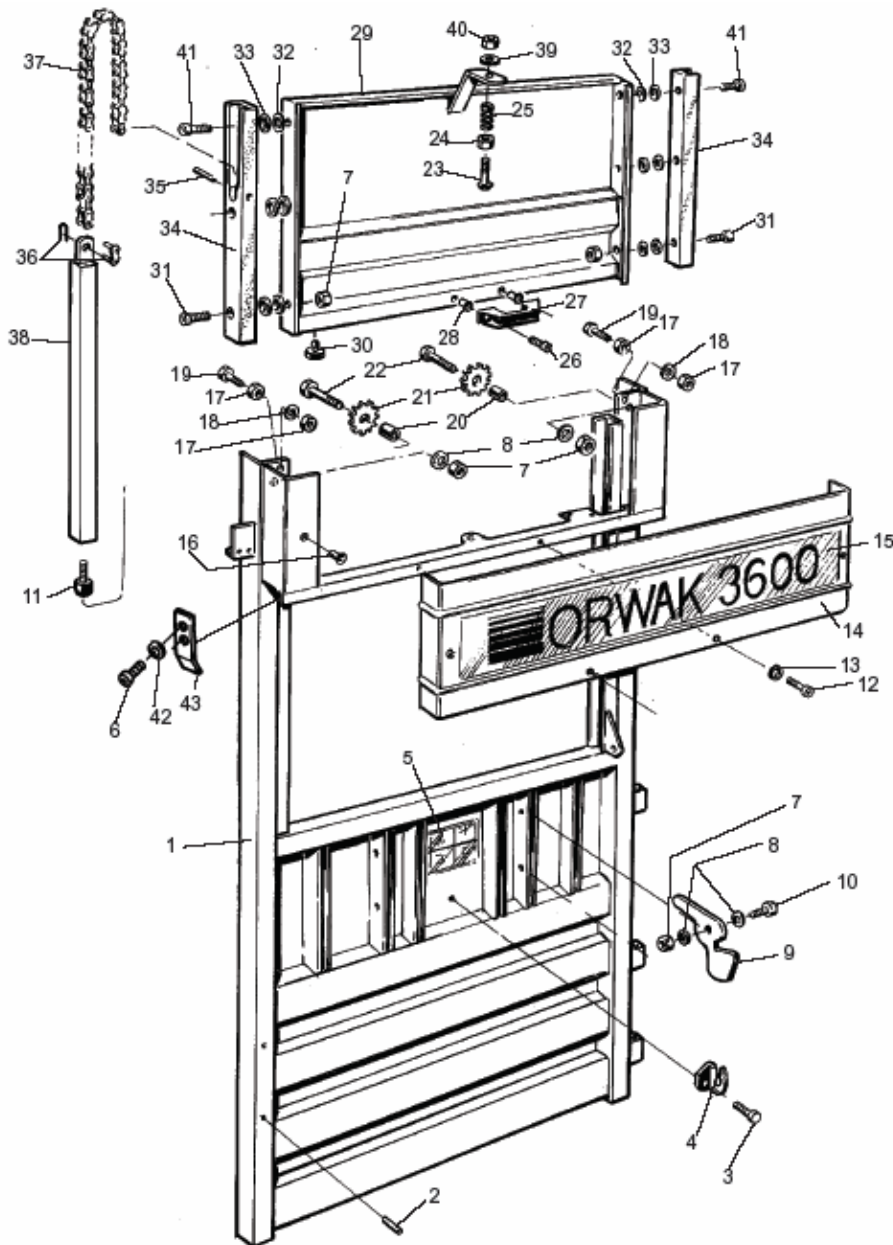

ДВЕРЬ

№	№ детали	Название
1	4866450-00	Дверь / Door
2	7214387-00	Цилиндр. штифт / Roll pin
3	4861688-00	Болт / Screw
4	4863442-00	Нож для троса / Band knife
5	4865420-00	Табличка-инструкция / Instruction plate
6	7255327-01	Болт / Screw
7	7322120-01	Гайка / Nut
8	7341173-01	Шайба / Washer
9	4865722-00	Крючок / Latch
10	7252499-51	Болт / Screw
11	4860433-00	Резиновая пробка / Rubber stop
12	7241329-01	Болт / Screw
13	7341146-01	Шайба / Washer
14	4865363-00	Пластина крышка / Cover plate
15	4865343-00	Табличка с данными / Type plate
16	7331823-51	Заклепочная гайка / Rivet nut
17	7312316-01	Гайка / Nut
18	7341153-01	Шайба / Washer
19	7252382-51	Болт / Screw
20	4865355-00	Проставка / Spacer
21	4864658-00	Шестерня / Gear wheel
22	7252505-51	Болт / Screw
23	4864706-00	Болт / Screw
24	4865249-00	Гайка / Nut
25	4861456-00	Пружина / Spring
26	7255374-01	Болт / Screw
27	4864814-00	Ручка / Handle
28	7331842-51	Заклепочная гайка / Rivet nut
29	4866430-	Заслонка / Shutter
30	4865387-00	Резиновая пробка / Rubber stop
31	7252499-51	Болт / Screw
32	4864214-00	Пружинная шайба 28x10, 2x0,8 / Spring washer
33	4864897-00	Пружинная шайба 28x10, 2x1,0 / Spring washer
34	4865327-00	Направляющая / Guide
35	7201246-50	Цилиндрический штифт / Cylindrical pin
36	4864787-00	Держатель / Holder
37	4864659-00	Цепь / Chain
38	4866486-00	Свинцовый отвес / Plump bob
39	7341136-01	Шайба / Washer
40	7322116-01	Гайка / Nut
41	7252493-51	Болт / Screw
42	7341146-01	Болт / Screw
43	4861500-00	Пружина / Spring