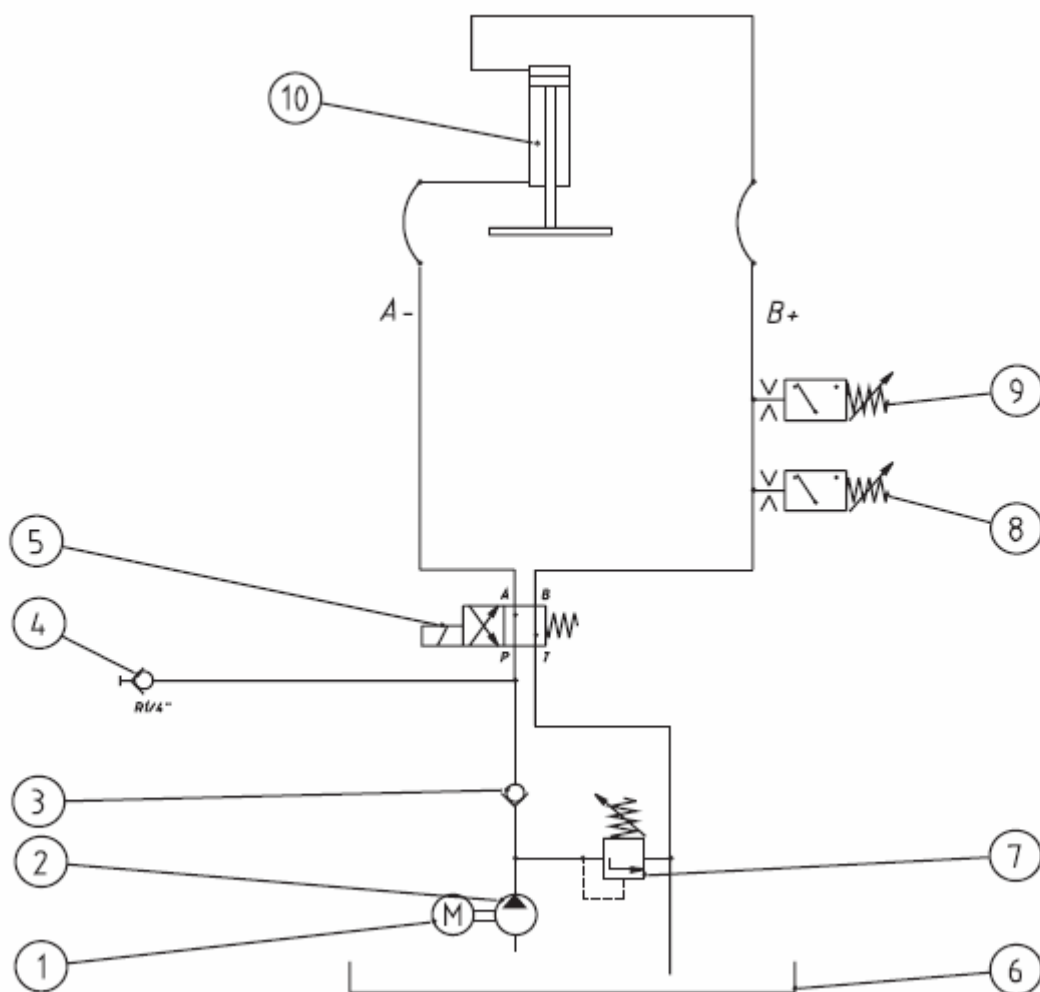

ГИДРАВЛИЧЕСКАЯ СХЕМА

1	Двигатель 5,5 кВт / Motor
2	Насос / Pump
3	Контрольный клапан / Check valve
4	Выходной манометр / Output manometer
5	Распределительный клапан / Directional valve
6	Резервуар для масла / Oil tank
7	Предохранительный клапан / Relief valve
8	Регулятор давления / Pressure governor
9	Регулятор давления / Pressure governor
10	Цилиндр / Cylinder