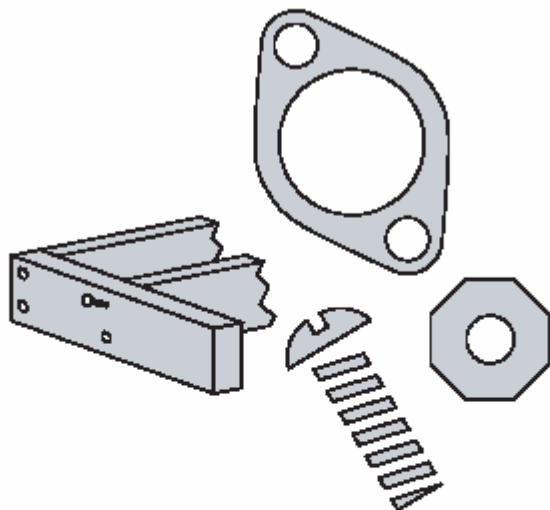

КАТАЛОГ ЗАПАСНЫХ ЧАСТЕЙ

ORWAK 3600

APRIL 2001
PUBL. NO
4866762-01 R

ORWAK®
- PUTTING PRESSURE ON WASTE -