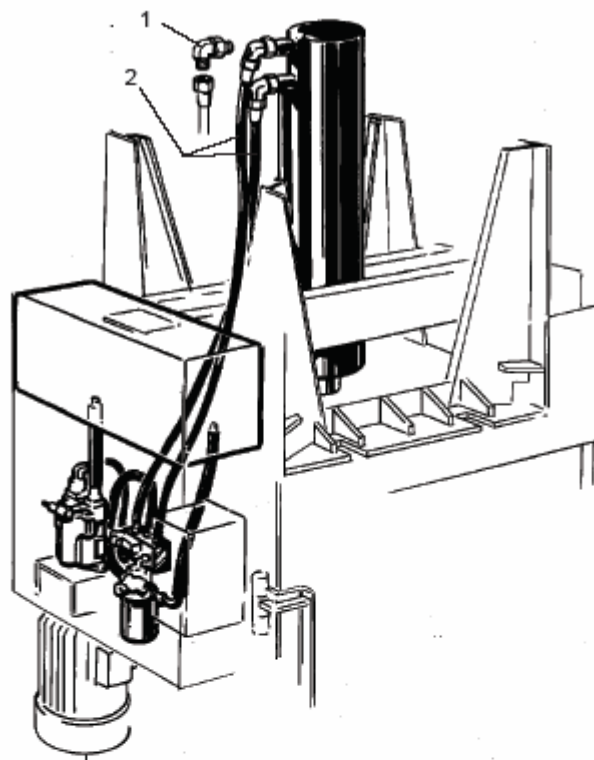

ГИДРАВЛИЧЕСКАЯ СИСТЕМА

№	№ детали	Название
1	4864368-00	Соединение / Coupling
2	4865370-00	Гидравлический шланг / Hydraulic hose
3	4865250-00	Гидравлический цилиндр / Hydraulic cylinder
4	4865251-00	Корпус цилиндра / Cylinder tube
5	4865305-00	Шток плунжера / Plunger rod
6	7255707055	Болт / Screw
7	4864657-00	Стопорная шайба / Lock washer
8	4864654-00	Распорная втулка / Spacer sleeve
9	4864655-00	Шайба / Tension washer
10	4864682-00	Болт / Screw
11	4865788-00	Прокладки / Gaskets
12	4880412-00	Цилиндр в сборе / Cyl. assy
13	4880438-00	Болт / Screw assy