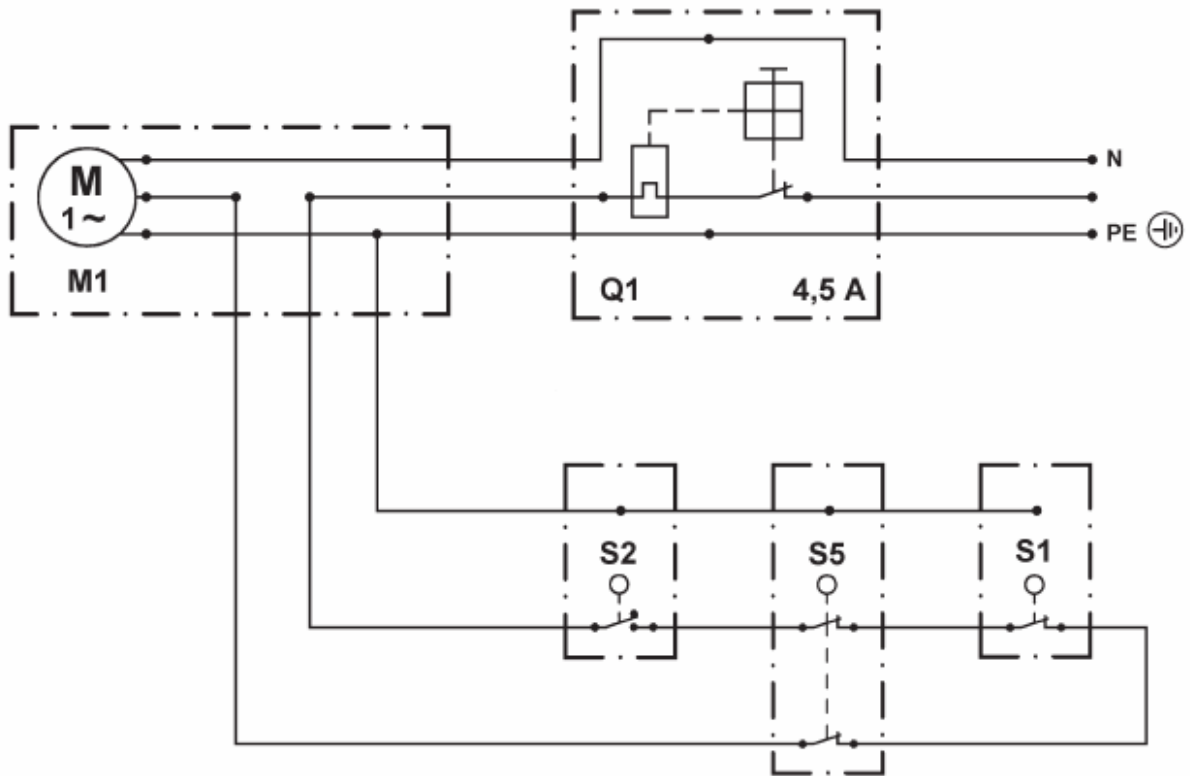

4000
ЭЛЕКТРИЧЕСКАЯ СХЕМА

1 ~ 230 V 50 Hz