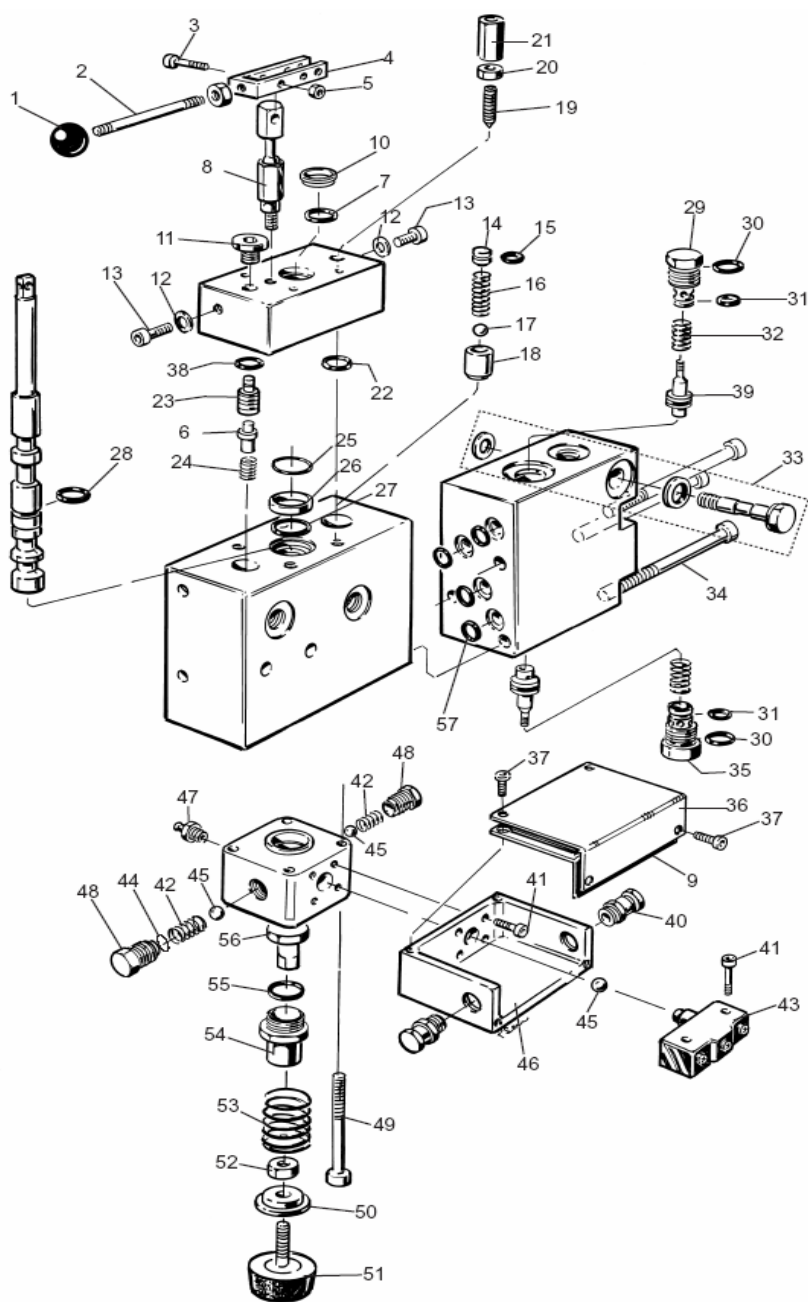

4000 РАСПРЕДЕЛИТЕЛЬНЫЙ КЛАПАН

№	№ детали	Название
	4867040-00	Клапан в сборе / Valve compl
1	4862341-00	Шар / Ball
2	4867682-00	Ручка / Handle
3	7255335-01	Болт / Screw
4	4867728-00	Кронштейн ручки / handle holder
5	7312314-01	Гайка / Nut
6	4868028-00	Опора пружины / Spring support
7	4867745-01	Уплот. Кольцо/ O ring
8	4867730-01	Опора ручки/ Handle support
9	4867756-00	Прокладка / Packing
10	4867744-01	Муфта / Sleeve
11	4867688-00	Пробка / Plug
12	4867746-00	Шайба / Steel washer
13	7255321-00	Болт / Screw
14	4867686-00	Плунжер / Piston
15	4867747-00	Уплот. Кольцо/ O ring
16	4867748-00	Пружина / Spring
17	4867749-00	Шарик / Ball
18	4867750-00	Плунжер / Piston
19	7287372-05	Стопорный винт/ Stop screw
20	7312316-01	Гайка / Nut
21	4867685-00	Гайка / Nut
22	4867765-00	Уплот. Кольцо/ O ring
23	4867687-00	Плунжер / Piston
24	4867681-00	Пружина / Spring
25	4867768-00	Уплот. Кольцо/ O ring
26	4867769-00	Центрирующее кольцо / Centering ring
27	4867770-00	Уплот. Кольцо/ O ring
28	4867767-00	Уплот. Кольцо/ O ring
29	4867690-00	Контрольный клапан / Check valve
30	4867752-00	Уплот. Кольцо/ O ring
31	4867753-00	Уплот. Кольцо/ O ring
32	4867754-00	Пружина / Spring
33	4867725-00	Ниппель / Nipple
34	7255472-01	Болт / Screw
35	4867689-00	Контрольный клапан / Check valve
36	4867755-00	Крышка / Cover
37	7255289-01	Болт / Screw
38	4867764-00	Уплот. Кольцо/ O ring
39	4867691-00	Золотниковый клапан / Slide valve
40	4867757-00	Кожух провода / Cable casing
41	7255230-01	Болт / Screw
42	4867763-00	Пружина / Spring
43	4863241-47	Выключатель / Switch
44	7341146-01	Шайба / Washer
45	4867758-01	Шарик / Ball
46	4867678-00	Корпус / Box
47	4867759-00	Ниппель / Nipple
48	4867683-00	Пробка / Plug
49	7255341-50	Болт / Screw
50	4867674-00	Болт / Screw
51	4863241-60	Резиновая опора / Rubber stop
52	7314318-01	Гайка / Nut
53	4867676-00	Пружина / Spring
54	4867760-01	Колпачок / Cover
55	4867761-00	Уплотнительное Кольцо/ O ring
56	4867762-00	Ниппель / Nipple
57	4867751-00	Уплотнительное Кольцо/ O ring