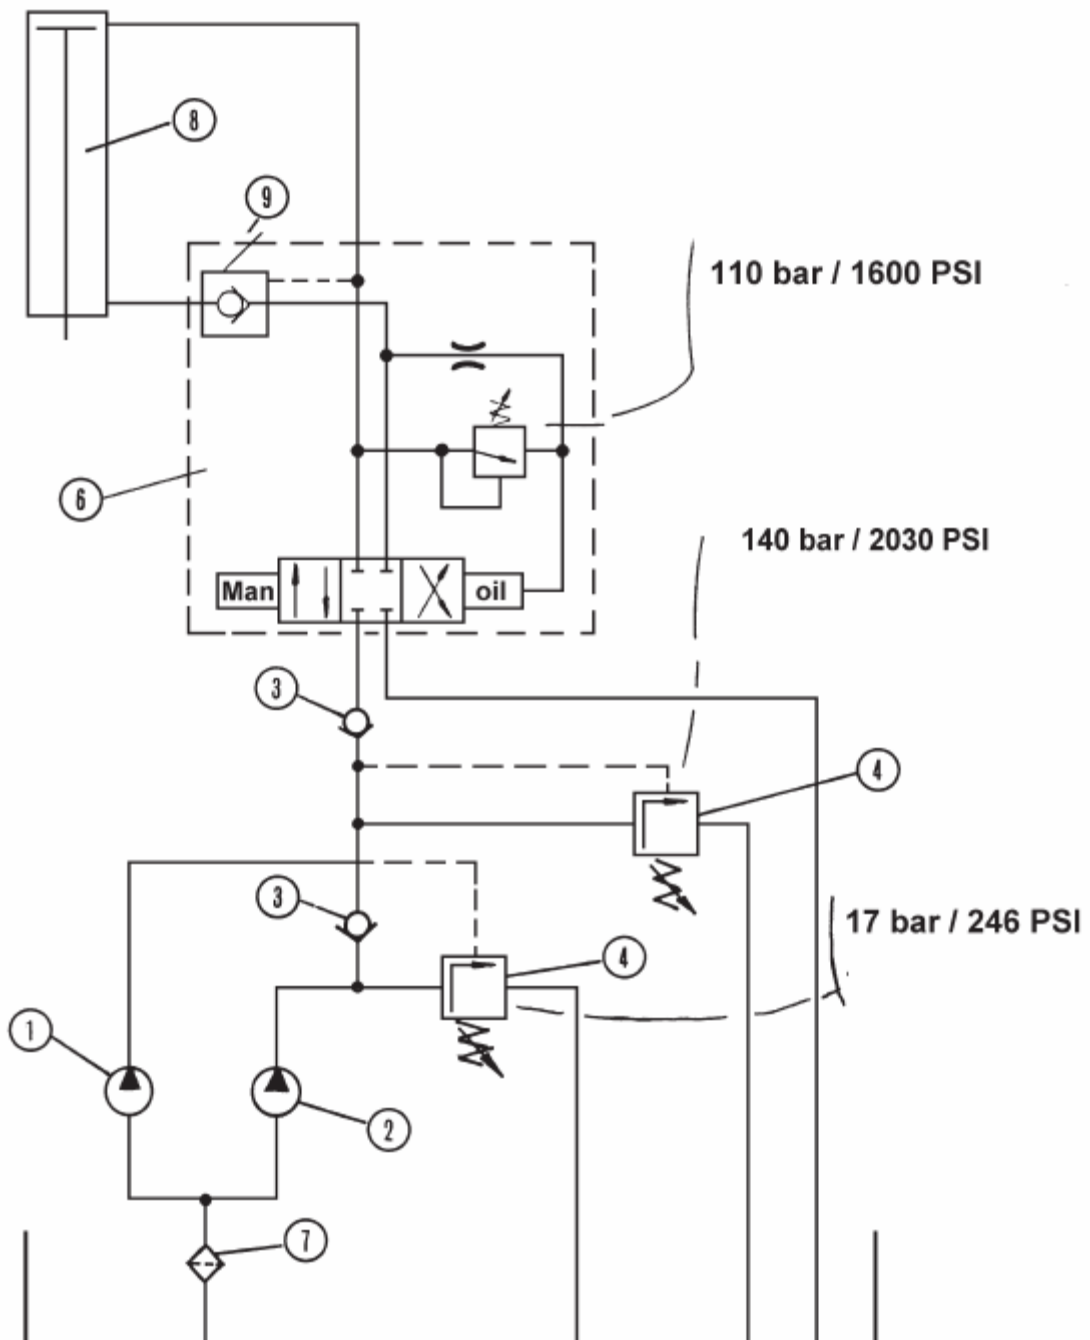

4000
ЭЛЕКТРИЧЕСКАЯ СХЕМА

1 ~ 230 V 50 Hz

4000 ГИДРАВЛИЧЕСКАЯ СХЕМА

- 1 Помпа, высокое давление
- 2 Помпа, низкое давление
- 3 Контрольный клапан
- 4 Предохранительный клапан
- 5 Разгрузочный клапан
- 6 Распределительный клапан
- 7 Фильтр
- 8 Цилиндр пресса
- 9 Управляющий клапан