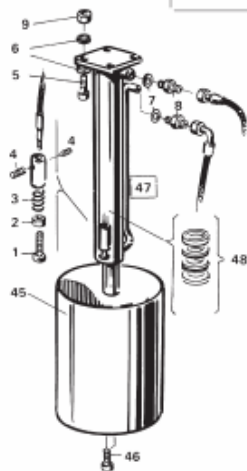

МОДЕЛЬ 4000

39	4860675-00	Кожух провода / Cable casing
40	4880291-00 B	Провод / Cable
41	4862276-00	Передняя крышка / Front shutter
42	4880351-00 A	Провод / Cable
43	7331802-51	Заклепочная гайка / Rivet nut
44	4864250-00	Защита задняя / Protection rear
45	4862579-00	Пластина пресса / Press plate
46	4860131-00	Болт / Screw
47	4862299-00	Цилиндр пресса / Press cylinder
48	4864278-00	Комплект прокладок / Gasket kit
49	4862303-00	Табличка с данными / Type plate
50	7255537-50	Болт / Screw
51	4861314-00	Шайба / Washer
52	7312322-55	Гайка / Nut
53	4860550-00	Зажимное кольцо / Set collar
54	4862408-00	Пробка / Plug
55	7243449-01	Болт / Screw
56	4863742-00 A	Наклейка аварийная остановка / Label em. stop
57	4863151-00	Пластина / Plate
58	7285360-05	Болт / Screw
59	4862645-00 C	Основание / Base frame
	4862872-00 D	Основание / Base frame

№	№ детали	Название
1	4862300-00	Головка / Knob
2	7312314-01	Гайка / Nut
3	4862320-00	Пружина / Spring
4	7288287-05	Болт / Screw
5	7255499-50	Болт / Screw
6	4862347-00	Шайба / Washer
7	4861260-00	Стальная шайба / Rubber steel washer
8	4863412-11	Соединение труб / Pipe joint
9	7312320-01	Гайка / Nut
10	4864252-00	Защита левая / Protection left
11	4864249-00	Защита передняя / Protection front
12	7241291-01	Болт / Screw
13	7341136-01	Шайба / Washer
14	7227848-17	Заклепка / Pop rivet
15	4862274-00	Левая стенка / Gable left
16	4862278-00	Крышка / Covering plate
17	4862279-00	Задняя крышка / Rear shutter
18	4862273-00	Правая стенка / Gable right
19	7241291-01	Болт / Screw
20	4862275-00	Задняя пластина / Rear covering plate
21	4862692-00	Табличка с данными / Type plate
22	7227807-02	Заклепка / Pop rivet
23	7241325-01	Болт / Screw
24	7241370-01	Болт / Screw
25	7312316-01	Гайка / Nut
26	4862296-00	Пластина / Plate
27	4862306-00	Пружина / Spring
28	4862297-00	Кронштейн / Holder
29	4864251-00	Защита правая / Protection right
30	4862266-00	Основание пресса / Press house
31		см стр 9
32	4880258-00 A	Провод / Cable
33	7321293-01 A	Болт / Screw
34	4880264-00 A	Провод / Cable
35	4862304-00	Собачка / Dog
36	7214264-00	Цилиндр штифт / Roll pin
37	4861368-00	Выключатель / Switch
38	7255339-01	Болт / Screw

Относится к продукту №	A	4904000 -01/05
	B	4904000-00/03-04
	C	4904000-00-01/05
	D	4904000-03
	E	4904000-01
	F	4904000-05