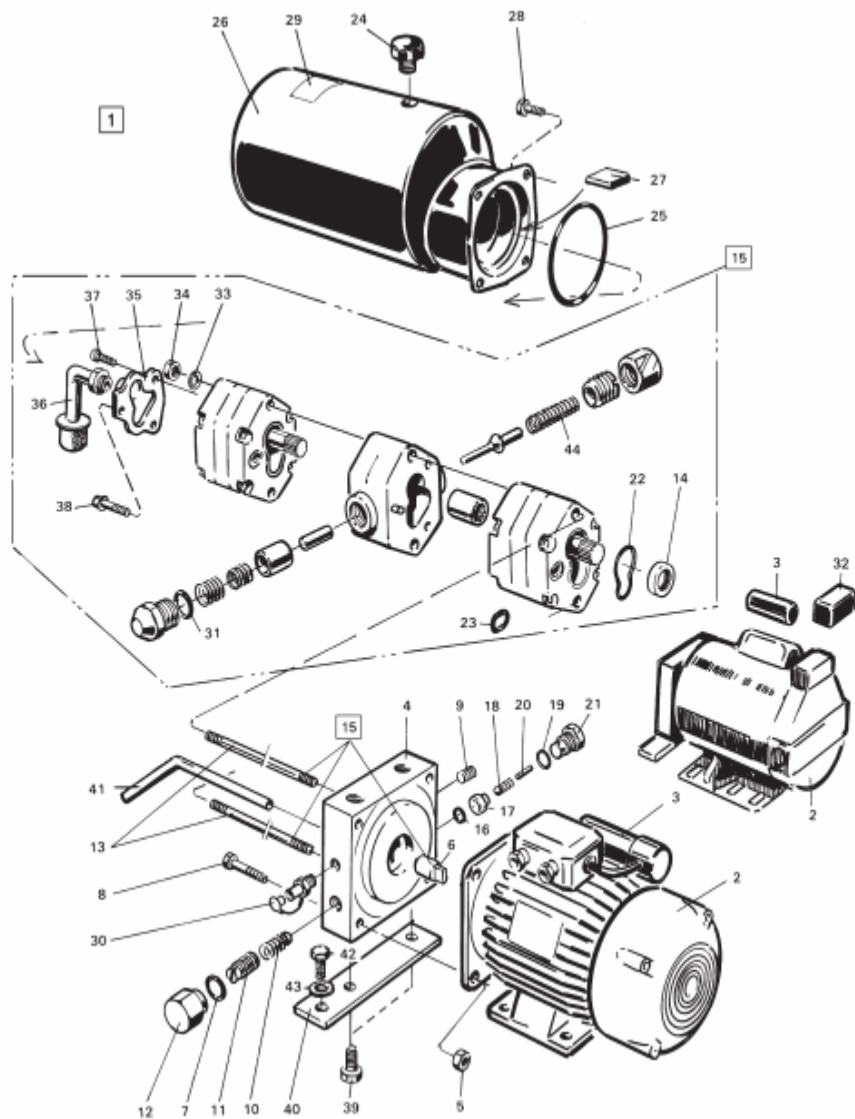

4000 ГИДРАВЛИЧЕСКАЯ СИСТЕМА С ДВИГАТЕЛЕМ

№	№ детали	Название
1	4862468-00	Гидравлический узел с двигателем / Hydraulic unit
	220В, 50 Гц	
	4862542-00	115/230 В, 50/60 Гц
	4862611-00	100/200 В, 50/60 Гц
	4862939-00	3x440 В, 60 Гц
	4863797-00	3x200 В, 50/60 Гц
2	4862612-00	Двигатель / Motor
	220В, 50 Гц	
	4864410-00	115/230 В, 50/60 Гц
	4862605-00	100/200 В, 50/60 Гц
	4862426-00	3x440 В, 60 Гц
	4862950-00	x200 В, 50/60 Гц
	4862705-00	3x380, 50/60 Гц
3	4862627-00	Конденсатор /Capacitor
	220В,50 Гц	
	4864710-00	115/230 В, 50/60 Гц
	4863088-00	100/200 В, 50/60 Гц
4	4862628-00	Адаптер / End head
5	7312316-00	Гайка / Nut
6	4864224-00 А	Соединение / Coupling
7	4864225-00 В	Соединение / Coupling
8	4863130-05	Уплот кольцо / O-ring
9	7252381-51	Болт / Screw
9	4862629-00	Контрольный клапан / Check valve
10	4863130-08	Шарик пружины / Spring ball
11	4863130-09	Регулировочный винт Adjustment screw
12	4863130-10	Шестигранная гайка / Hexagonal cap
13	3862631-00	Резьбовая шпилька / Stud bolt
14	4862482-00	Сальник / Oil seal
15	4860297-00	Насос / Pump complete
16	4863130-14	Уплот кольцо / O-ring
17	4863130-15	Гнездо / Seat

18	4863130-16	Шарик пружины / Spring ball
19	4863130-17	Уплотнительное кольцо / O-ring
20	4863130-18	Цилиндрический штифт /Roll pin
21	4862633-00	Колпачок клапана / Valve cap
22	4862483-00	Уплотнительное кольцо / O-ring
23	4862485-00	Уплотнительное кольцо / O-ring
24	4863374-00	Воздушный фильтр / Air filter
25	4862699-00	Уплотнительное кольцо / O-ring
26	4862634-00	Резервуар для масла / Oil reservoir
27	4863130-34	Магнит / Magnet
28	4862639-00	Болт / Screw
29	4863399-00	Наклейка для масла / Oil label
30	4862160-00	Ниппель / Nipple
31	4862497-00	Уплотнительное кольцо / O-ring
32	4862688-00	Реле / Relay
34	7312318-01	Шайба / Washer
35	4862503-00	Крышка / Cover
36	4862635-00	Фильтр / Filter
37	4861688-00	Болт / Screw
38	4862501-00	Болт / Screw
39	7255491-01	Болт / Screw
40	4862466-00	Крепежная пластина / Mounting plate
41	4862652-00	Трубка / Pipe
42	7252453-51	Болт / Screw
43	4862511-00	Шайба / Washer
44	4862638-00	Пружина / Spring