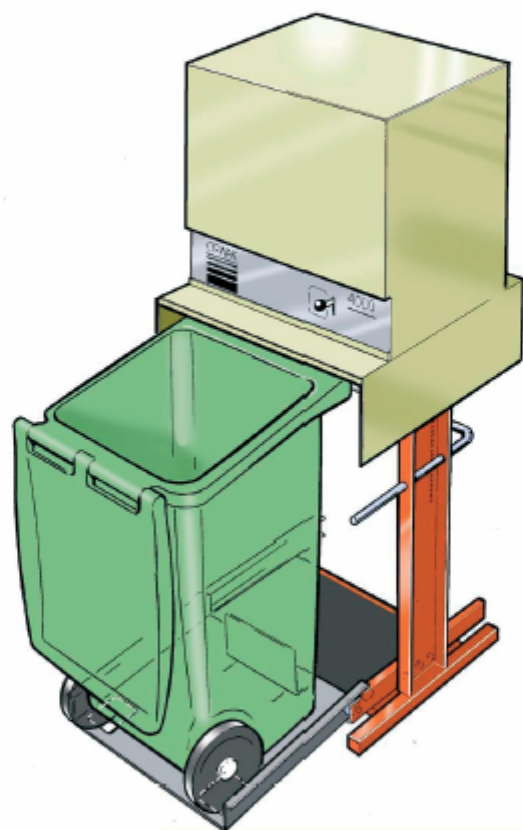

КАТАЛОГ ЗАПАСНЫХ ЧАСТЕЙ

ORWAK 4000

APRIL, 2002
PUBL. NO
4867666-00

ORWAK®
- PUTTING PRESSURE ON WASTE -