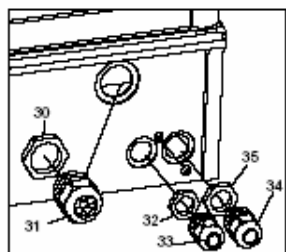

Электрическая система 4905070-26, 27, 29, 31, 32, 37-38, 49-50 Серийный номер 50 221

№	№ детали	Название
1	4867302-00	Адаптер / Adaptor
2	4867303-00	Контактный блок / Contact block
3	4867447-00	Светодиод / LED element
4	4867305-00	Кнопка ав. остановки / Emergency stop comp
5	4867304-00	Светодиод / LED element
6	4861636-00	Блок / Block
7	4861643-00	Фиксатор / End retainer
8	4867342-00	Логический модуль / LOGIC module
9	7295842-01	Болт / Screw
10	4861049-00	Крепежная планка / Mounting strip 12,7см
11	4867254-00	Крепежная пластина / Mounting plate
12	4868030-00 A	Кольц. трансформатор / Ring transformer
	4868032-00 B	Кольц. трансформатор / Ring transformer
	4868058-00 C	Кольц. трансформатор / Ring transformer
	4868033-00 D	Кольц. трансформатор / Ring transformer
13	4868447-00 A	Замыкатель / Contactor
	4867424-00 B	Замыкатель / Contactor
	4867424-00 C	Замыкатель / Contactor
	4867424-00 D	Замыкатель / Contactor
14	4867931-00	Разъем / Connector
15	4861989-00	Разъем / Connector
16	7295751-01	Болт / Screw
17	4861049-00	Крепежная планка / Mounting strip 15см
18	4867426-00	Маркировка / Marking
19	4867425-00	Маркировка / Marking
20	4867353-00	Крепежная пластина / Mounting plate
21	4867427-00	Маркировка / Marking
22	4867351-00	Крепежная планка / Mounting strip 10см
23	4863467-00	Корпус с крышкой / Box incl. cover
24	4867298-00	Кнопка / Push button
25	4867301-00	Кнопка / Push button
26	4867299-00	Кнопка / Push button

27	4863486-00	Основной выключатель / Main switch
28	4861648-00	Номер 3 / Number 3
29	4861649-00	Номер 2 / Number 2
30	4863449-00	Гайка / Nut
31	4863448-00	Кожух провода / Cable casing
32	4864330-05	Гайка / Nut
33	4861041-00	Кожух провода / Cable casing
34	4865492-00	Кожух провода / Cable casing
35	4861146-00	Гайка / Nut
36	4863490-00	Кожух провода / Cable casing
37	4863467-99	Крышка / Cover
38	4864719-00 A	Защита двигателя / Motor protection
	4865043-00 B	Защита двигателя / Motor protection
	4865023-00 C	Защита двигателя / Motor protection
	4865023-00 D	Защита двигателя / Motor protection
39	4867347-00	Блок / Block
40	4867349-00	Ограничитель / End stop
41	4867348-00	Пластина основания / End plate
42	4861689-00	Болт / Screw

A	4905070-27, 32, 50	C	4905070-26, 31, 38
B	4905070-37, 49, 50	D	4865070-29