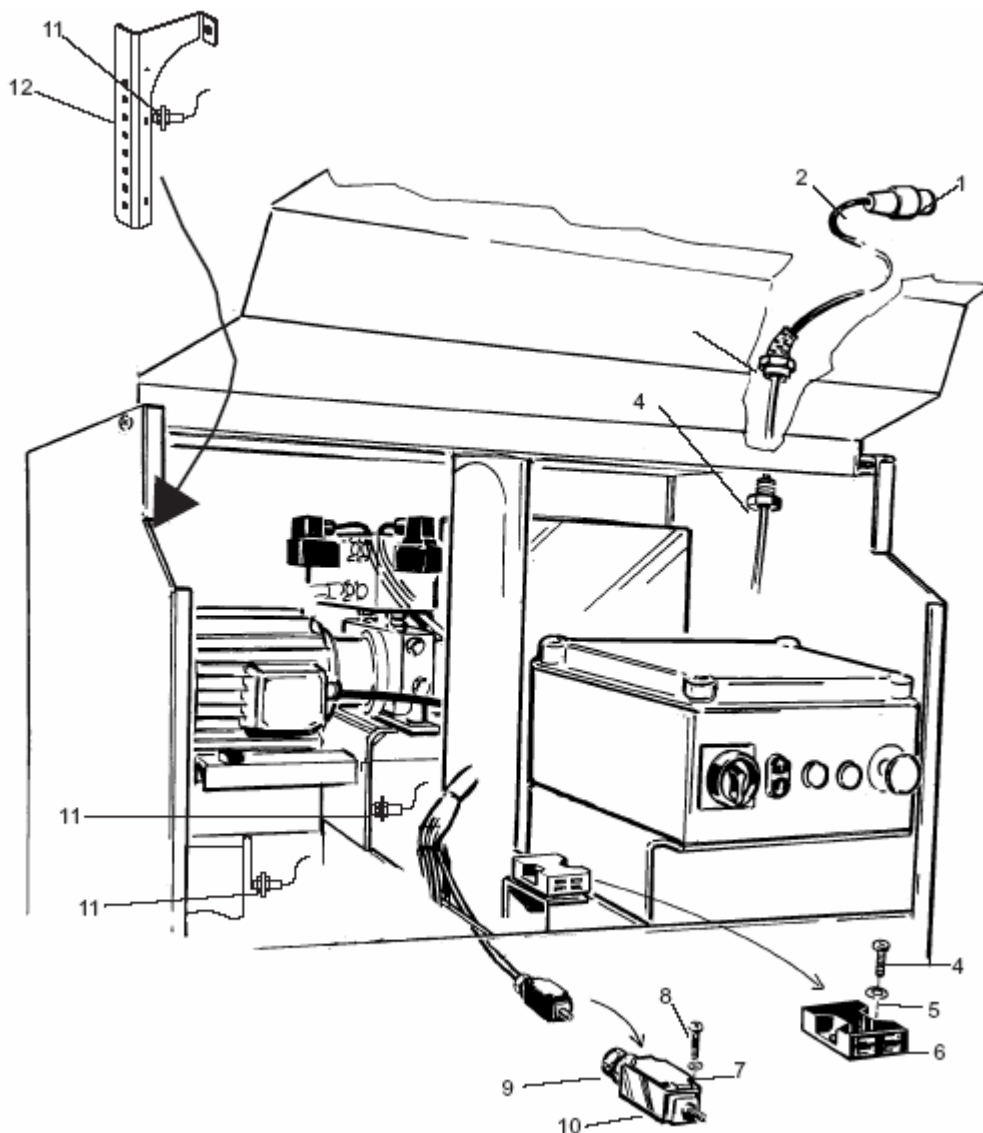

Электрическая система
4905070-26, 27, 29, 31, 32, 37-38, 49-50
Серийный номер 50 221

№	№ детали	Название
1	4862686-00	Штекер / Plug
	4862831-00	Штекер / Plug
	4862883-00	Штекер / Plug
2	4880388-00 А	Провод / Cable
	4880389-00 В	Провод / Cable
3	4863600-00	Кожух провода / Cable casing
4	4862830-00	Гайка / Nut
5	7341146-01	Шайба / Washer
6	4861367-00	Микро выключатель / Micro switch
7	4861788-00	Шайба / Washer
8	7241335-01	Болт / Screw
9	4865492-00	Кожух провода / Cable casing
10	4861094-00	Микро выключатель / Micro switch
11	4867453-00	Бесконтактный выключатель / Proximity switch
12	4868100-00	Держатель передатчика / Transmitter shaft

А 4905070-26, 31-32, 81
В 4905070-27