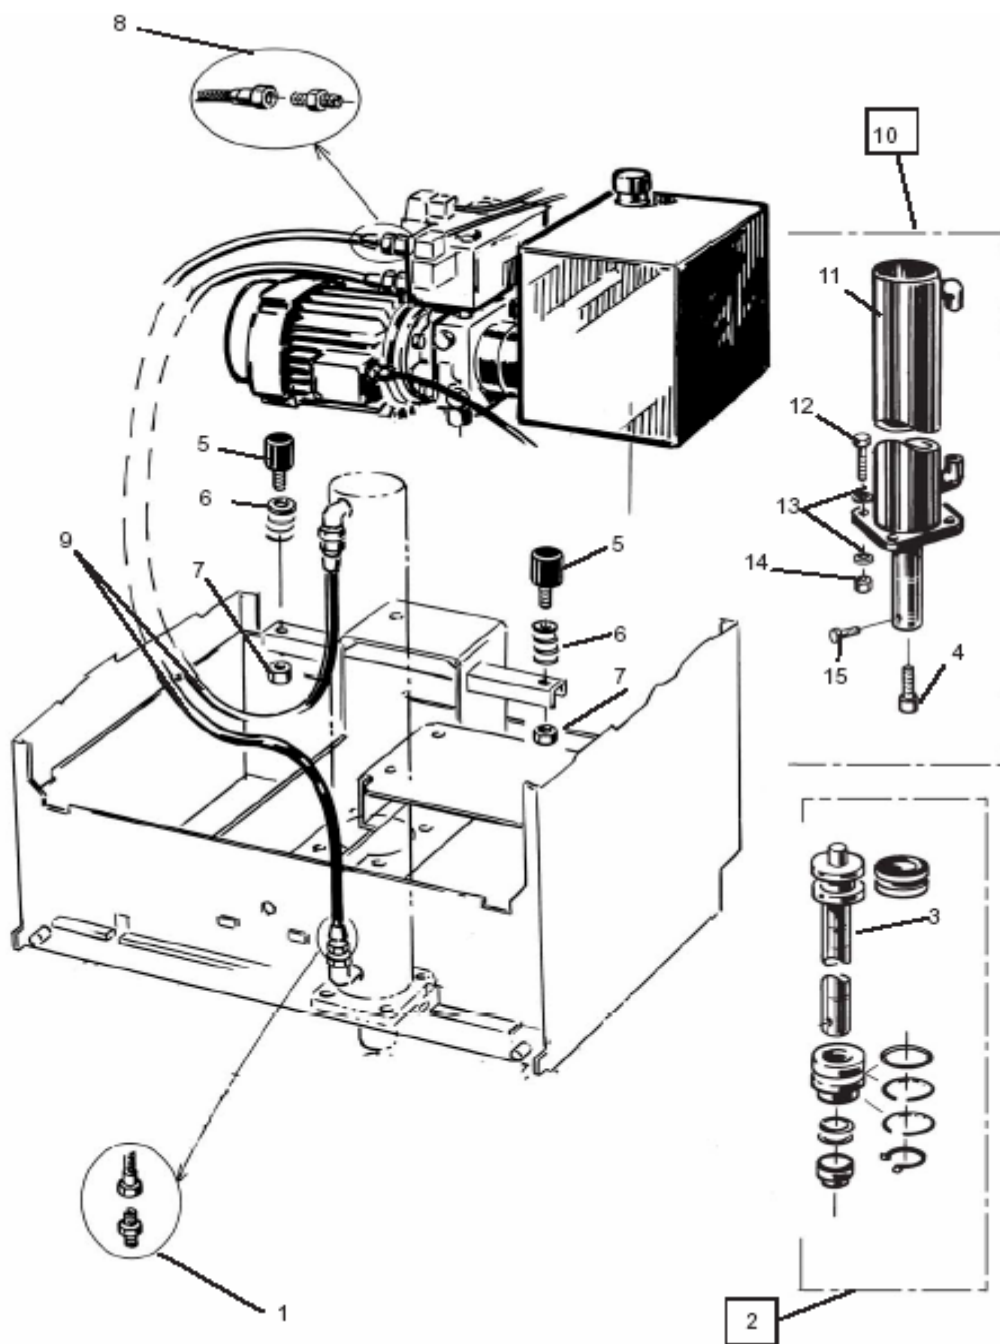

A 4905070-27

**Гидравлическая система**  
**4905070-26, 27, 29, 31, 32, 37-38, 49-50**  
 Серийный номер 50221

№	№ детали	Название
1	4860579-00	Соединение / Coupling
2	4860460-00	Прокладки / Gaskets
3	4866689-00	Шток поршня / Plunger rod
4	7255637-50	Болт / Screw
5	4860433-00	Резиновая пробка / Rubber stop
6	7341823-51	Шайба / Washer
7	7312318-01	Гайка / Nut
8	4863576-00	Соединение / Coupling
9	4860576-00	Гидравлический шланг / Hydraulic hose
10	4860306-02	Цилиндр в сборе / Cylinder assy with screws
11	4866688-00	Гидравлический цилиндр / Hydraulic cylinder
12	7255542-00	Болт / Screw
13	4861314-00	Стопорная шайба / Locking washer
14	7312322-55	Гайка / Nut
15	72565374-01	Стопорный винт / Stop screw