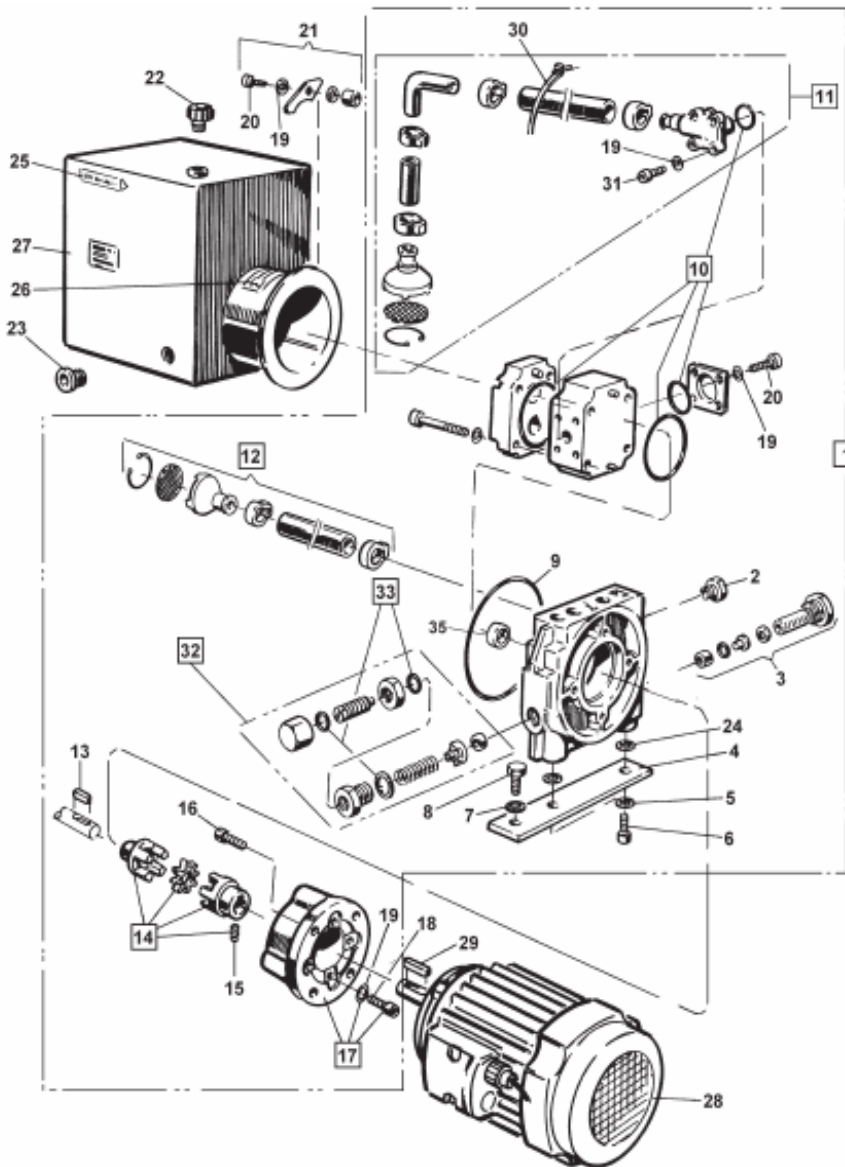

Гидравлическая система с двигателем 4905070-26, 27, 29, 31, 32, 37-38, 49-50

№	№ детали	Название
1	4863725-00	Насос / Pump
2	4863726-00	Пробка / Plug
3	4863727-00	Клапан / Valve
4	4863571-00	Пластина адаптера / Adaptor plate
5	4862347-00	Стопорная шайба / Lock washer
6	7255495-01	Болт / Screw
7	4862511-00	Стопорная шайба / Locking washer
8	7252451-51	Болт / Screw
9	4866070-00	Уплот кольцо / O-ring
10	4863729-00	Уплот кольцо / O-ring
11	4863730-00	Шланг в сборе / Hose assy
12	4863731-00	Шланг в сборе / Hose assy
13	4863732-00	Клин / Wedge
14	4863733-00	Соединение / Coupling
15	7285362-05	Болт / Screw
16	7255451-01	Болт / Screw
17	4863734-00	Адаптер / Adaptor
18	7255378-01	Болт / Screw
19	7352153-01	Стопорная шайба / Lock washer
20	7255368-01	Болт / Screw
21	4880424-00	Зажим / Clamp
22	4863572-00	Воздушный фильтр / Air filter
23	4860668-00	Пробка / Plug
24	4862344-00	Проставка / Spacer
25	4863399-00	Наклейка, масло / Oil label
26	4860745-00	Стрелка / Arrow
27	4863502-00	Резервуар / Reservoir
28	4863487-00	Электродвигатель / Electrical motor
	4862977-00	Электродвигатель / Electrical motor
	4862978-00	Электродвигатель / Electrical motor

29	4860651-00	Клин / Wedge
30	4864350-20	Фиксатор / Wedge
31	7255370-01	Болт / Screw
32	4864291-00	Клапан / Valve
33	4864292-00	Уплот кольцо / O-ring
34	4880411-00	Резервуар в сборе / Reservoir compl.
	4880410-00 A	Резервуар в сборе / Reservoir compl.
35	4867878-00	Уплотнение вала / Shaft seal

A 4905070-27