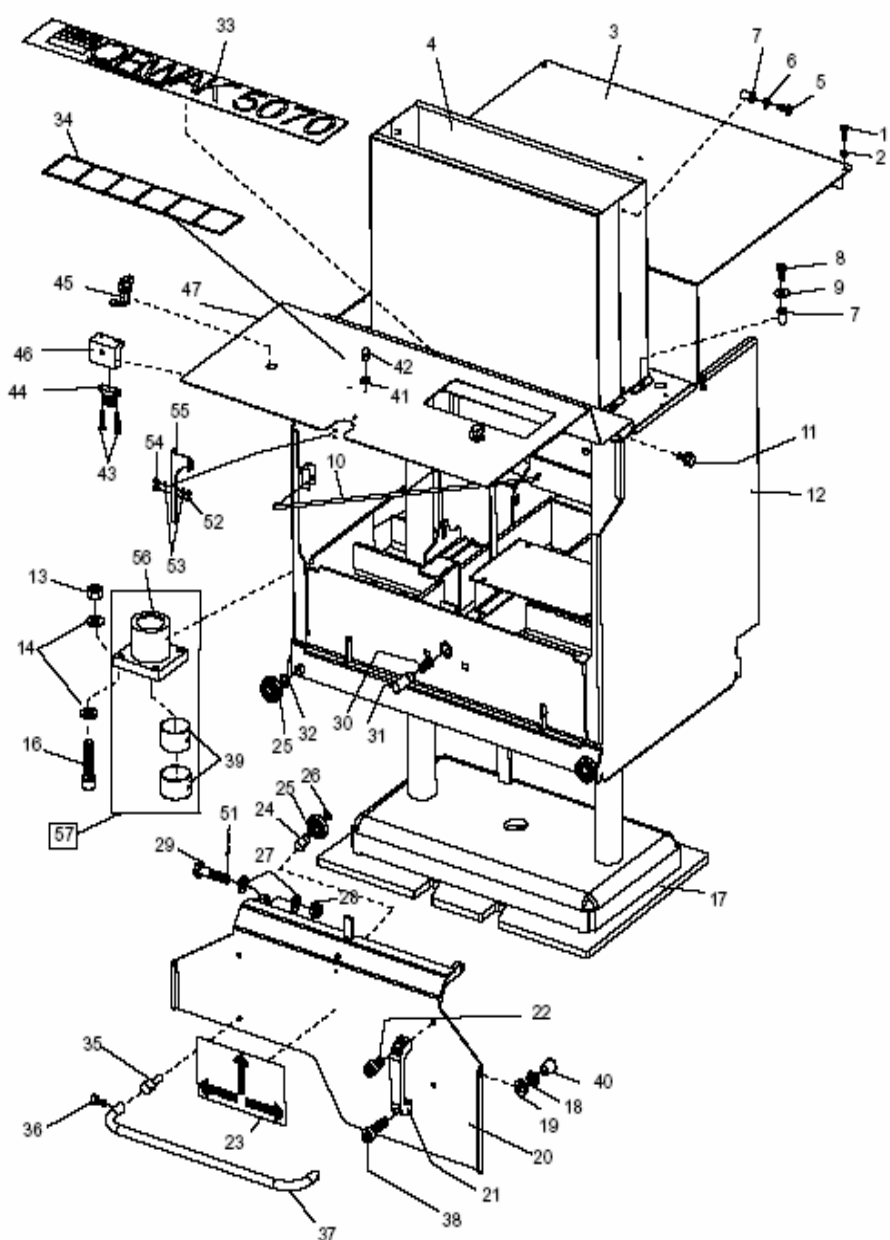

Пресс

4905070-26, 27, 29, 31, 32, 37-38, 49-50

Серийный номер 52723

№	№ детали	Название
1	7241291-01	Болт / Screw
2	7341136-01	Шайба / Washer
3	4867815-00	Задняя крышка / Rear shutter
4	4868196-00	Корпус / Hood
5	7241327-01	Болт / Screw
6	7341146-01	Шайба / Washer
7	7331823-51	Заклепочная гайка / Rivet nut
8	7241327-01	Болт / Screw
9	7341808-51	Шайба / Washer
10	4864372-00	Замок / Shakerl
11	4861688-00	Болт / Screw
12	4868195-00	Пресс / Press unit
13	4861331-00	Гайка / Nut
14	4861314-00	Стопорная шайба / Locking washer
15	4861300-00	Опора подшипника / Bearing bracket
16	4861330-00	Болт / Screw
17	4868190-00	Пластина прессы / Press plate
18	7314318-01	Гайка / Nut
19	7341164-01	Шайба / Washer
20	4867000-00	Щиток / Apron
21	4864814-00	Ручка / Handle
22	7255449-01	Болт / Screw
23	4862666-00	Наклейка / Lable
24	4867002-00	Ось / Axel
25	7382303-32	Шарикоподшипник / Bearing
26	7353119-00	Зажим / Clip
27	7341164-01	Шайба / Washer
28	7322118-01	Гайка / Nut
29	7252458-71	Болт / Screw
30	4868241-00 A	Болт / Screw
31	4864208-00	Пружина / Spring
32	4864887-00	Поршень / Piston
33	4860956-00	Шайба / Washer
34	4867882-00	Табличка с данными / Type plate
35	4867900-00	Табличка-инструкция / Instruction plate
36	4865517-00 A	Ручка / Handle
37	7255327-01 A	Болт / Screw
37	4862062-00 A	Ручка / Handle
38	7255455-01	Болт / Screw
39	4861301-00	Подшипник скольжения / Plain bearing
40	4863568-00	Замок заслонки / Shutter lock
41	7341146-01	Шайба / Washer
42	7233114-01	Гайка / Nut
43	7243333-01	Болт / Screw
44	4862975-00	Штифт выключателя / Switch activator
45	4867965-00	Замок заслонки / Shutter lock
46	4863562-00	Направляющая / Guide
47	4867814-00	Передняя заслонка / Front shutter
48	4861025-00	Упор / Cam
49	7312316-01	Гайка / Nut
50	4864304-00	Штифт выключателя / Switch activator
51	7216154-00	Шплинт / Split pin
52	7322118-01	Гайка / Nut
52	7341164-01	Шайба / Washer
54	7252453-51	Болт / Screw
55	4868200-00	Кронштейн / Holder
56	4861300-00	Опора подшипника / Bearing bracket
57	4880489-00	Подшипник в сборе / Bearing bracket compl.

A 4905070-27