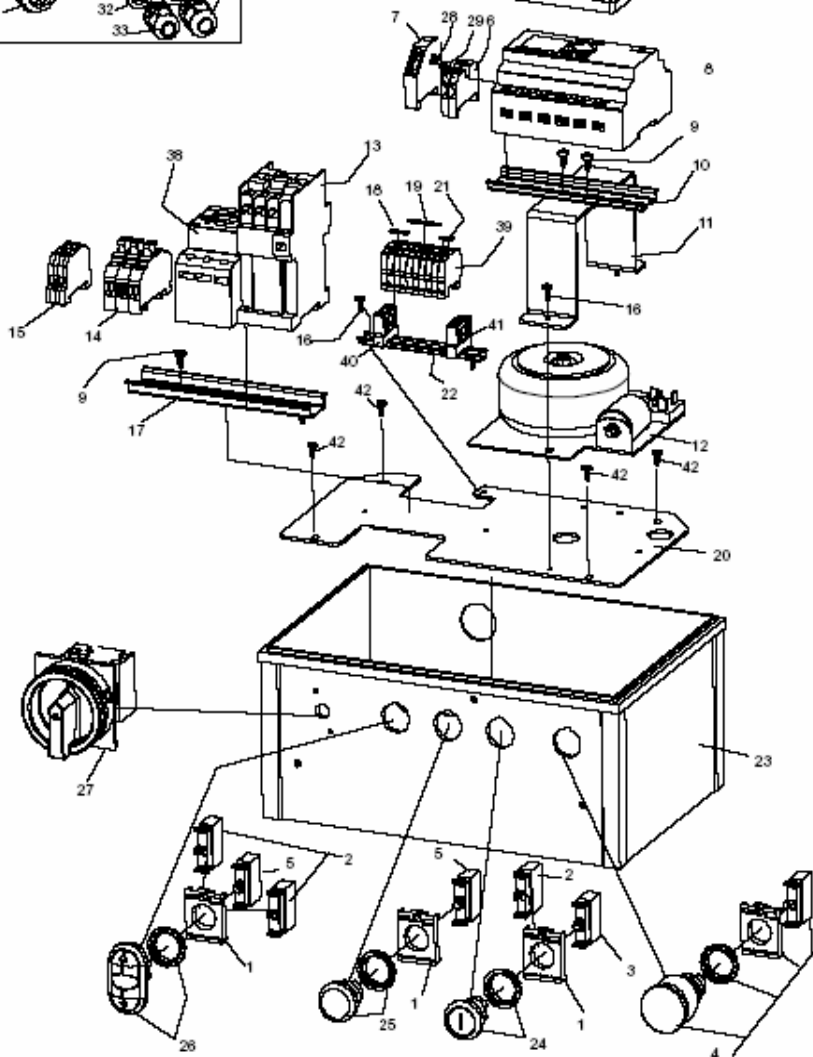

Электрическая система 4905070-26, 27, 29, 31, 32, 37-38, 49-50 Серийный номер 50 221

№	№ детали	Название
1	4867302-00	Адаптер / Adaptor
2	4867303-00	Контактный блок / Contact block
3	4867447-00	Светодиод / LED element
4	4867305-00	Кнопка ав. остановки / Emergency stop comp
5	4867304-00	Светодиод / LED element
6	4861636-00	Блок / Block
7	4861643-00	Фиксатор / End retainer
8	4867342-00	Логический модуль / LOGIC module
9	7295842-01	Болт / Screw
10	4861049-00	Крепежная планка / Mounting strip 12,7см
11	4867254-00	Крепежная пластина / Mounting plate
12	4868030-00 A	Кольц. трансформатор / Ring transformer
	4868032-00 B	Кольц. трансформатор / Ring transformer
	4868058-00 C	Кольц. трансформатор / Ring transformer
	4868033-00 D	Кольц. трансформатор / Ring transformer
13	4868447-00 A	Замыкатель / Contactor
	4867424-00 B	Замыкатель / Contactor
	4867424-00 C	Замыкатель / Contactor
	4867424-00 D	Замыкатель / Contactor
14	4867931-00	Разъем / Connector
15	4861989-00	Разъем / Connector
16	7295751-01	Болт / Screw
17	4861049-00	Крепежная планка / Mounting strip 15см
18	4867426-00	Маркировка / Marking
19	4867425-00	Маркировка / Marking
20	4867353-00	Крепежная пластина / Mounting plate
21	4867427-00	Маркировка / Marking
22	4867351-00	Крепежная планка / Mounting strip 10см
23	4863467-00	Корпус с крышкой / Box incl. cover
24	4867298-00	Кнопка / Push button
25	4867301-00	Кнопка / Push button
26	4867299-00	Кнопка / Push button

27	4863486-00	Основной выключатель / Main switch
28	4861648-00	Номер 3 / Number 3
29	4861649-00	Номер 2 / Number 2
30	4863449-00	Гайка / Nut
31	4863448-00	Кожух провода / Cable casing
32	4864330-05	Гайка / Nut
33	4861041-00	Кожух провода / Cable casing
34	4865492-00	Кожух провода / Cable casing
35	4861146-00	Гайка / Nut
36	4863490-00	Кожух провода / Cable casing
37	4863467-99	Крышка / Cover
38	4864719-00 A	Защита двигателя / Motor protection
	4865043-00 B	Защита двигателя / Motor protection
	4865023-00 C	Защита двигателя / Motor protection
	4865023-00 D	Защита двигателя / Motor protection
39	4867347-00	Блок / Block
40	4867349-00	Ограничитель / End stop
41	4867348-00	Пластина основания / End plate
42	4861689-00	Болт / Screw

A	4905070-27, 32, 50	C	4905070-26, 31, 38
B	4905070-37, 49, 50	D	4865070-29