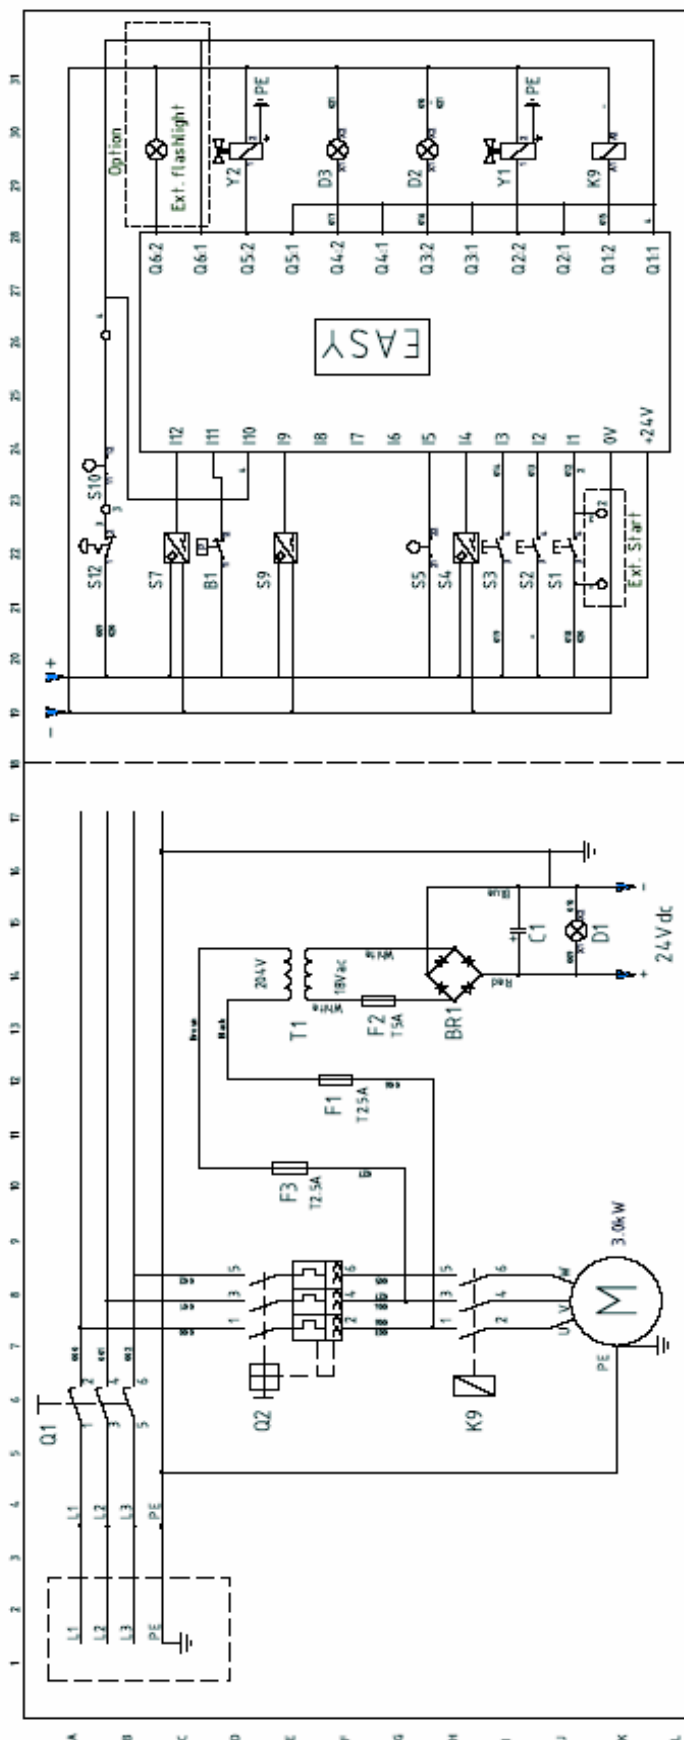

- \* - XXXX (ex 5070)
- \*\* - XXXXX (ex 21001)
- \*\*\* - 490XXXX - XX (ex 490 5070-01)

**Начиная с серийного номера 54086,**

**не включая**

**54099 – 54102**

**54294, 54298**

**54361, 54430**

**54584 - 54585**

A	4905070-27, 32, 50	C	4905070-26, 31, 38
B	4905070-37, 49, 50	D	4865070-29

**Электрическая система**  
**4905070-26, 27, 29, 31, 32, 37-38, 49-50**  
 Серийный номер 50 221

№	№ детали	Название
1	4862686-00	Штекер / Plug
	4862831-00	Штекер / Plug
	4862883-00	Штекер / Plug
2	4880388-00 А	Провод / Cable
	4880389-00 В	Провод / Cable
3	4863600-00	Кожух провода / Cable casing
4	4862830-00	Гайка / Nut
5	7341146-01	Шайба / Washer
6	4861367-00	Микро выключатель / Micro switch
7	4861788-00	Шайба / Washer
8	7241335-01	Болт / Screw
9	4865492-00	Кожух провода / Cable casing
10	4861094-00	Микро выключатель / Micro switch
11	4867453-00	Бесконтактный выключатель / Proximity switch
12	4868100-00	Держатель передатчика / Transmitter shaft

# Электрическая схема

Серийный номер 52 723