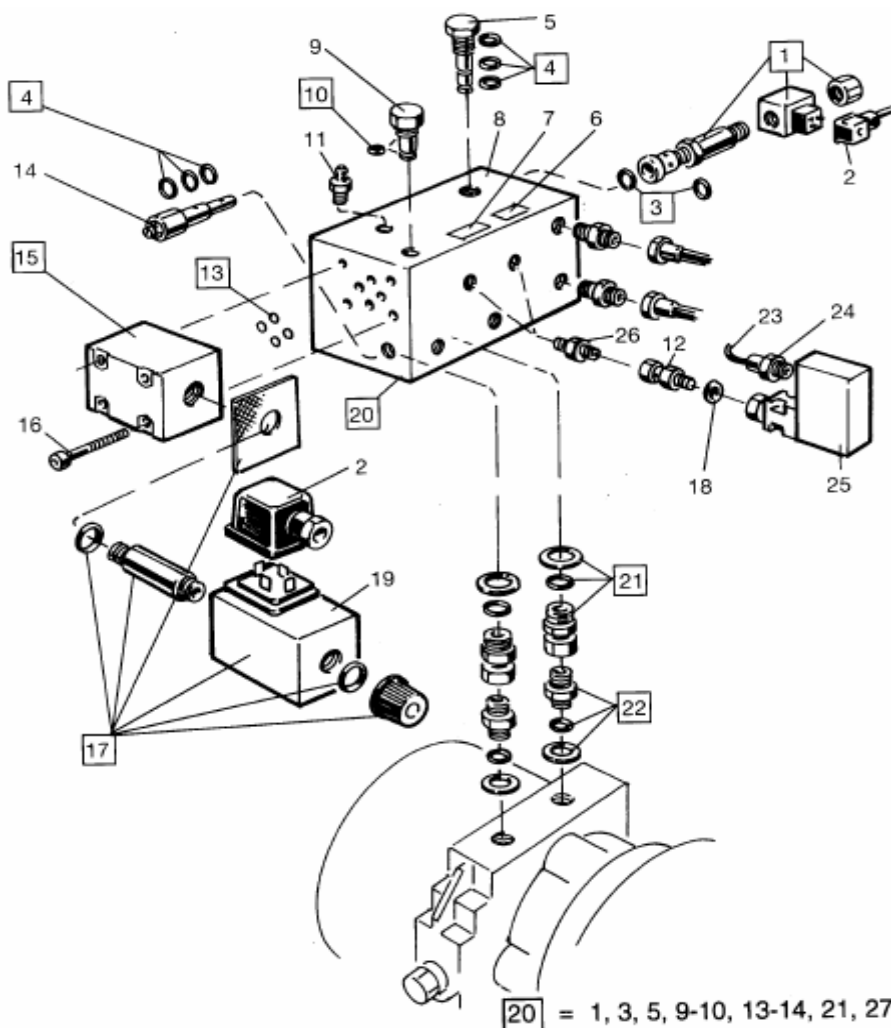

**Гидравлическая система
4905070-26, 27, 29, 31, 32, 37-38, 49-50
Серийный номер 52 040**

№	№ детали	Название
1	4868256-00	Клапан / Valve
2	4860141-00	Штекер / Contact
3	4868251-00	Уплотнительное кольцо / O-ring 19,0x2,45 - 70
4	4868253-00	Уплотнительное кольцо / O-ring 12,42x1,78 - 70
5	4868255-00	Клапан / Valve
6	4863615-00	Наклейка высокое давление / Label high pressure
7	4863514-00	Наклейка низкое давление / Label low pressure
8	4864413-00	Адаптер / Adaptor
9	4868252-00	Клапан / Valve
10	4868254-00	Уплотнительное кольцо / O-ring 9,25x1,78 - 70 16,6x2,2 - 90 4,0x1,78 - 70 19,0x2,45 - 70
11	4862160-00	Ниппель манометра / Manometer outlet
12	4868257-00	Соединение / Coupling
13	4862165-00	Уплотнительное кольцо / O-ring 9,25x1,78 - 70
14	4868250-00	Клапан / Valve
15	4863538-00	Распределительный клапан / Dir. valve 24 В DC
16	7255351-50	Болт / Screw
17	4868248-00	Магнит / Magnet 24 В DC
18	4865748-00	Стальная шайба / Rubber steel washer
19	4868249-00	Магнит / Magnet 24 В DC
20	4863503-01	Адаптер в сборе / Adaptor, complete
21	4864078-00	Соединение / Coupling
22	4864077-00	Соединение / Coupling
23	4860409-00	Провод / Cable
24	4865492-00	Кожух провода / Cable casing
25	4865520-00	Регулятор давления / Pressure governor
26	4865521-00	Соединение / Coupling