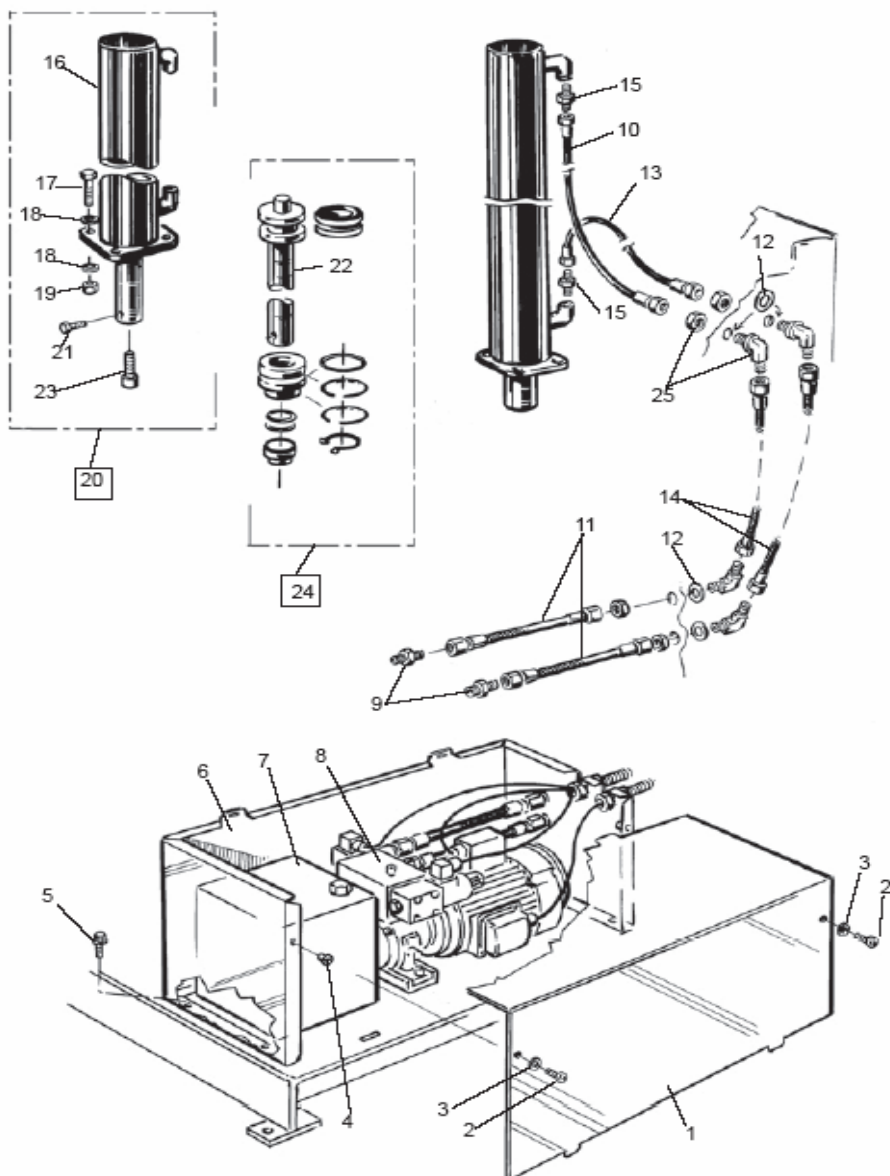

6040 HDC ГИДРАВЛИЧЕСКАЯ СИСТЕМА

№	№ детали	Название
1	4866364-00	Корпус / Lid
2	7241327-01	Болт / Screw
3	7341146-01	Шайба / Washer
4	7331823-51	Заклепочная гайка / Rivet nut
5	4861688-00	Болт / Screw
6	4866366-00	Крышка / Cover
7		см стр. 7
8		см стр. 6
9	4863576-00	Муфта / Coupling
10	4866740-00	Гидравлический шланг / Hydraulic hose
11	4866735-00	Гидравлический шланг / Hydraulic hose
12	7341190-01	Шайба / Washer
13	4866734-00	Гидравлический шланг / Hydraulic hose
14	4866736-00	Гидравлический шланг / Hydraulic hose
15	4860579-00	Муфта / Coupling
16	4866688-00	Гидравлический цилиндр / Hydraulic cylinder
17	7255542-50	Болт / Screw
18	4861314-00	Стопорная шайба / Lock washer
19	7312322-55	Гайка / Nut
20	4880306-02	Цилиндр в сборе / Cyl. assy w screws
21	7255374-01	Болт / Screw
22	4866689-00	Шток поршня / Plunger rod
23	7255637-50	Болт / Screw
24	4860460-00	Прокладки / Gaskets
25	4866728-00	Соединение / Coupling