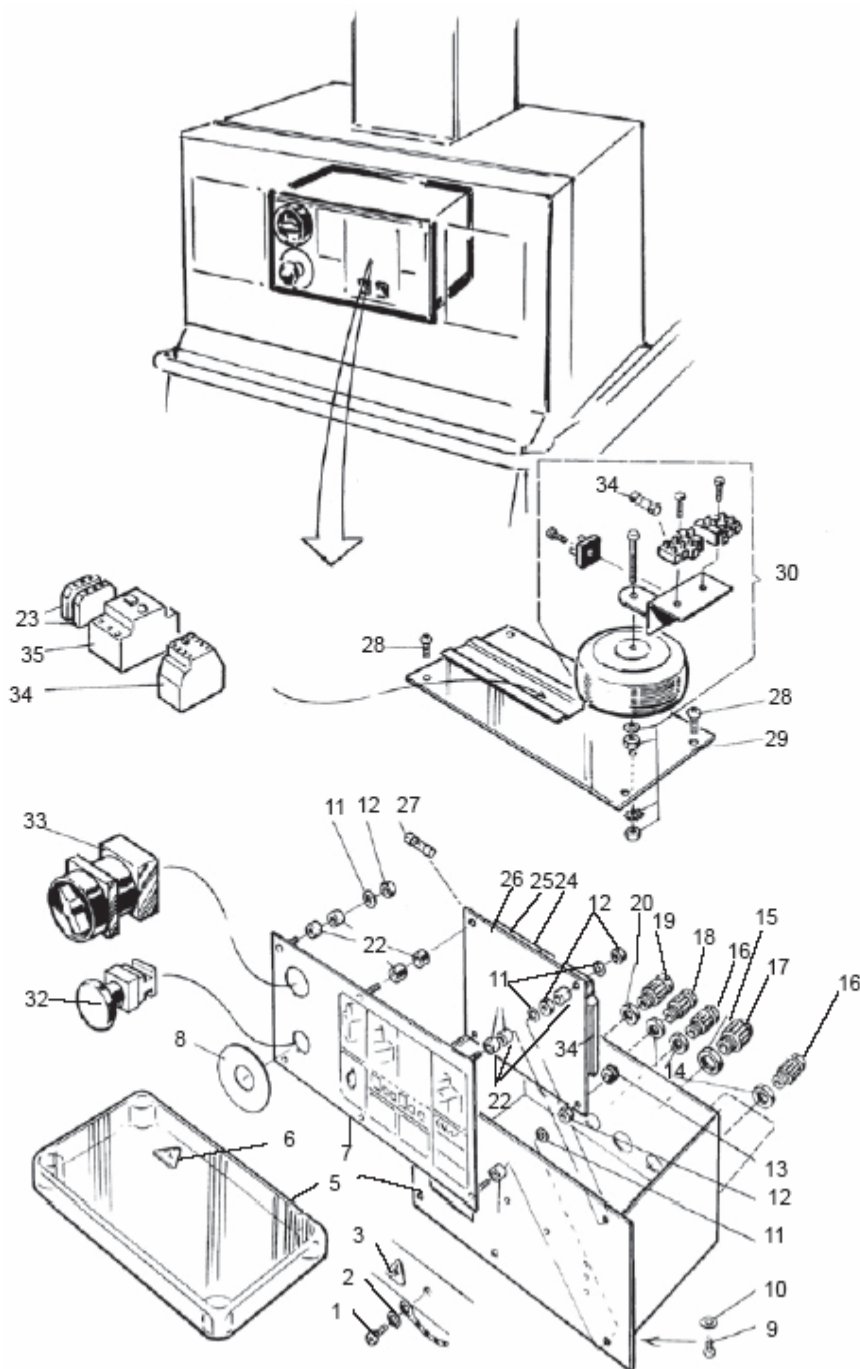

6040 HDC ЭЛЕКТРИЧЕСКАЯ СИСТЕМА

№	№ детали	Название
1	7255289-01	Болт / Screw
2	7352136-01	Шайба / Washer
3	4863601-00	Наклейка, заземление Label, ground
4	4863488-00	Проставка / Spacer
5	4863467-00	Корпус / Box
6	4861388-00	Табличка / Label
7	4863468-00	Рабочая панель / Operating panel
8	4863742-00	Наклейка аварийная. остановка / Label em stop
9	7252364-01	Болт / Screw
10	7341153-01	Шайба / Washer
11	4861788-00	Шайба / Washer
12	7312312-01	Гайка / Nut
13	4863490-00	Резиновая втул. муфта / Rubber casing
14	4864330-05	Гайка / Nut
15	4863449-00	Гайка / Nut
16	4861041-00	Кожух провода / Cable casing
17	4863448-00	Кожух провода / Cable casing
18	4863693-00	Кожух провода / Cable casing
19	4861147-00	Кожух провода / Cable casing
20	4861146-00	Гайка / Nut
21	4863596-00	Блок / Block
22	4863432-00	Проставка / Spacer
23	4861989-00	Соединение / Connection
24	4863597-00	Блок / Block
25	4863598-00	Блок / Block
26	4863461-00	Электронная плата / Print. Circ. Board
27	4863694-00	Предохранитель / Fuse
	4864159-00	Предохранитель / Fuse
28	7295842-01	Болт / Screw
29	4863478-00	Пластина / Plate
30	4863541-00	Трансформатор / Transformer
	4863542-00	Трансформатор / Transformer
	4863543-00	Трансформатор / Transformer
	4863544-00	Трансформатор / Transformer

31	4864159-00	Предохранитель / Fuse
32	4861319-00	Кнопка аварийная остановка / Switch em. stop
33	4863486-00	Основной выключатель / Main switch
34	4862832-00	Реле / Relay
35	4863656-00	Защита двигателя 4-6 А / Motor protection
	4863657-00	Защита двигателя 6-10 А / Motor protection
	4863662-00	Защита двигателя 2,4 – 4 А / Motor protection