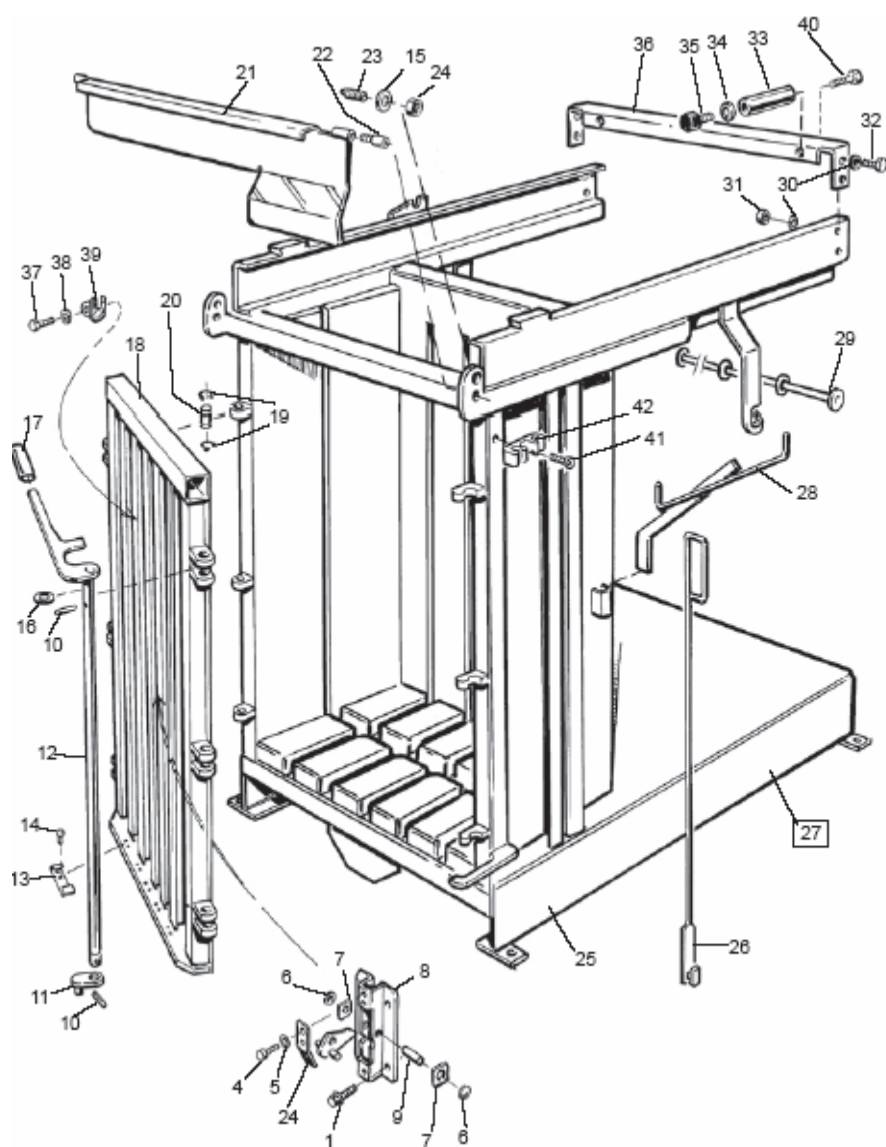

- * - XXXX (ex 6040)
- ** - XXXXX (ex 21001)
- *** - 490XXXX - XX (ex 490 6040-01)

6040 HDC КАМЕРА

№	№ детали	Название
1	4861689-00	Болт / Screw
2	4861503-00	Крючок / Latch
3	4861500-01	Пружина / Spring
4	7255327-01	Болт / Screw
5	7341146-01	Шайба / Washer
6	7355858-00	Шайба / Washer
7	4867063-00	Резиновый фиксатор / Rubber stop
8	4866755-00	Кронштейн для крючка / Latch holder
9	4861502-00	Ось / Axel
10	7214345-00	Штифт / Roll pin
11	4866724-00	Фиксатор / Stud
12	4866328-00	Блокирующая ось / Locking shaft
13	4867064-00	Кронштейн / Holder
14	7241291-01	Болт / Screw
15	7341176-01	Шайба / Washer
16	4863632-00	Шайба / Washer
17	4862159-00	Ручка, черная / Handle black
18	4866696-00	Дверь / Door
19	7351117-00	Зажим / Clip
20	4866650-00	Ось / Axel
21	4866330-00	Щиток / Apron
22	7255364-01	Болт / Screw
23	4864105-00	Болт / Screw
24	7312322-01	Гайка / Nut
25	4866681-00	Камера / Chamber
26	4863539-00	Крюк для тросов / String hook
27	4866680-00	Камера в сборе / Chamber complete
28	4862421-00	Держатель для троса / Band holder
29	4866371-00	Держатель для троса / Band holder
30	7341164-01	Шайба / Washer
31	7312318-01	Гайка / Nut
32	7252453-51	Болт / Screw
33	4866302-00	Проставка / Spacer
34	7341823-51	Шайба / Washer
35	4860433-00	Резиновая пробка / Rubber stop
36	4866320-00	Опора рельсы / Rail support
37	4861688-00	Болт / Screw
38	7341153-01	Шайба / Washer
39	4863442-00	Нож для тросов / Band knife
40	7255451-01	Болт / Screw
41	7255328-01	Болт / Screw
42	4861600-00	Держатель / Holder