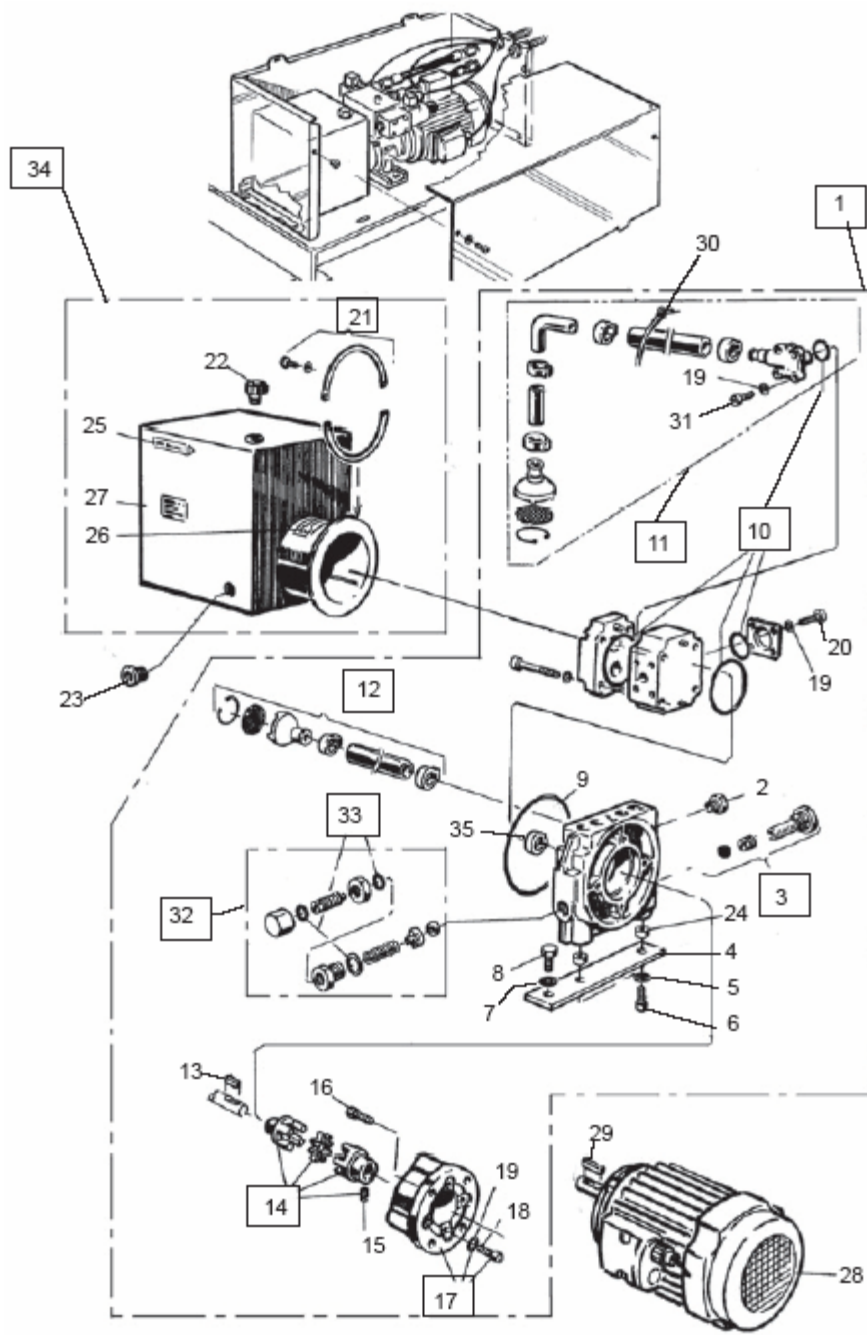

6040 HDC ГИДРАВЛИЧЕСКАЯ СИСТЕМА

№	№ детали	Название
1	4863725-00	Насос / Pump
2	4863726-00	Пробка / Plug
3	4863727-00	Клапан / Valve
4	4863571-00	Пластина адаптера / Adaptor plate
5	4862347-00	Стопорная шайба Lock washer
6	7255495-01	Болт / Screw
7	4862511-00	Стопорная шайба Lock washer
8	7252451-51	Болт / Screw
9	4866070-00	Уплот кольцо/O-ring
10	4863729-00	Уплот кольцо/O-ring
11	4863730-00	Шланг в сборе / Hose assy
12	4863731-00	Шланг в сборе / Hose assy
13	4863733-00	Клин / Wedge
14	4863732-00	Соединение / Coupling
15	7285362-05	Болт / Screw
16	7255451-01	Болт / Screw
17	4863734-00	Адаптер / Adaptor
18	7255378-01	Болт / Screw
19	7353153-01	Стопорная шайба Lock washer
20	7255368-01	Болт / Screw
21	4880424-00	Хомут / Clamp
22	4863572-00	Воздушный фильтр / Air filter
23	4860668-00	Пробка / Plug
24	4862344-00	Проставка / Spacer
25	4863399-00	Этикетка, масло / Oil label
26	4860745-00	Стрелка / Arrow
27	4863502-00	Резервуар / Reservoir
28	4863487-00	Электродвигатель / Electrical motor
	4862977-00	3x230/400/415В 50Гц
	4862978-00	3x208/416 В 60Гц
	4860651-00	3x290/500 В 50Гц
29	4860651-00	Клин / Wedge
30	4864350-20	Фиксатор / Strap
31	7255370-01	Болт / Screw
32	4864291-00	Клапан / Valve
33	4864292-00	Уплот кольцо/O-ring

34	4880411-00	Резервуар в сборе / Reservoir compl.
	4880410-00	Резервуар в сборе / Reservoir compl.
35	4867878-00	Уплотнение вала / Shaft seal