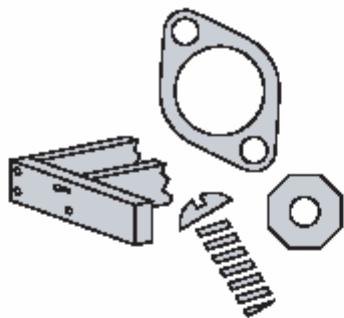

КАТАЛОГ ЗАПАСНЫХ ЧАСТЕЙ

ORWAK 6040 HDDC

APRIL 2001
PUBL. NO
486 7045-00 R

ORWAK®
- PUTTING PRESSURE ON WASTE -