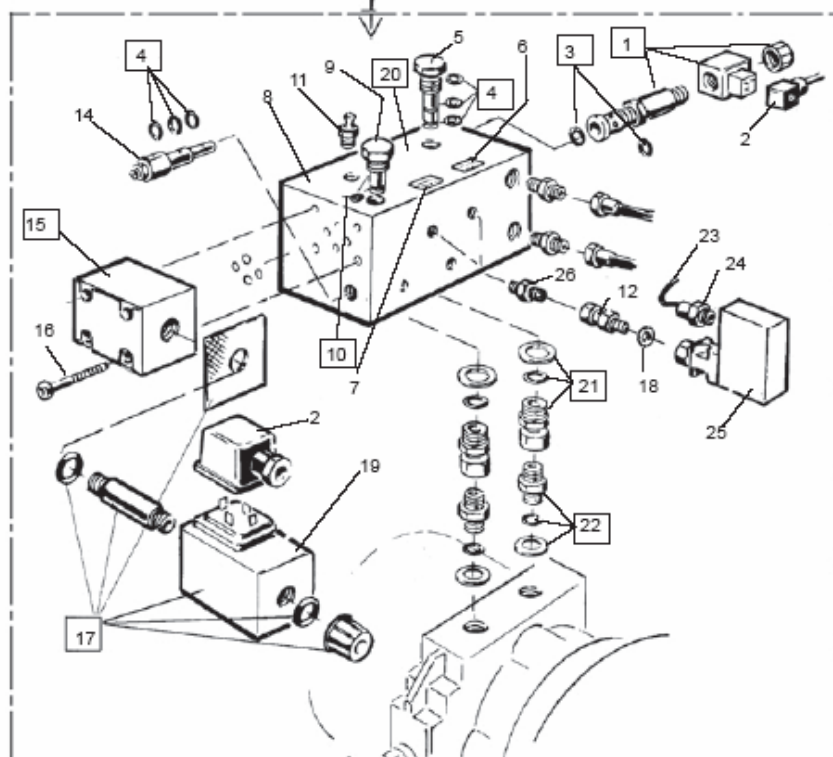

6040 HDC ГИДРАВЛИЧЕСКАЯ СИСТЕМА

№	№ детали	Название
1	4864115-00	Клапан / Valve
2	4860141-00	Штекер / Contact
3	4864186-00	Упл кольцо/O-ring 19,0x2,45 - 70
4	4864187-00	Упл кольцо/O-ring 12,42x1,78 - 70
5	4864117-00	Клапан / Valve
6	4863615-00	Наклейка высокое давление / Label high pressure
7	4863614-00	Наклейка низкое давление / Label low pressure
8	4864413-00	Адаптер / Adaptor
9	4864116-00	Клапан / Valve
10	4864185-00	Упл кольцо/O-ring 9,25x1,78 -70 16,6x2,2 - 90 4,0x1,78 - 70 19,0x2,45 - 70
11	4862160-00	Ниппель манометра / Manometer outlet
12	4865522-00	Соединение / Coupling
13	4862165-00	Упл кольцо/O-ring 9,25x1,78 -70
14	4864118-00	Клапан / Valve
15	4863538-00	Распред. клапан / Dir. valve 24 В DC
16	7255451-01	Болт / Screw
17	4863717-00	Магнит / Magnet 24 В DC
18	4865748-00	Стальная шайба / Rubber steel washer
19	4863718-00	Магнит / Magnet 24 В DC
20	4863503-01	Адаптер в сборе / Adaptor, complete
21	4864078-00	Соединение / Coupling
22	4864077-00	Соединение / Coupling
23	4860409-00	Провод / Cable
24	4865492-00	Кожух провода / Cable casing
25	4865520-00	Регулятор давления / Pressure governor
26	4865521-00	Соединение / Coupling