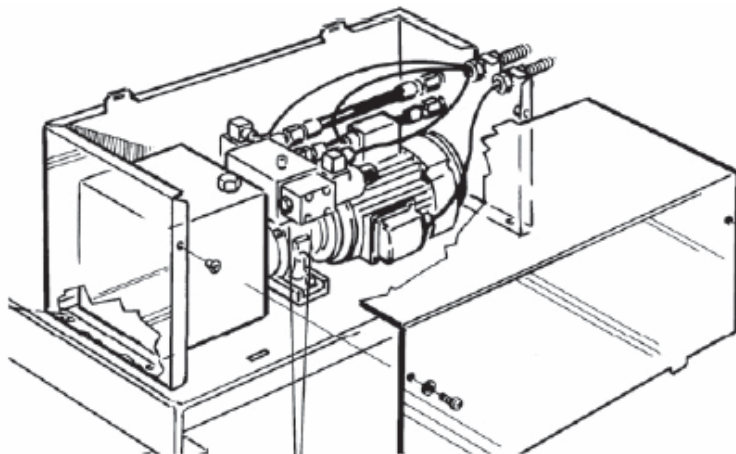

6040 HDC ГИДРАВЛИЧЕСКАЯ СИСТЕМА

№	№ детали	Название
1	4864115-00	Клапан / Valve
2	4860141-00	Штекер / Contact
3	4864186-00	Упл кольцо/O-ring 19,0x2,45 - 70
4	4864187-00	Упл кольцо/O-ring 12,42x1,78 - 70
5	4864117-00	Клапан / Valve
6	4863615-00	Наклейка высокое давление / Label high pressure
7	4863614-00	Наклейка низкое давление / Label low pressure
8	4864413-00	Адаптер / Adaptor
9	4864116-00	Клапан / Valve
10	4864185-00	Упл кольцо/O-ring 9,25x1,78 -70 16,6x2,2 - 90 4,0x1,78 - 70 19,0x2,45 - 70
11	4862160-00	Ниппель манометра / Manometer outlet
12	4865522-00	Соединение / Coupling
13	4862165-00	Упл кольцо/O-ring 9,25x1,78 -70
14	4864118-00	Клапан / Valve
15	4863538-00	Распред. клапан / Dir. valve 24 В DC
16	7255451-01	Болт / Screw
17	4863717-00	Магнит / Magnet 24 В DC
18	4865748-00	Стальная шайба / Rubber steel washer
19	4863718-00	Магнит / Magnet 24 В DC
20	4863503-01	Адаптер в сборе / Adaptor, complete
21	4864078-00	Соединение / Coupling
22	4864077-00	Соединение / Coupling
23	4860409-00	Провод / Cable
24	4865492-00	Кожух провода / Cable casing
25	4865520-00	Регулятор давления / Pressure governor
26	4865521-00	Соединение / Coupling