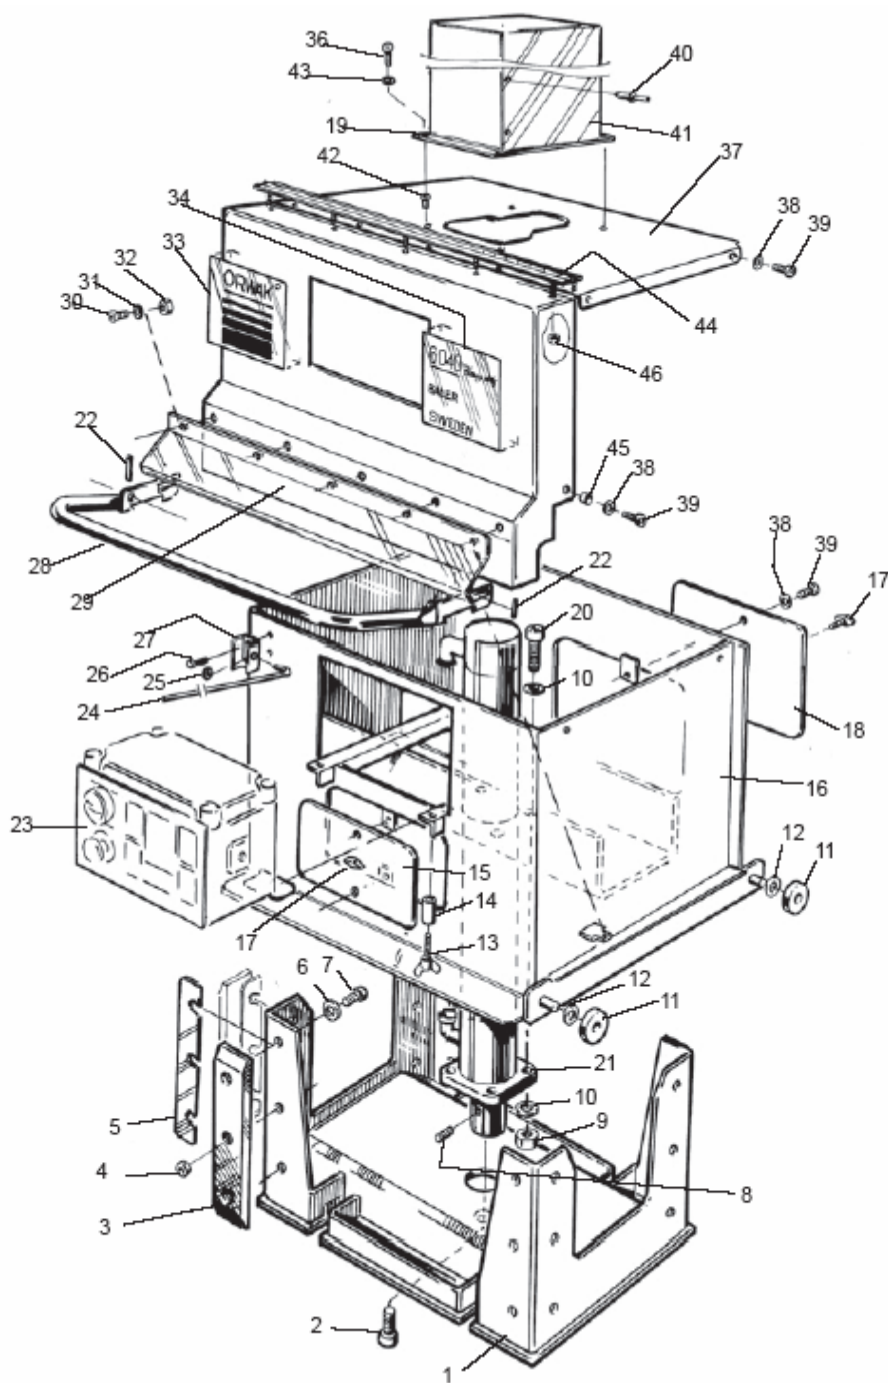

6040 HDC ПРЕСС

№	№ детали	Название
1	4866684-00	Пластина пресса / Press plate
2	7255637-50	Болт / Screw
3	4864523-00	Направляющая / Guide
4	7314318-01	Гайка / Nut
5	4866096-00	Прокладка / Shim
6	7341164-01	Шайба / Washer
7	7252448-51	Болт / Screw
8	7255374-01	Болт / Screw
9	7312322-55	Гайка / Nut
10	4861314-00	Шайба / Washer
11	7382303-32	Шарикоподшипник / Ball bearing
12	4860956-00	Шайба / Washer
13	4863965-00	Шайба / Washer
14	7263374-01	Барашковый винт / Wing screw
15	4863454-01	Проставка / Spacer
16	4866343-01	Крышка / Lid
17	4866683-00	Пресс / Press
18	4866854-00	Ручка / Handle
19	4866344-01	Крышка / Lid
20	4866373-00	Фронтальная вытяжка / Front hood
21	7255542-50	Болт / Screw
22	7211208-01	см стр. 5 Резьбовой штифт / Grooved pin
23	7211208-01	см стр. 9
24	4867024-00	Замок / Shaker
25	7355841-00	Стопорная шайба / Locking washer
26	7241291-01	Болт / Screw
27	4862332-00	Крепление для замка / Assy for shaker
28	4866766-00	Ручка / Handle
29	4866861-00	Передняя защита / Front guard
30	7241293-04	Болт / Screw
31	7341806-51	Шайба / Washer
32	7322112-01	Гайка / Nut
33	4867026-00	Табличка ORWAK / Label ORWAK
34	4867025-00	Табличка 6040 / Label 6040
35	4866509-00	Передняя крышка / Front shutter
36	7241291-01	Болт / Screw
37	4866368-00	Крышка / Lid
38	7341153-01	Шайба / Washer
39	7241367-01	Болт / Screw
40	7227848-17	Заклепка / Pop rivet
41	4866372-00	Вытяжка / Hood
42	7331802-51	Заклепочная гайка / Rivet nut
43	7341806-51	Шайба / Washer
44	4867044-00	Петля / Hinge
45	4867034-00	Проставка / Spacer
46	7312314-01	Гайка / Nut