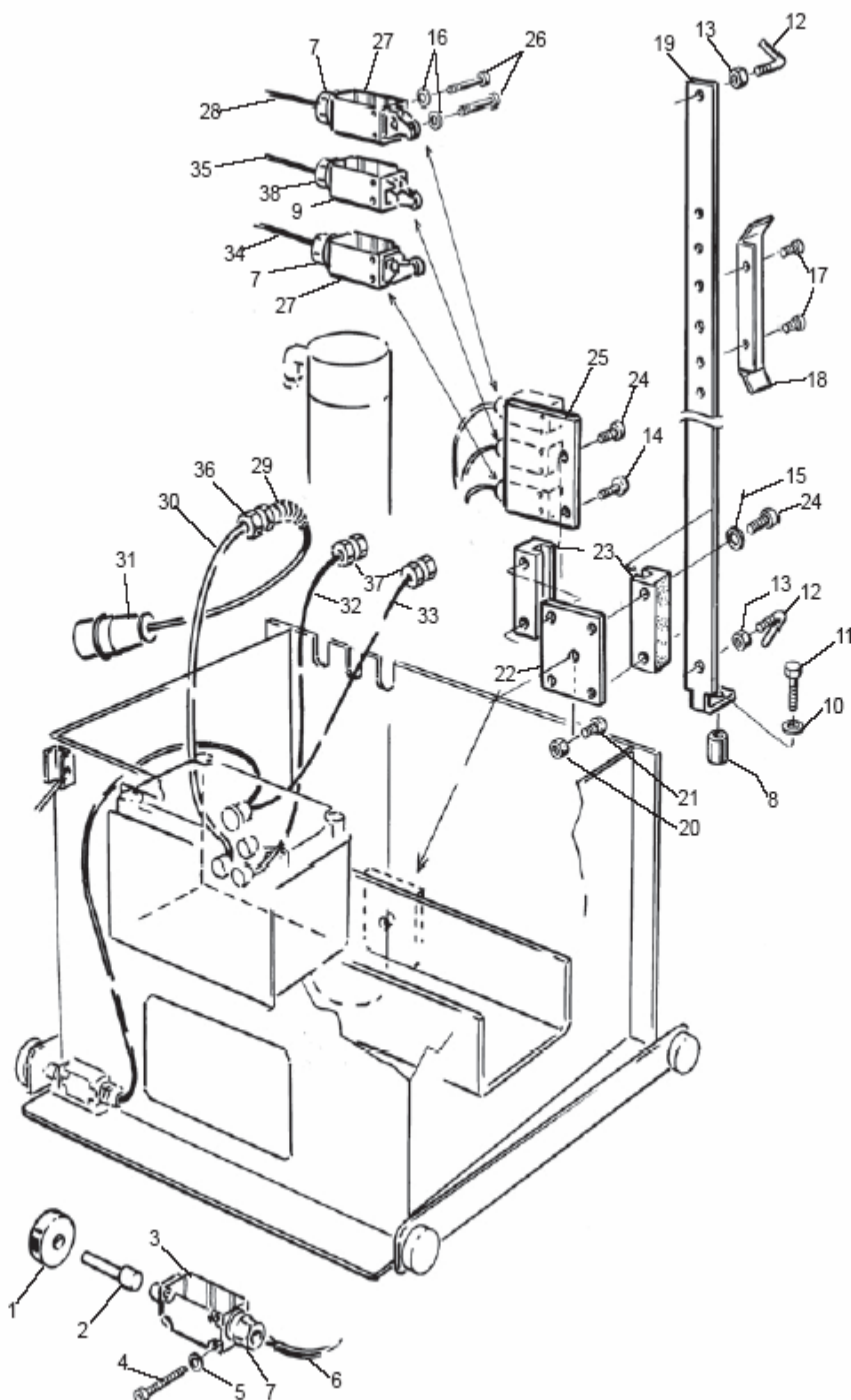

6040 HDC ЭЛЕКТРИЧЕСКАЯ СИСТЕМА

№	№ детали	Название
1	7382303-32	Шарикоподшипник / Ball bearing
2	4861001-00	Прерывающий плунжер Break plunger
3	4860722-00	Микро выключатель / Micro switch
4	7255339-01	Болт / Screw
5	7341146-01	Шайба / Washer
6	4880450-00	Провод / Cable
7	4865492-00	Кожух провода / Cable casing
8	4867042-00	Проставка / Spacer
9	4861096-00	Выключатель / Switch
10	7341164-01	Шайба / Washer
11	7252451-51	Болт / Screw
12	4864304-00	Штифт выключателя / Switch activator
13	7312316-01	Гайка / Nut
14	4864707-00	Болт / Screw
15	7341153-01	Шайба / Washer
16	4861788-00	Шайба / Washer
17	7241364-01	Болт / Screw
18	4861025-00	Упор / Cam
19	4866826-00	Направляющая / Guide
20	7312316-01	Гайка / Nut
21	7256374-01	Болт / Screw
22	4864527-00	Кронштейн / Holder
23	4864531-00	Вкладыш / Bushing
24	7255374-01	Болт / Screw
25	4864526-00	Держатель выключателя Switch holder
26	7241335-01	Болт / Screw
27	4861094-00	Выключатель / Switch
28	4880451-00	Провод / Cable
29	4863600-00	Кожух провода / Cable casing
30	4880452-00	Провод / Cable
31	4862686-00	Штекер 3x400 В
	4862831-00	Штекер 3x220 В
	4862883-00	Штекер 3x500 В
32	4880453-00	Провод / Cable
33	4880454-00	Провод / Cable
34	4880455-00	Провод / Cable
35	4880456-00	Провод / Cable
36	4862830-00	Гайка / Nut
37	4861244-00	Кожух провода / Cable casing
38	4861041-00	Кожух провода / Cable casing