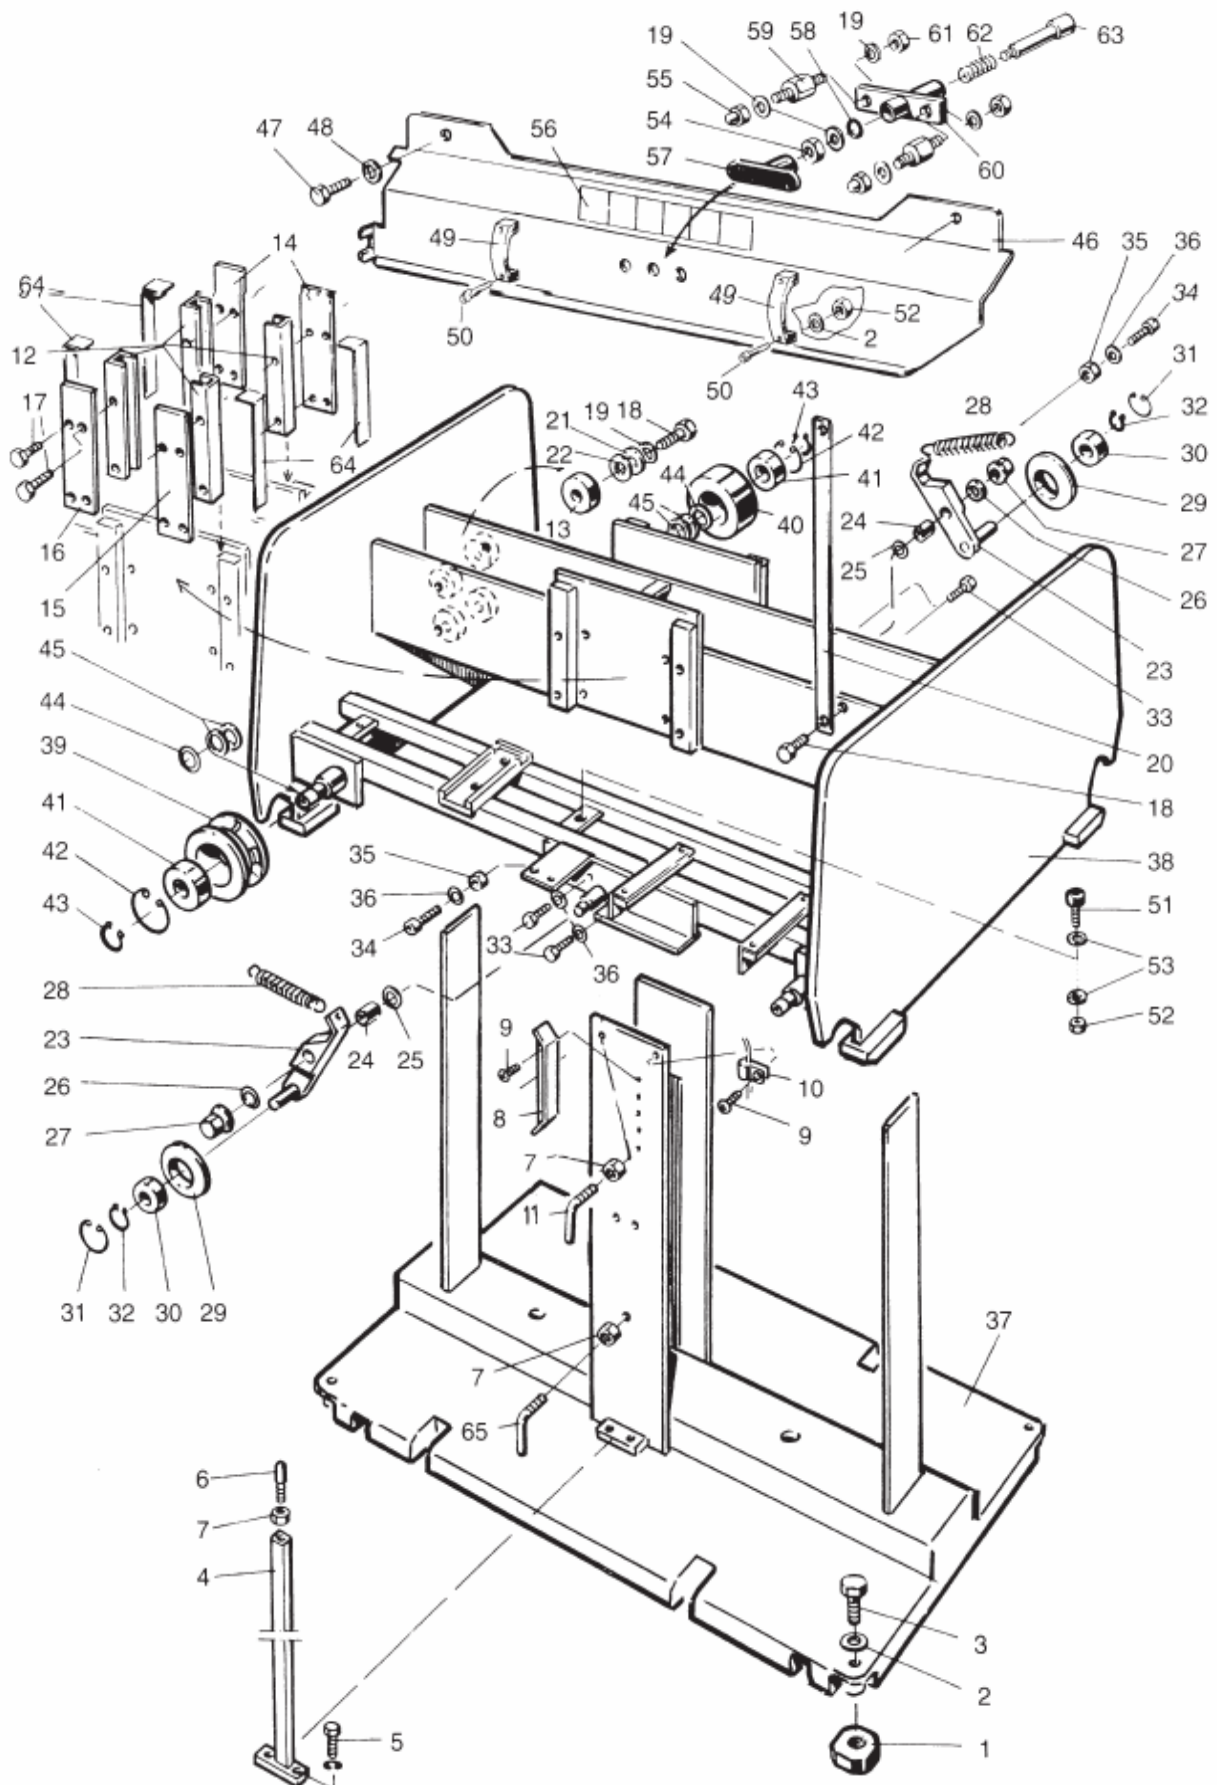

9020 ПРЕСС

9020 ПРЕСС

№	№ детали	Описание
1	4862775-00	Подшипник качения / Guide
2	7341164-01	Шайба / Washer
3	4863500-00	Болт / Screw
4	4863498-00	Удерживающий рычаг / Torque arm
5	7252451-51	Болт / Screw
6	4860491-00	Кнопка / Knob
7	7312316-01	Гайка / Nut
8	4861025-00	Упор / Cam
9	7241364-01	Болт / Screw
10	4863569-00	Хомут / Clamp
11	4865625-00	Активатор выключателя / Switch activator
12	4861016-00	Центральный подшипник / Central bearing
13	4860733-02	Боковой подшипник / Side bearing
14	4862776-00	Боковая пластина / Plate r. bearing
15	4863465-00	Передняя правая пластина / Plate front right
16	4863466-00	Передняя левая пластина / Plate front left
17	7252460-51	Болт / Screw
18	7252455-51	Болт / Screw
19	7341164-01	Шайба / Washer
20	4861024-00	Основание / Support
21	4861027-00	Шайба / Washer
22	4862175-00	Шайба / Washer
23	4862906-00	Рычаг / Arm
24	4863495-00	Подшипник / Bearing
25	4863491-00	Шайба / Washer
26	4863492-00	Шайба / Washer
27	4863494-00	Стопорная гайка / Lock nut
28	4863522-00	Пружина / Spring
29	4862729-00	Колесо / Wheel
30	4861457-00	Подшипник / Bearing
31	7353130-10	Зажим / Clip
32	7353112-00	Зажим / Clip
33	7255289-01	Болт / Screw
34	7255295-01	Болт / Screw
35	7312312-01	Гайка / Nut
36	4861788-00	Шайба / Washer
37	4862771-00	Пластина пресса / Press plate
38	4862941-00	Корпус / Girder
39	4862956-00	Переднее колесо / Wheel front
40	4863363-00	Заднее колесо / Wheel rear
41	7382305-34	Подшипник / Bearing
42	7353148-10	Зажим / Clip
43	7353126-00	Зажим / Clip
44	4863632-00	Шайба / Washer
45	4863633-00	Шайба / Washer
46	4863508-00	Щиток / Apron
47	7252493-51	Болт / Screw
48	4861726-00	Шайба / Washer
49	4864814-00	Ручка / Handle
50	7255451-01	Болт / Screw
51	4860433-00	Резиновый ограничитель / Rubber stop
52	7312318-01	Гайка / Nut
53	7341823-51	Шайба / Washer
54	7314318-01 А	Гайка / Nut
55	7323118-01 А	Гайка / Nut
56	4864054-00	Наклейка / Label
57	4864355-00 А	Ручка / Handle
58	4863681-00 А	Уплотнительное кольцо / O-ring
59	4864358-00 А	Резиновый ограничитель / Rubber stop
60	4864353-00 А	Крепление / Holder
61	7322118-01 А	Гайка / Nut
62	4863680-00 А	Пружина / Spring
63	4864349-00 А	Поршень / Piston
64	4864305-00	Регулировочная прокладка / Shim
65	4864304-00	Активатор выключателя / Switch activator

Относится к продукту номер : А   4909020-12-13/20/94-99