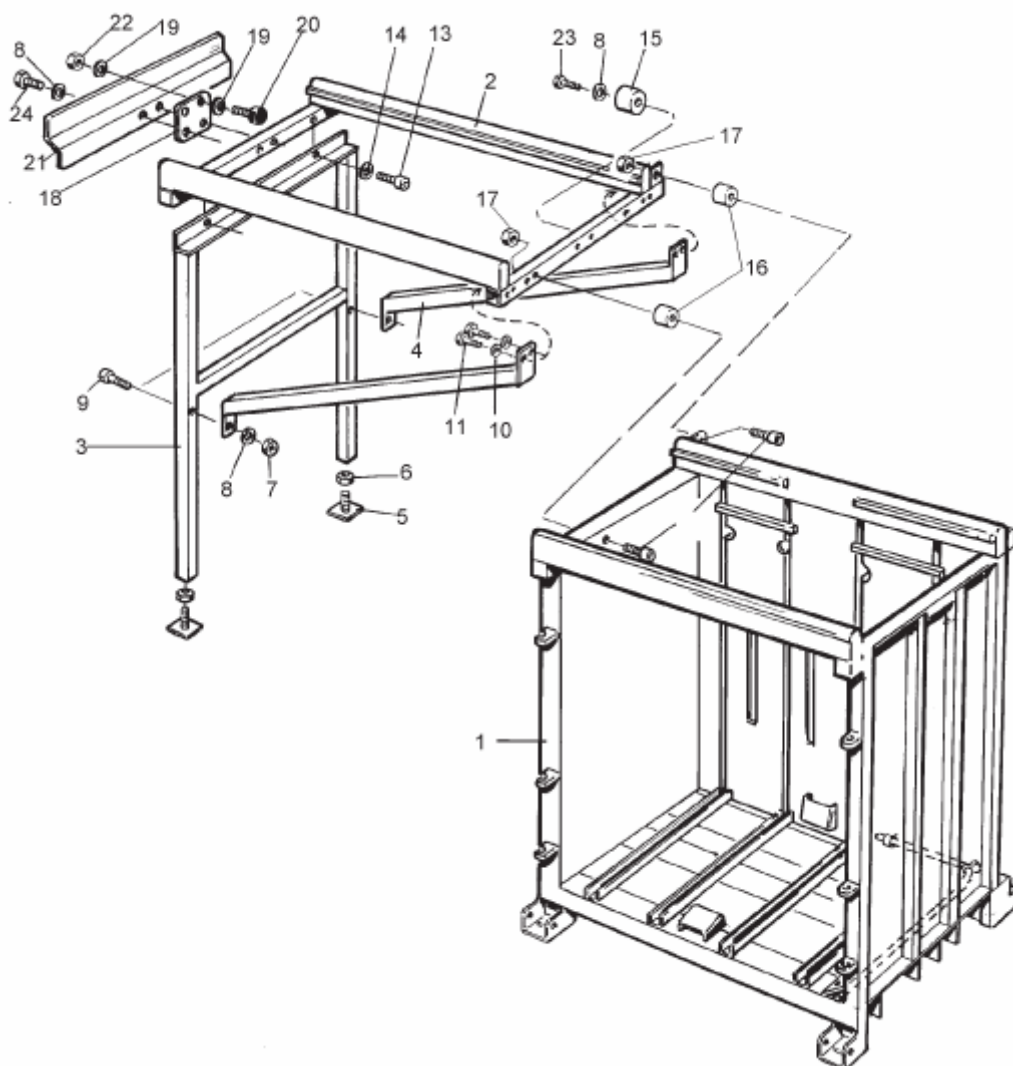

9020 БОКОВЫЕ РЕЛЬСЫ

№	№ детали	Описание
1	4865400-00	Камера / Chamber
2	4865830-00	Боковой рельс / Side rail
3	4863623-00	Ножки / Legs
4	4863627-00	Уголок / Brace
5	4861717-00	Опора / Support
6	7312328-01	Гайка / Nut
7	7322120-01	Гайка / Nut
8	7341173-01	Шайба / Washer
9	7255495-01	Болт / Screw
10	7341164-01	Шайба / Washer
11	7252453-51	Болт / Screw
12	7255636-01	Болт / Screw
13	7255630-01	Болт / Screw
14	7341186-01	Шайба / Washer, 3, 0 мм
15	4863842-00	Ограничитель уровня / Level stop
16	4865528-00	Шайба / Washer
17	7312324-01	Гайка / Nut
18	4863419-00	Крепление / Holder
19	7341823-51	Шайба / Washer
20	4860433-00	Резиновый ограничитель / Rubber stop
21	4863428-00	Защитная пластина / Protection plate
22	7312318-01	Гайка / Nut
23	7252505-51	Болт / Screw
24	7252495-00	Болт / Screw