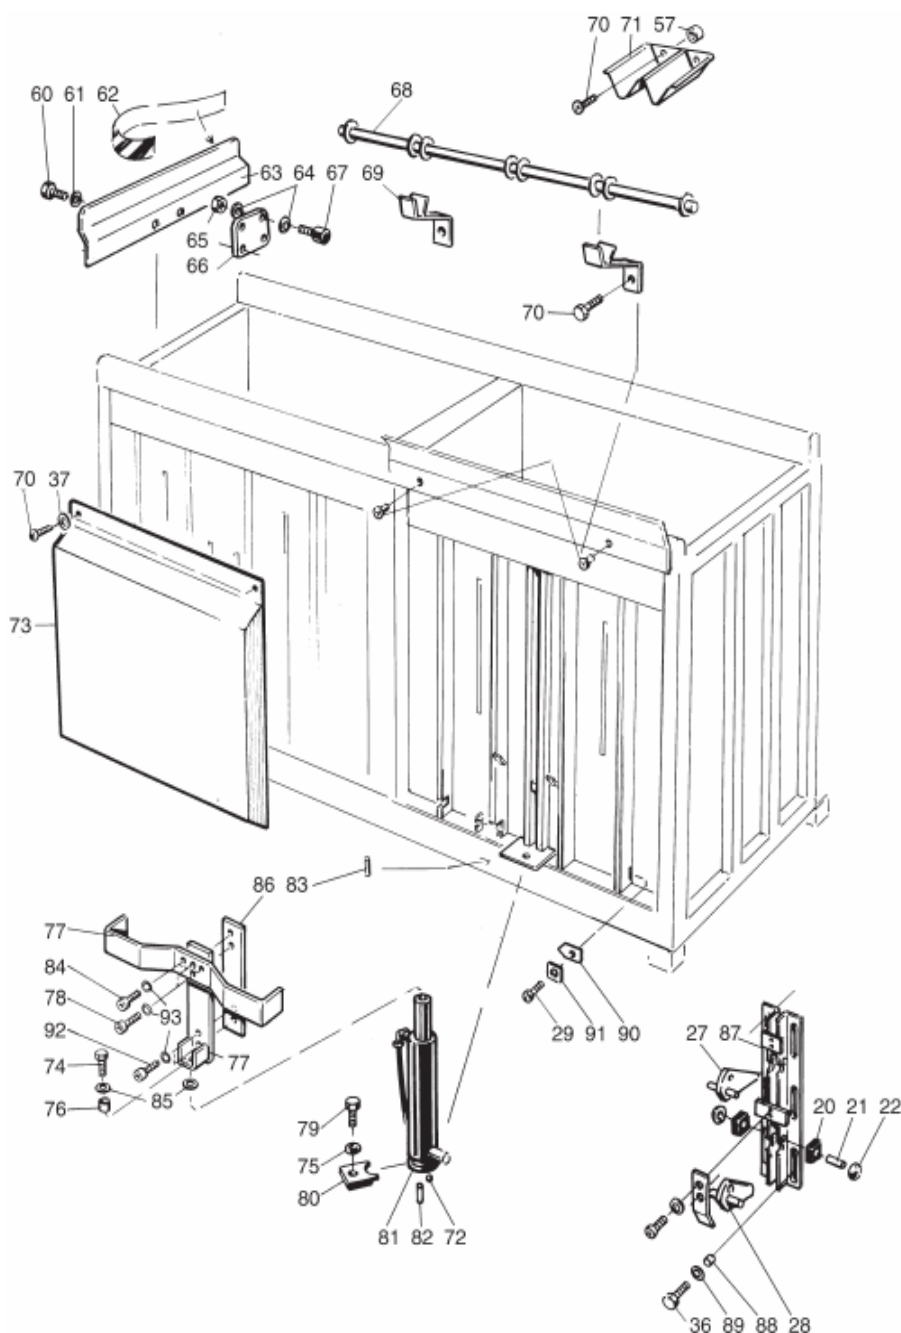

9020 КАМЕРА

№	№ детали	Название
56	4863437-00	Сигнальная пластинка Indication plate
57	4861983-00 C	Резиновая втулка / Rubber bushing
58	4862909-00	Намоточный барабан / Wire drum
59	4866619-00	Дверь / Door
60	7252499-01	Болт / Screw
61	7341173-01	Шайба / Washer
62	4860735-00	Предупреждающая полоска / Warning stripe
63	4863428-00	Боковая защита / Side protection
64	7341823-51	Шайба / Washer
65	7312318-01	Гайка / Nut
66	4863419-00	Держатель / Holder
67	4860433-00	Резиновый фиксатор Rubber stop
68	4861897-00 D	Держатель для троса / Band holder
69	4862367-00 D	Крепление держателя тросов / Bracket band holder
70	4862026-00	Болт / Screw
71	4863617-00 C	Кронштейн для тросов String holder
72	4863019-00	Шарик / Ball
73	4864400-00	Задняя защита / Rear protection
74	7252540-51	Болт / Screw
75	7341178-31	Шайба / Washer
76	4864142-00	Проставка / Spacer
77	4863981-00	Крепление для штока поршня / Assy for piston rod
78	4864092-00	Распорный болт / Cross-bar
79	7252495-51	Болт / Screw
80	4863880-01	Хомут / Clamp
81	4863943-00	Газовый грифон / Gas spring
82	7214306-00	Цил штифт / Roll pin
83	7217375-00	Цил штифт / Roll pin
84	7255451-50	Болт / Screw
85	4864145-00	Шайба / Washer

86	4864041-00	Фрикционный диск / Friction plate
87	4863424-00	Основание замка заднего / Latch holder rear
88	4863517-00	Втулка / Tube spacer/
89	4863665-00	Шайба / Washer
90	4863837-00	Основание / Holder
91	7342169-01 C	Шайба / Washer
92	7255455-50	Болт / Screw
93	4862611-00	Шайба / Washer
94	7255457-50	Болт / Screw

Относится к продукту номер:

A	4909020-12-13/20/94-95
B	4909020-96-99
C	4909020-02-03/24/96-97
D	4909020-00-01/04-16/18/20/22/94-95/98-99
E	4909020-12-13/20/94-99