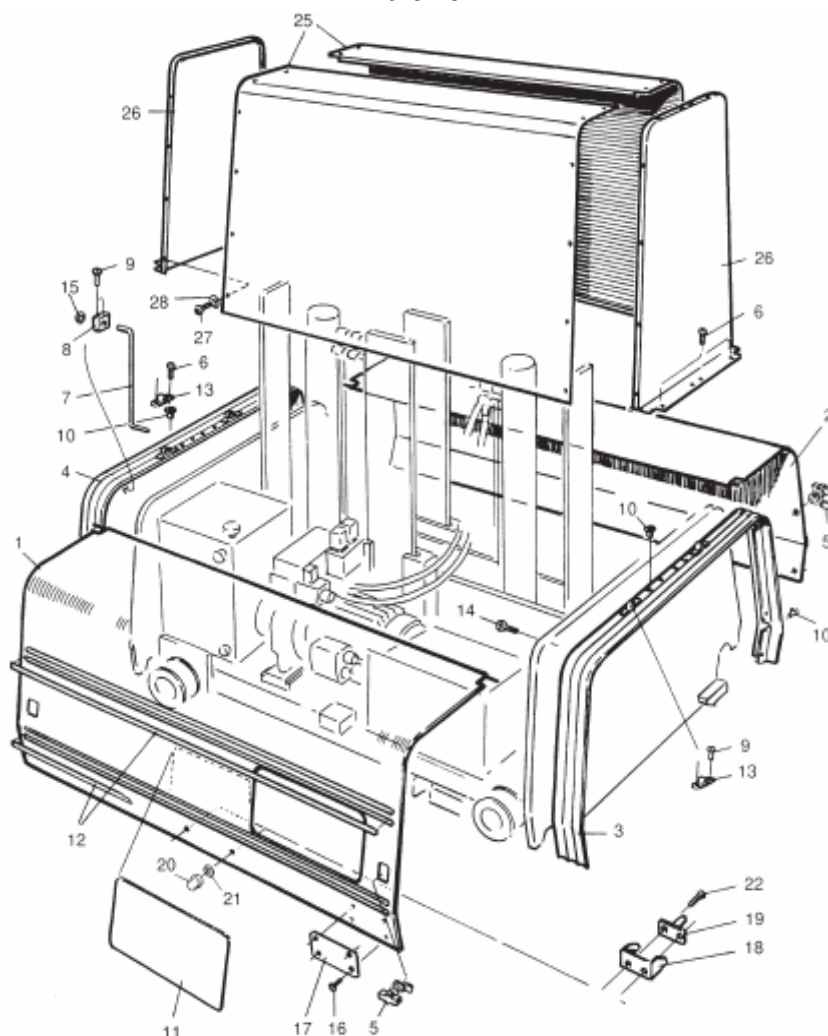

Относится к продукту номер : А 4909020-12-13/20/94-99

9020

29 = 18, 20, 21, 22

№	№ детали	Название
1	4862739-00	Передний щиток / Shutter front
2	4863370-00	Задний щиток / Shutter rear
3	4862907-00	Боковая планка, правая / Gable strip right
4	4863599-00	Боковая планка, левая / Gable strip left
5	4863548-00	Замок щитка / Shutter lock
6	7241291-01	Болт / Screw
7	4863535-00	Ограничитель замка / Shackle
8	4862332-00	Опора / Assy
9	7227848-17	Заклепка / Pop rivet
10	7331802-51	Заклепочная гайка / Rivet nut
11	4863496-00	Табличка с данными / Type plate
12	4863619-00	Планка / Stripe
13	4862965-00	Петля / Hinge
14	7291922-01	Болт / Screw
15	7355841-00	Стопорная шайба / Lock washer
16	7227807-02	Заклепка / Pop rivet
17	4862692-00	Табличка с данными / Data plate
18	4863562-00	Направляющая заслонки / Shutter guide
19	4862975-00	Выключатель / Switch activator
20	7323114-01	Гайка / Nut
21	7341146-01	Шайба / Washer
22	7243333-01	Болт / Screw
25	4863376-00	Крышка / Hood half
26	4863377-00	Боковая сторона / Gable
27	7295342-01	Болт / Screw
28	4861788-00	Шайба / Washer
29	4880385-00	Направляющая заслонки / Shutter guide compl.