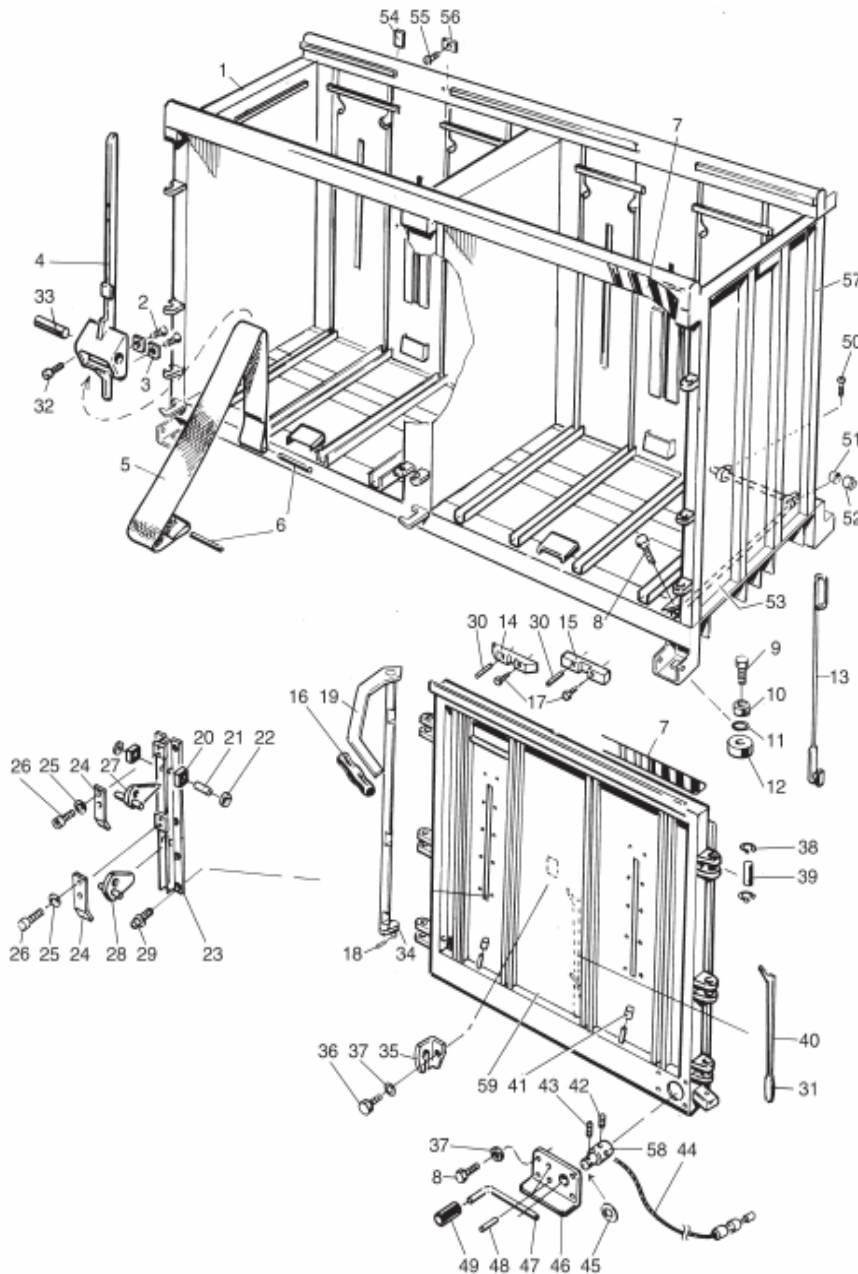

				⊕

- * - XXXX (ex 9020)
- ** - XXXXX (ex 21001)
- *** - 490XXXX - XX (ex 490 9020-01)

9020 КАМЕРА

№	№ детали	Название
1	4865600-00	Камера / Chamber
2	7256365-01	Болт / Screw
3	4864043-00	Фрикционный диск / Friction plate
4	4863979-00	Рычаг выброса / Output arm
5	4863804-00	Ремень выброса / Output band
6	4863868-00	Ось / Axel
7	4863584-00	Предупреждающая полоса / Warning stripe
8	7252368-51	Болт / Screw
9	7252534-71	Болт / Screw
10	7314324-01	Гайка / Nut
11	4863785-00	Уплот. кольцо / O-ring
12	4862976-00	Опора / Support
13	4863539-00	Крюк для тросов / Band hook
14	4863639-00 B	Стопорная планка / Locking plate
15	4863640-00 A	Стопорная планка / Locking plate
16	4862159-00	Пластиковая ручка / Plastic handle
17	7255451-01	Болт / Screw
18	7214316-00	Штифт / Pin
19	4866572-00	Стопорная ось / Locking shaft
20	4861905-00	Резиновая прокладка / Rubber stop
21	4861502-00	Ось / Axel
22	7355858-00	Стопорная шайба / Locking washer
23	4861494-00	Основание замка / Latch holder
24	4861500-01	Пружина замка / Latch spring
25	7341146-01	Шайба / Washer
26	7256327-01	Болт / Screw
27	4861495-00	Крючок / Latch
28	4861503-00	Крючок / Latch
29	4861689-00	Болт / Screw
30	7214341-50 E	Цилиндр штифт / Roll pin
31	49861707-00	Ручка / Handle
32	7255291-01	Болт / Screw
33	4863998-00	Ось / Axel
34	4865683-00	Основание / Stud