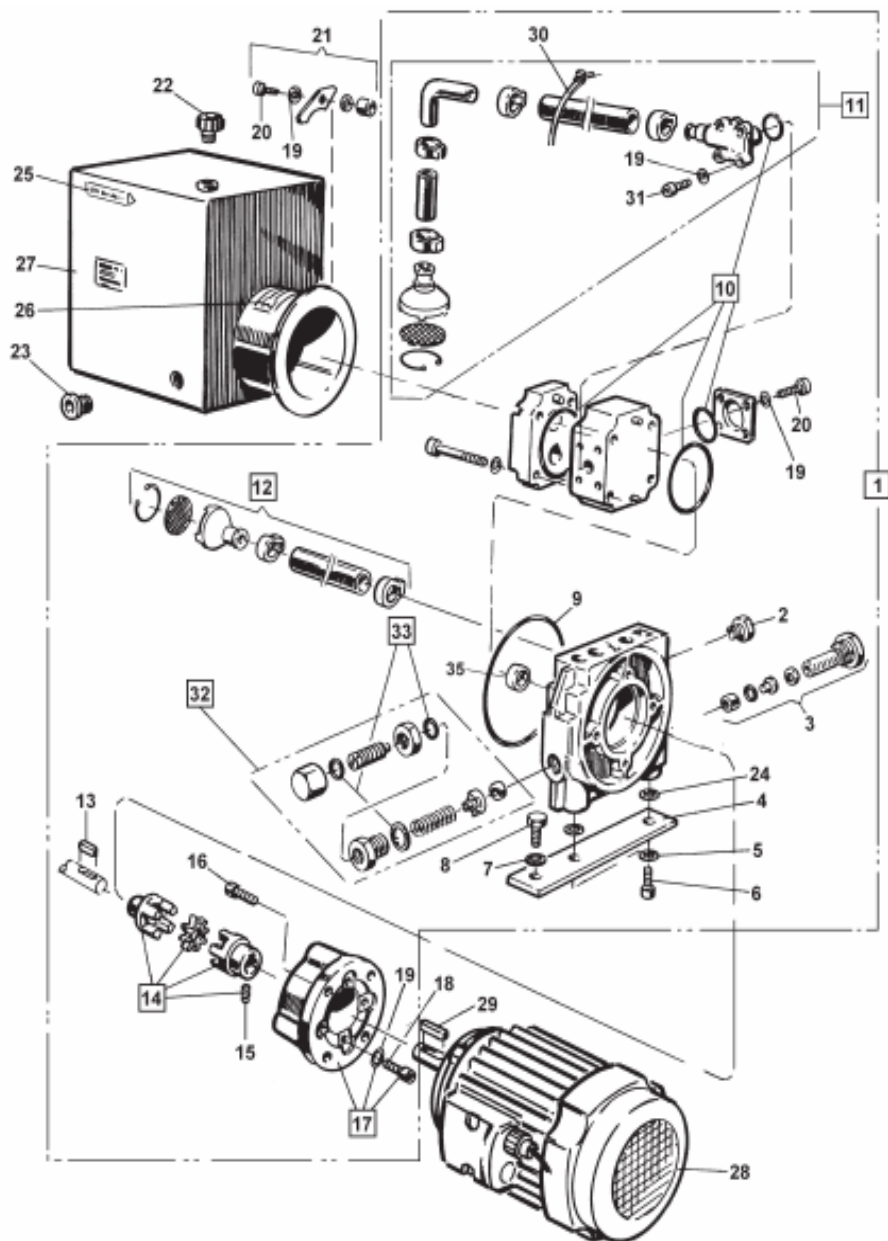

9020 ГИДРАВЛИЧЕСКАЯ СИСТЕМА

№	№ детали	Название
1	4863501-00	Насос / Pump
2	4863726-00	Пробка / Plug
3	4863727-00	Клапан / Valve
4	4863571-00	Пластина адаптера / Adaptor plate
5	4862347-00	Стопорная шайба / Lock washer
6	7255495-01	Болт / Screw
7	4862511-00	Стопорная шайба / Locking washer
8	7252451-51	Болт / Screw
9	4866070-00	Уплот кольцо / O-ring
10	4863729-00	Уплот кольцо / O-ring
11	4863730-00	Шланг в сборе / Hose assy
12	4863731-00	Шланг в сборе / Hose assy
13	4863732-00	Клин / Wedge
14	4863733-00	Соединение / Coupling
15	7288362-05	Болт / Screw
16	7255451-01	Болт / Screw
17	4863734-00	Адаптер / Adaptor
18	7255378-01	Болт / Screw
19	7352153-01	Стопорная шайба / Lock washer
20	7255368-01	Болт / Screw
21	4880424-00	Зажим / Clamp
22	4863572-00	Воздушный фильтр / Air filter
23	4860668-00	Пробка / Plug
24	7341173-01	Шайба / Washer
25	4863399-00	Наклейка, масло / Oil label
26	4860745-00	Стрелка / Arrow
27	4863502-00	Резервуар / Reservoir
28	4863487-00	Электродвигатель / Electrical motor 3х230/400/415В, 50Гц
	4862977-00	Электродвигатель / Electrical motor 3х208/416В, 60 Гц
	4862978-00	Электродвигатель / Electrical motor 3х290/500 В, 50 Гц
29	4860651-00	Клин / Wedge
30	4864350-20	Фиксатор / Wedge
31	7255370-01	Болт / Screw
32	4864291-00	Клапан / Valve
33	4864292-00	Уплот кольцо / O-ring
34	4880411-00	Резервуар в сборе / Reservoir compl.
	4880410-00 А	Резервуар в сборе / Reservoir compl.
35	4867878-00	Уплотнение вала / Shaft seal

Относится к продукту номер:

А 4909020-13-14