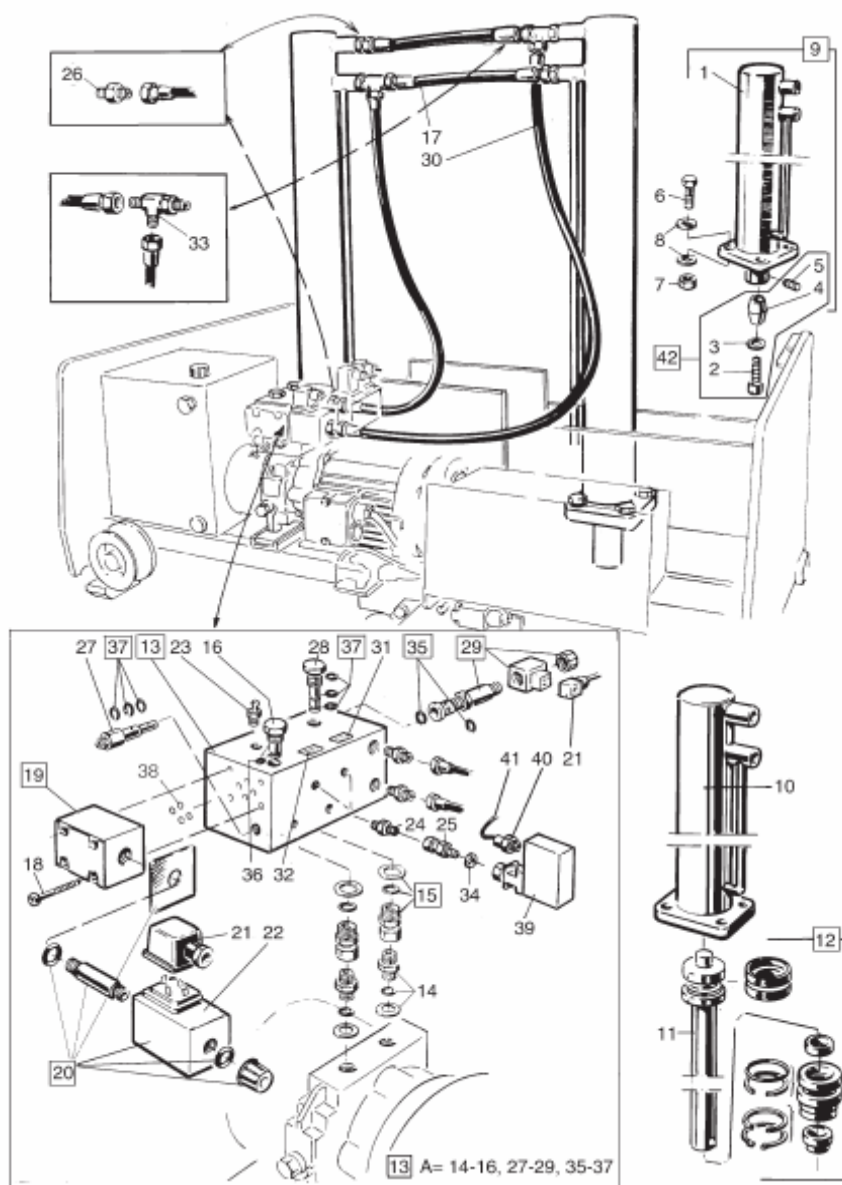

9020 ГИДРАВЛИЧЕСКАЯ СИСТЕМА

№	№ детали	Название
1	4860451-01	Гидравл. цилиндр / Hydraulic cylinder
2	4861093-00	Болт / Screw
3	4860569-00	Шайба / Washer
4	4861092-00	Распорная втулка / Spacer sleeve
5	7255374-01	Стопорный винт / Stop screw
6	7255542-50	Болт / Screw
7	7312322-55	Гайка / Nut
8	4861314-00	Стопорная шайба / Lock washer
9	48803-6-00	Цилиндр в сборе / Cyl assy w Screws
10	4863429-00	Корпус цилиндра / Cylinder tube
11	4862351-00	Шток поршня / Plunger rod
12	4860460-00	Прокладки / Gaskets
13	4863503-01	Адаптер / Adaptor
14	4864077-00	Соединение / Coupling
15	4864078-00	Соединение / Coupling
16	4864116-00	Клапан / Valve
17	4863505-00	Гидравлический шланг / Hydraulic hose
18	7255451-01	Болт / Screw
19	4863538-00	Распред. клапан в сборе / Dir valve compl
20	4863717-00	Магнит в сборе / Magnet compl
21	4860141-00	Штекер / Contact
22	4863718-00	Магнит / Magnet
23	4862160-00	Ниппель манометра / Manometer outlet
24	4865521-00	Соединение / Coupling
25	4865522-00	Соединение / Coupling
26	4863576-00	Соединение / Coupling
27	4864118-00	Клапан / Valve
28	4864117-00	Клапан / Valve
29	4864115-00	Клапан / Valve
30	4860576-00	Гидравлический шланг / Hydraulic hose

31	4863615-00	Наклейка, высокое давление / Label, high pressure
32	4863614-00	Наклейка, низкое давление / Label, low pressure
33	4860581-00	T-образное соединение / T-coupling
34	4865748-00	Стальная шайба / Rubber steel washer
35	4864186-00	Уплотнительное кольцо / O-ring 19,0x2,45-70 12,42x1,78-70
36	4864185-00	Уплотнительное кольцо / O-ring 9,25x1,78-70 16,6x2,2-90
37	4864187-00	Уплотнительное кольцо / O-ring 12,42x1,78-70 14,0x1,78-70 19,0x2,45 - 70
38	4862165-00	Уплотнительное кольцо / O-ring 9,25x1,78-70
39	4865520-00	Регулятор давления / Pressure governor
40	4865492-00	Кожух провода / Cable casing
41	4880409-00	Провод / Cable
42	4880427-00	Болт / Screw assy
43	7287364-00	Болт / Screw