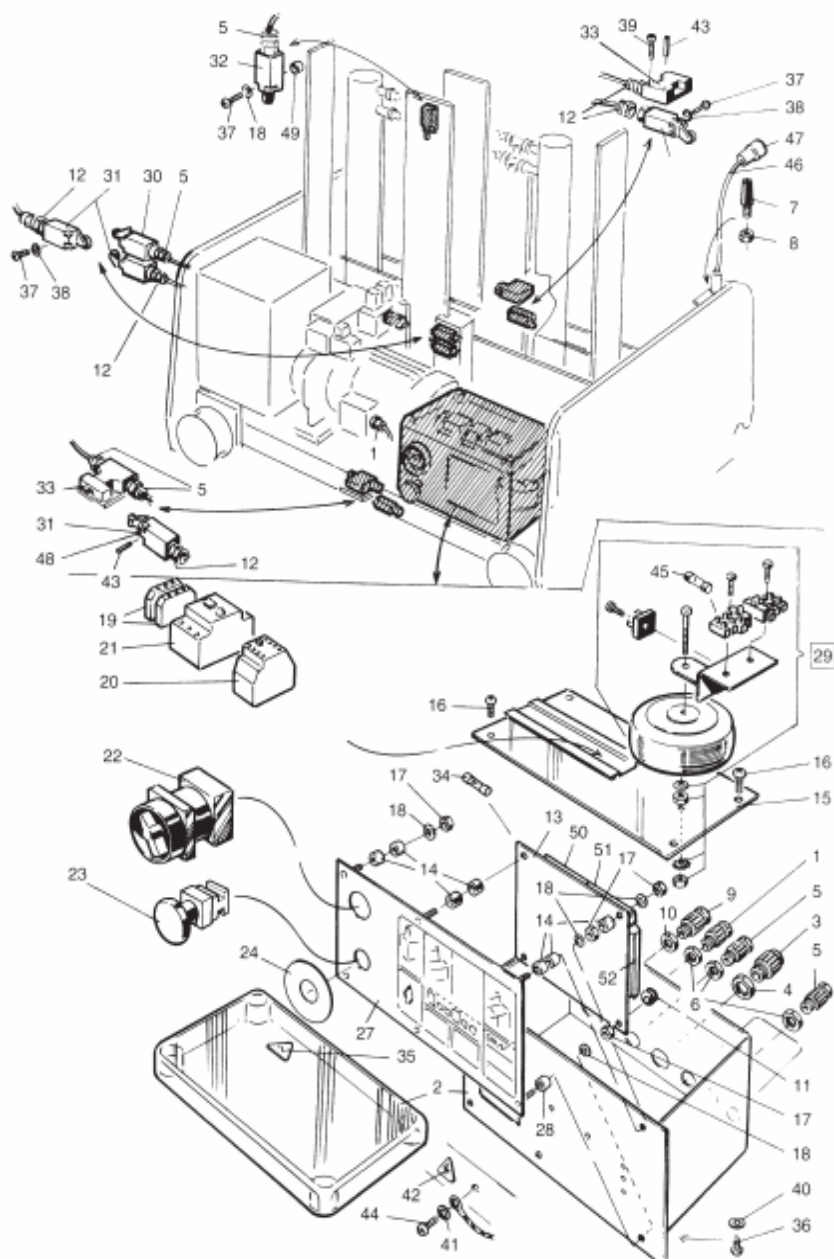

9020

ЭЛЕКТРИЧЕСКАЯ СХЕМА

№	№ детали	Название
1	4863693-00	Кожух провода /Cable casing
2	4863467-00	Корпус / Box
3	4863448-00	Кожух провода /Cable casing
4	4863449-00	Гайка / Nut
5	4861041-00	Кожух провода /Cable casing
6	4864330-05	Гайка / Nut
7	4863600-00	Кожух провода /Cable casing
8	4862830-00	Гайка / Nut
9	4861147-00	Кожух провода /Cable casing
10	4861146-00	Гайка / Nut
11	4863490-00	Резиновый колпачок / Rubber casing
12	4865492-00	Кожух провода /Cable casing
13	4863461-00	Электронная плата / PCB
14	4863432-00	Проставка / Spacer 3мм
15	4863478-00	Пластина / Plate
16	7295842-01	Болт / Screw
17	7312312-01	Гайка / Nut
18	4861788-00	Шайба / Washer
19	4861989-00	Соединение / Connection
20	4862832-00	Реле / Relay
21	4863656-00	Защита двигателя / Motor protection 4-6А
	4863657-00	Защита двигателя 6-10 А
	4863662-00	Защита двигателя 2,4 – 4А
22	4863486-00	Основной выключатель / Main switch
23	4861319-00	Выключатель авар ост . / Switch em stop
24	4863742-00	Наклейка авар остановка / Label em stop
27	4863468-00	Рабочая панель / Operating panel
28	4863488-00	Проставка / Spacer 7,5 мм
29	4863541-00	Трансформатор / Transformer 400/415В
	4863542-00	Трансформатор 200/208 В
	4863543-00	Трансформатор 440/460 В
	4863544-00	Трансформатор 500/575 В
30	4861096-00	Выключатель/ Switch
31	4861094-00	Выключатель/ Switch
32	4861097-00	Выключатель/ Switch
33	4861367-00	Выключатель/ Switch
34	4863694-00	Предохранитель / Fuse 2,5А
	4864159-00	Предохранитель / Fuse 3,15А

35	4861388-00	Наклейка / Label
36	7252364-01	Болт / Screw
37	7241301-01	Болт / Screw
38	4861788-00	Шайба / Washer
39	7241331-01	Болт / Screw
40	7341153-01	Шайба / Washer
41	7322136-01	Шайба / Washer
42	4863601-00	Наклейка, заземление / Label, ground
43	7214260-00	Цилиндрический штифт / Roll pin
44	7255289-01	Болт / Screw
45	4864159-00	Предохранитель / Fuse1,25А
46	4880388-00 А	Провод / Cable
	4880389-00 В	Провод / Cable
	4880390-00 С	Провод / Cable
47	4862686-00	Штекер / Plug 3x400 В
	4862831-00	Штекер / Plug 3x220 В
	4862883-00	Штекер / Plug 3x500 В
48	4861612-00	Выключатель/ Switch
49	4864354-00	Проставка / Spacer
50	4863598-00	Блок / Block J4
51	4863597-00	Блок / Block J3
52	4863596-00	Блок / Block J2

A 4909020-00-03, 06-07, 12-13, 16, 18, 20, 22, 24, 28, 80-82

B 4909020-15-15

C 4909020-26